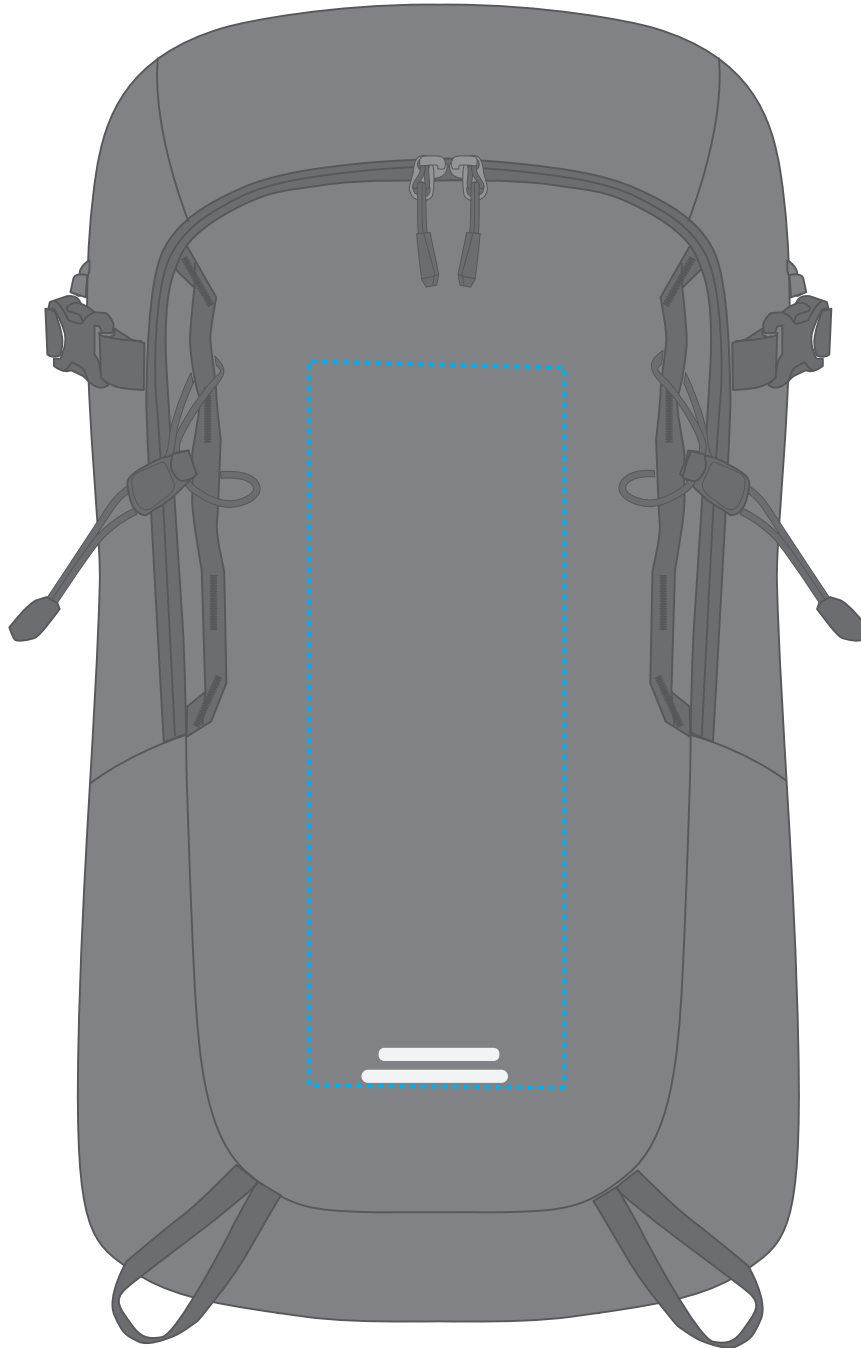

1818025 Rucksack / backpack OUTDOOR

Fläche für Ihr Logo
area for your Logo

(B 10 cm x H 29 cm)
(W 10 cm x H 29 cm)

Taschenmaß (BxHxT) / size of the bag (WxHxD):

B 31 x H 53 x T 20

Achtung!

Die Werbeflächen können variieren. In Ausnahmefällen sind auch größere Flächen möglich. Bitte sprechen Sie uns an!

Taschenmaß (BxHxT) / size of the bag (WxHxD):

B 31 x H 53 x T 20

Achtung!

Die Werbeflächen können variieren. In Ausnahmefällen sind auch größere Flächen möglich. Bitte sprechen Sie uns an!

Attention!

The decoration area may differ in exceptional case larger areas can be realized. Please get in contact with us!