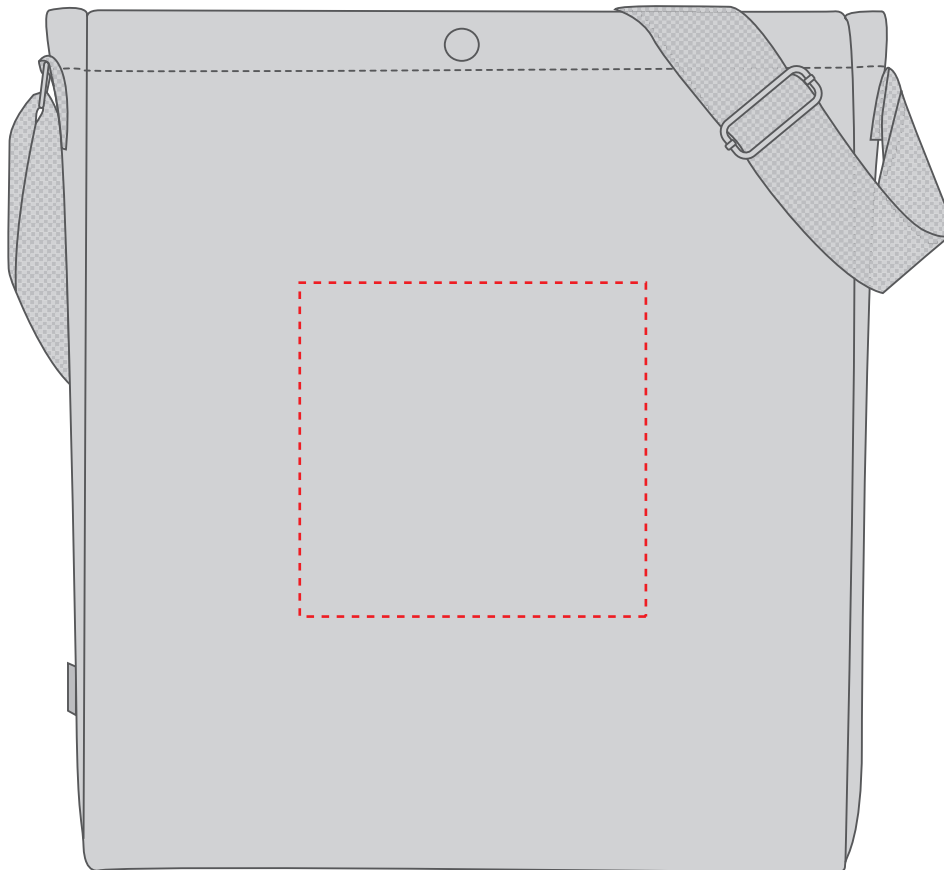

# 1816506 Shopper / shopper LIKE

Fläche für Ihr Logo  
area for your Logo

(B 15 cm x H 15 cm)  
(W 15 cm x H 15 cm)

## Taschenmaß (BxHxT) / size of the bag (WxHxD):

32 cm x 38 cm x 5 cm