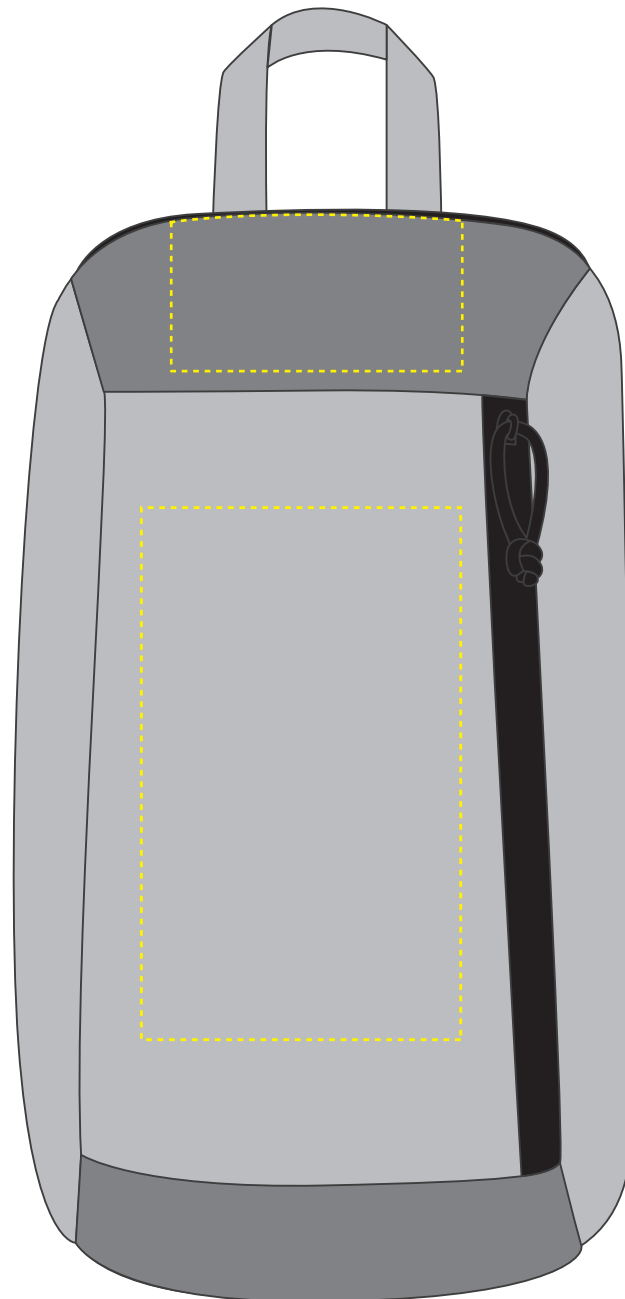

# 1815025 Rucksack/ backpack FRESH

Fläche für Ihr Logo (B 9 cm x H 8 cm / B 11 cm x H 17 cm)  
area for your logo (W 9 cm x H 8 cm / W 11 cm x H 17 cm)

## Taschenmaß (BxHxT) / size of the bag (WxHxD):

22 cm x 40 cm x 11 cm