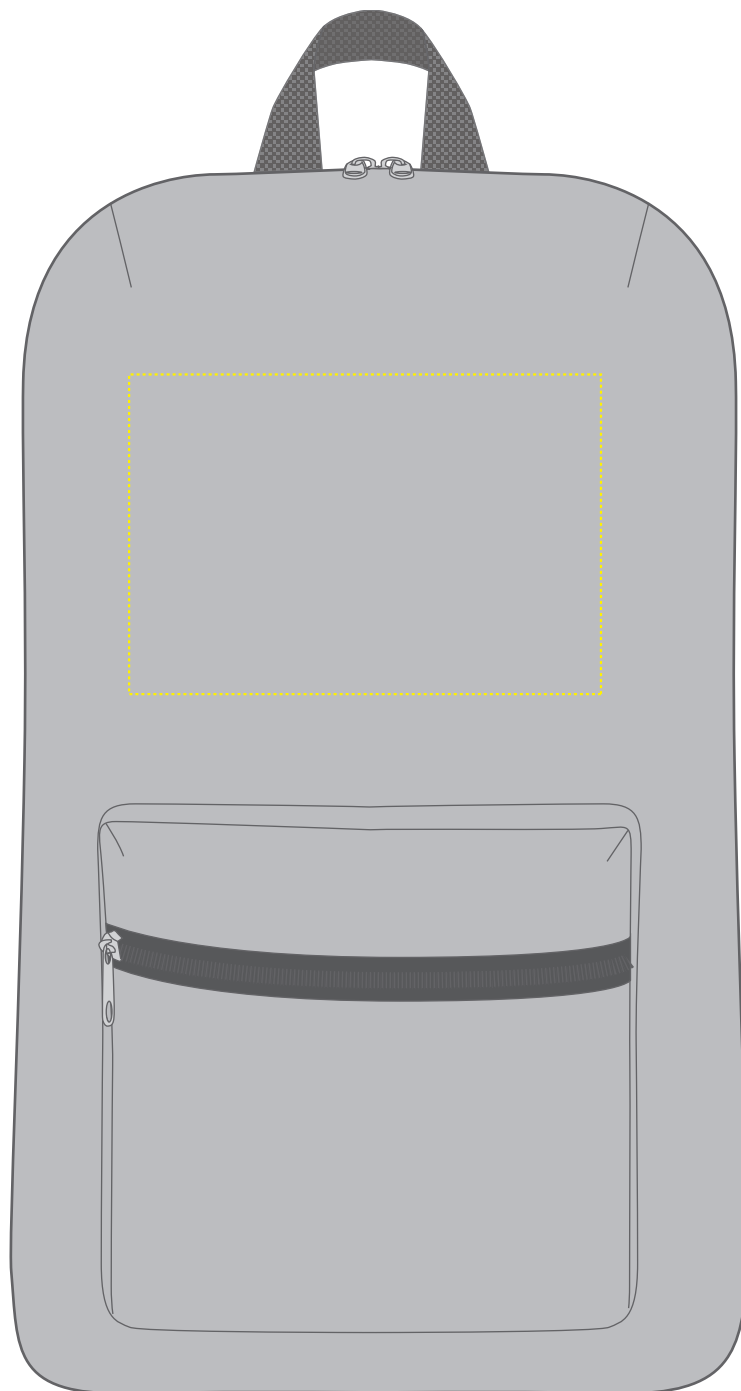

1815019 Rucksack / backpack SKY

Fläche für Ihr Logo (B 17 cm x H 12 cm)
area for your logo (W 17 cm x H 12 cm)

Taschenmaß (BxHxT) / size of the bag (WxHxD):

27 cm x 42 cm x 14 cm

Achtung!

Die Werbeflächen können variieren. In Ausnahmefällen sind auch größere Flächen möglich. Bitte sprechen Sie uns an!

further information for graphic designer:

fonts and graphics as vectors
minimum coat thickness: 1,0 mm
black, white, gold and silver:
minimum line width from screen printing

1815019 Rucksack / backpack SKY

Fläche für Ihr Logo (B 9 cm x H 9 cm)
area for your logo (W 9 cm x H 9 cm)

Taschenmaß (BxHxT) / size of the bag (WxHxD):

27 cm x 42 cm x 14 cm

Achtung!

Die Werbeflächen können variieren. In Ausnahmefällen sind auch größere Flächen möglich. Bitte sprechen Sie uns an!