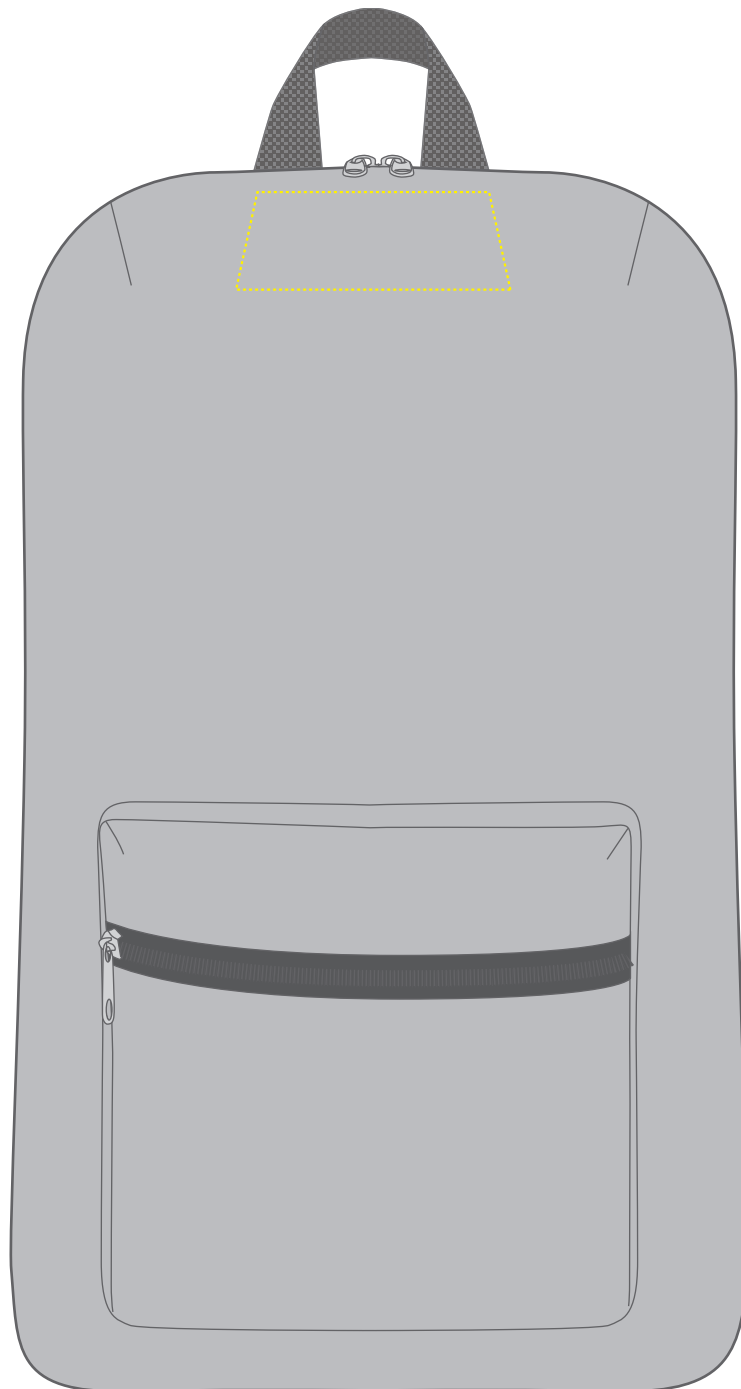

1815019 Rucksack / backpack SKY

Fläche für Ihr Logo (B 17 cm x H 12 cm)
area for your logo (W 17 cm x H 12 cm)

Taschenmaß (BxHxT) / size of the bag (WxHxD):

27 cm x 42 cm x 14 cm

Achtung!

Die Werbeflächen können variieren. In Ausnahmefällen sind auch größere Flächen möglich. Bitte sprechen Sie uns an!

further information for graphic designer:

fonts and graphics as vectors
minimum coat thickness: 1,0 mm
black, white, gold and silver:
minimum line width from screen printing

1815019 Rucksack / backpack SKY

Fläche für Ihr Logo (B 9 cm x H 9 cm)
area for your logo (W 9 cm x H 9 cm)

Taschenmaß (BxHxT) / size of the bag (WxHxD):

27 cm x 42 cm x 14 cm

Achtung!

Die Werbeflächen können variieren. In Ausnahmefällen sind auch größere Flächen möglich. Bitte sprechen Sie uns an!