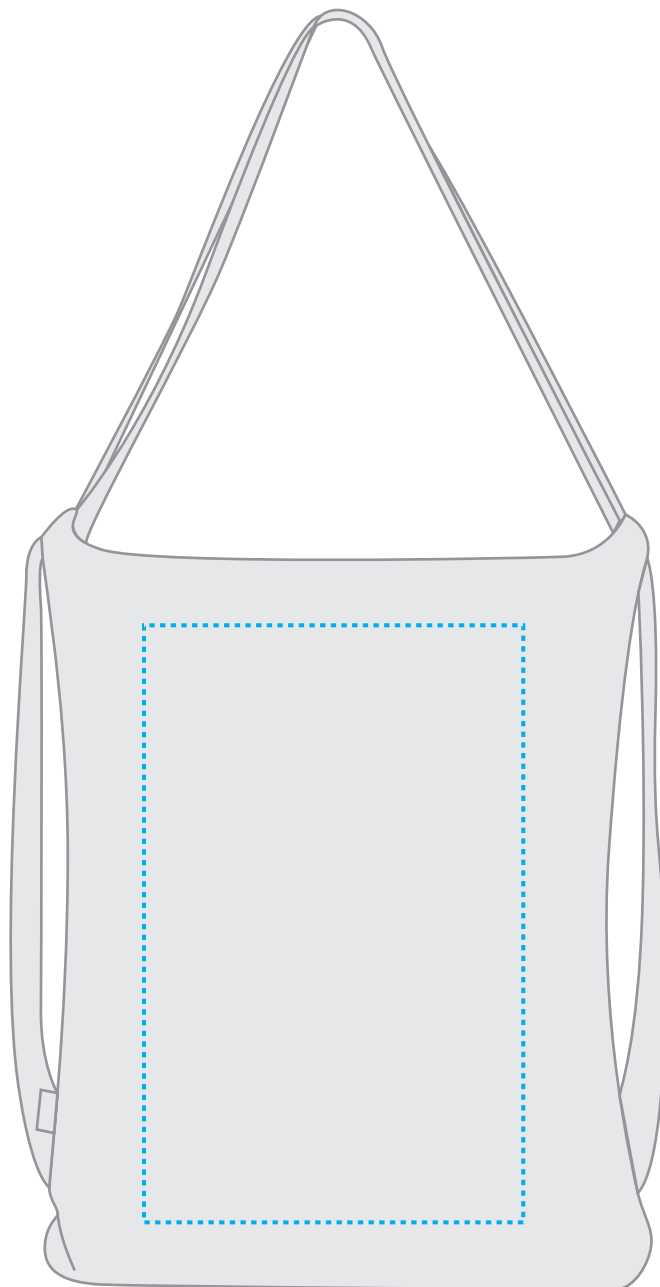

1816067 Multibag LOOM

Fläche für Ihr Logo (B 20 cm x H 33 cm)
area for your logo (W 20 cm x H 33 cm)

Taschenmaß (BxHxT) / size of the bag (WxHxD):

32 cm x 40 cm x 9 cm

Achtung!

Die Werbeflächen können variieren. In Ausnahmefällen sind auch größere Flächen möglich. Bitte sprechen Sie uns an!

Attention!

The decoration area may differ in exceptional case larger areas can be realized. Please get in contact with us!

Spezifikationen:

Datei als eps, pdf oder ai
Farbangaben in Pantone
maximal 6 Farben
Verläufe sind nicht möglich