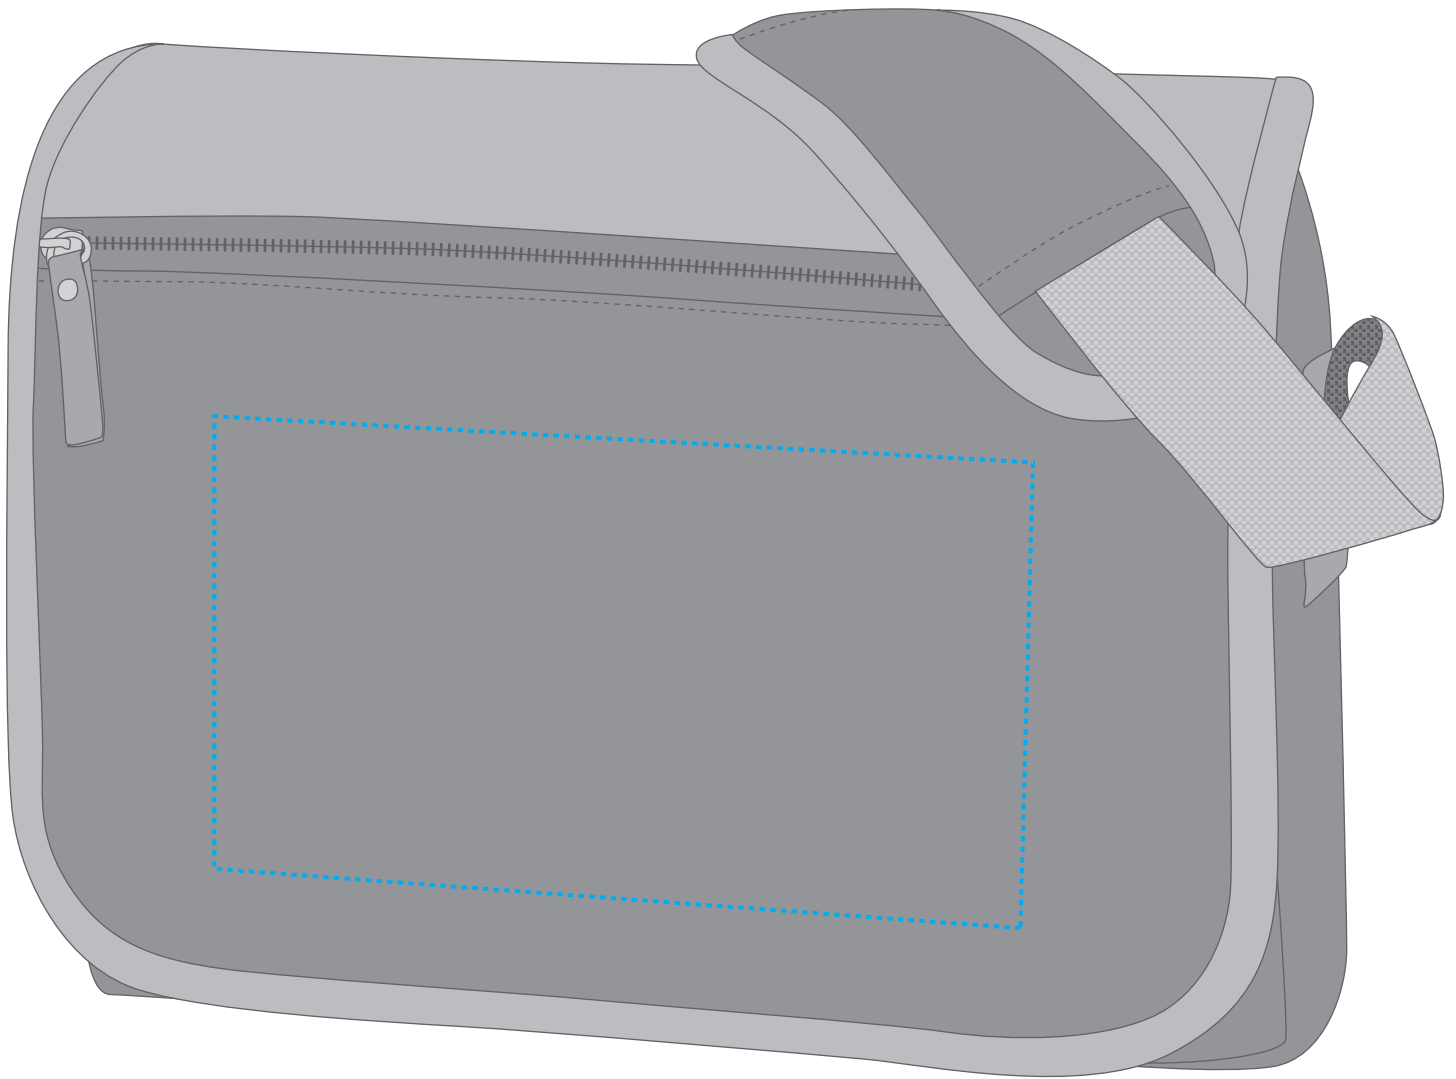

# 1814020 Umhängetasche / shoulder bag JOURNEY

Fläche für Ihr Logo (B 22 cm x H 12 cm)  
area for your logo (W 22 cm x H 12 cm)

**Taschenmaß (BxHxT) / size of the bag (WxHxD):**  
34 cm x 26 cm x 10 cm

**Achtung!**  
Die Werbeflächen können variieren. In Ausnahmefällen sind auch größere Flächen möglich. Bitte sprechen Sie uns an!