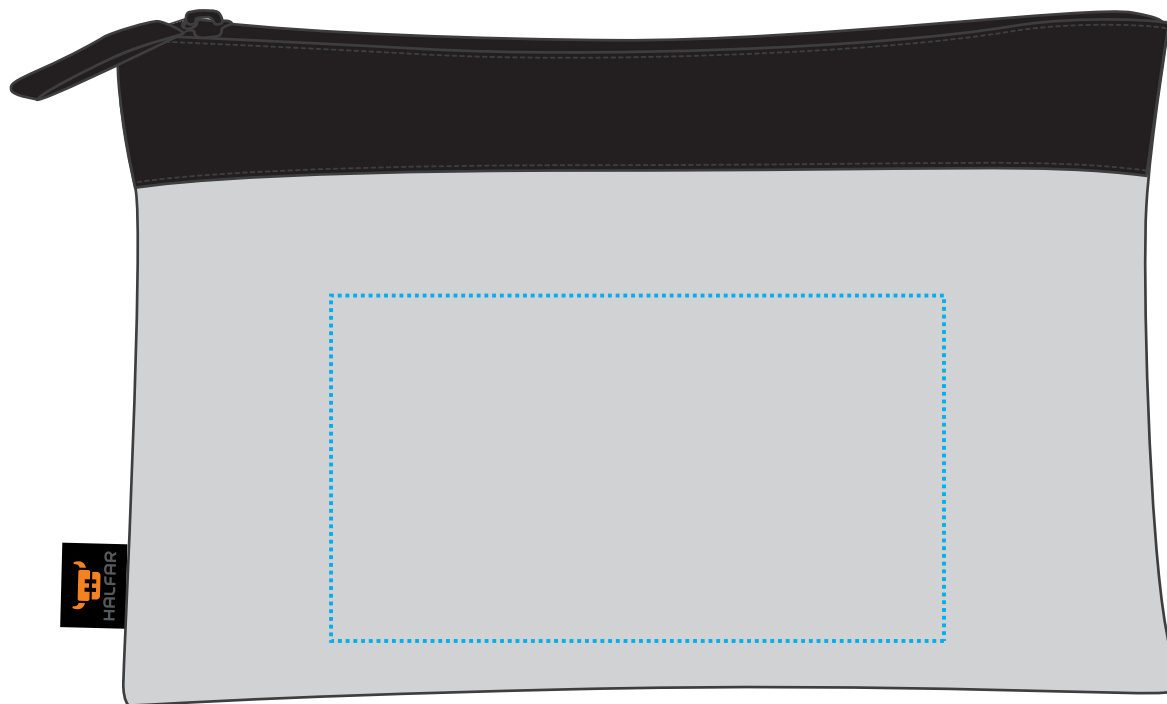

1814028 Reißverschluss-Tasche/ Zipper Bag ELEGANCE

Fläche für Ihr Logo (B 16 cm x H 9 cm)
area for your logo (W 16 cm x H 9 cm)

Taschenmaß (BxHxT) / size of the bag (WxHxD):

28 x 18 cm

Achtung!

Die Werbeflächen können variieren. In Ausnahmefällen sind auch größere Flächen möglich. Bitte sprechen Sie uns an!

Attention!

The decoration area may differ in exceptional case larger areas can be realized. Please get in contact with us!

Spezifikationen:

Datei als eps, pdf oder ai
Farbangaben in Pantone
maximal 6 Farben
Verläufe sind nicht möglich

Specifications:

print file as eps, pdf or ai
colour code in Pantone
at maximum 6 colours
no gradients possible

Weitere Infos für Grafiker:

Schriften und Grafiken als Vektoren
minimale Strichstärke: 0,3 / neg. 0,5