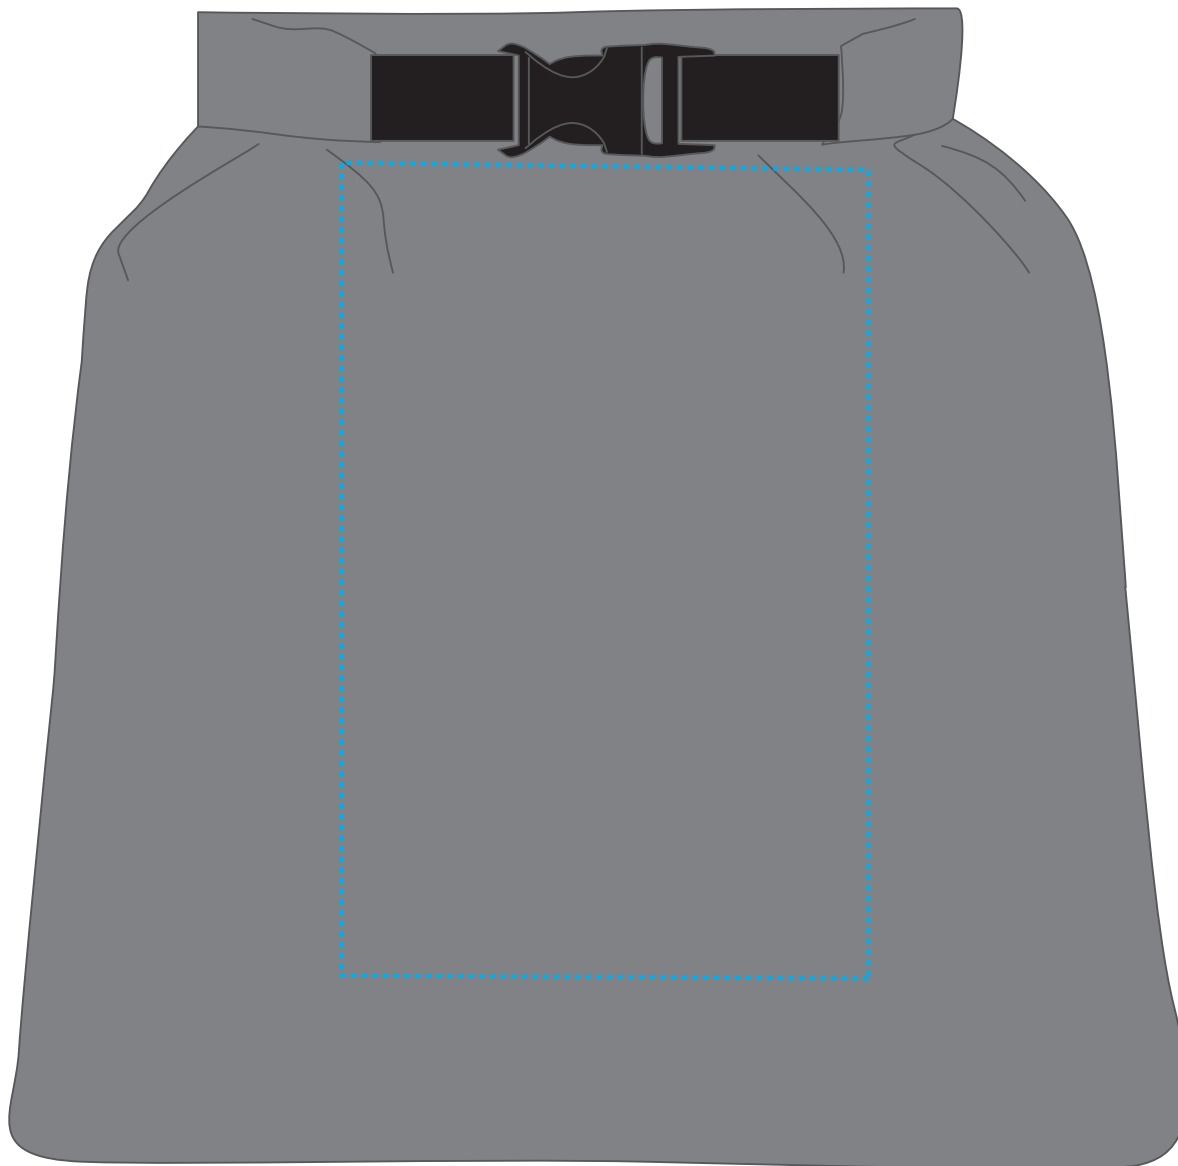

1818028 Drybag / drybag SAFE 1.4 L

Fläche für Ihr Logo
area for your Logo

(B 9 cm x H 14 cm)
(W 9 cm x H 14 cm)

Taschenmaß (BxHxT) / size of the bag (WxHxD):

B 22 x H 25

Achtung!

Die Werbeflächen können variieren. In Ausnahmefällen sind auch größere Flächen möglich. Bitte sprechen Sie uns an!