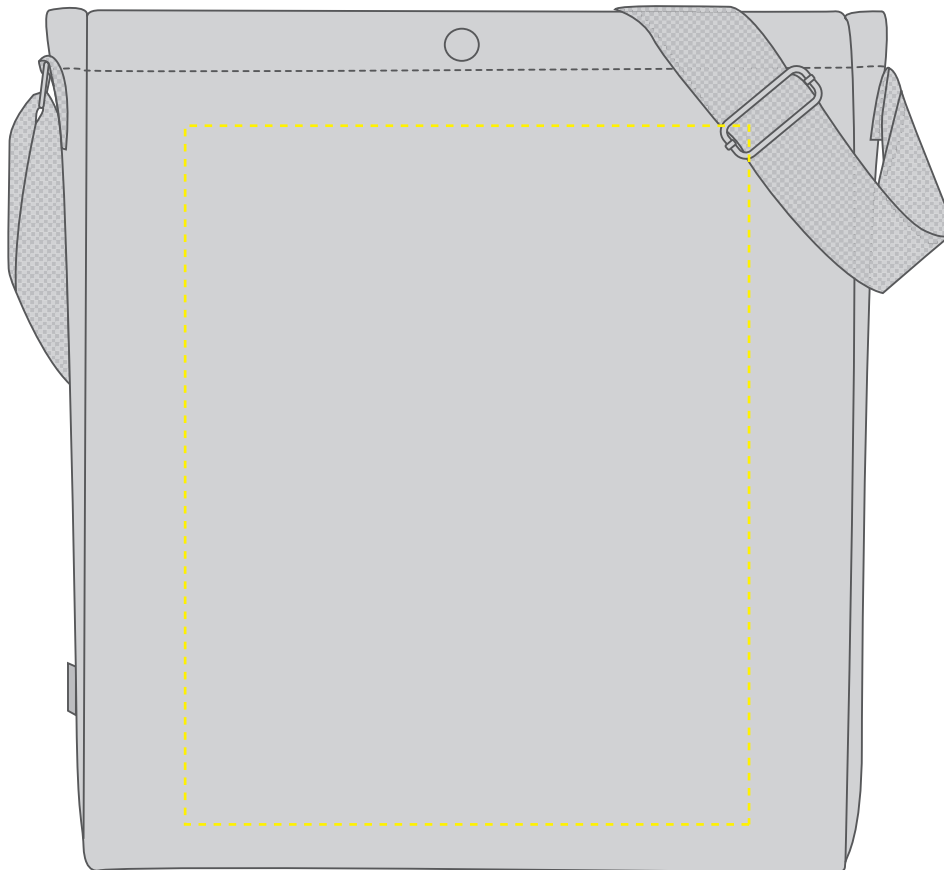

# 1816506 Shopper / shopper LIKE

Fläche für Ihr Logo  
area for your Logo

(B 24 cm x H 31 cm)  
(W 24 cm x H 31 cm)

## Taschenmaß (BxHxT) / size of the bag (WxHxD):

32 cm x 38 cm x 5 cm