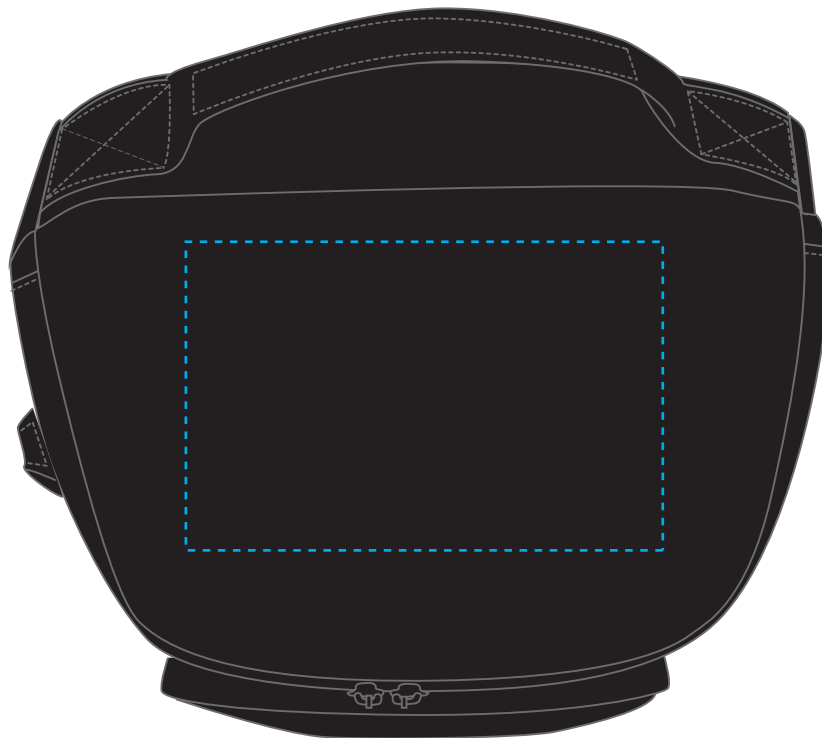

1816501 Notebook-Rucksack / notebook backpack SPACE

Fläche für Ihr Logo
area for your Logo

(B 17 cm x H 11 cm)
(W 17 cm x H 11 cm)

Taschenmaß (BxHxT) / size of the bag (WxHxD):

30 cm x 47 cm x 18 cm

Achtung!