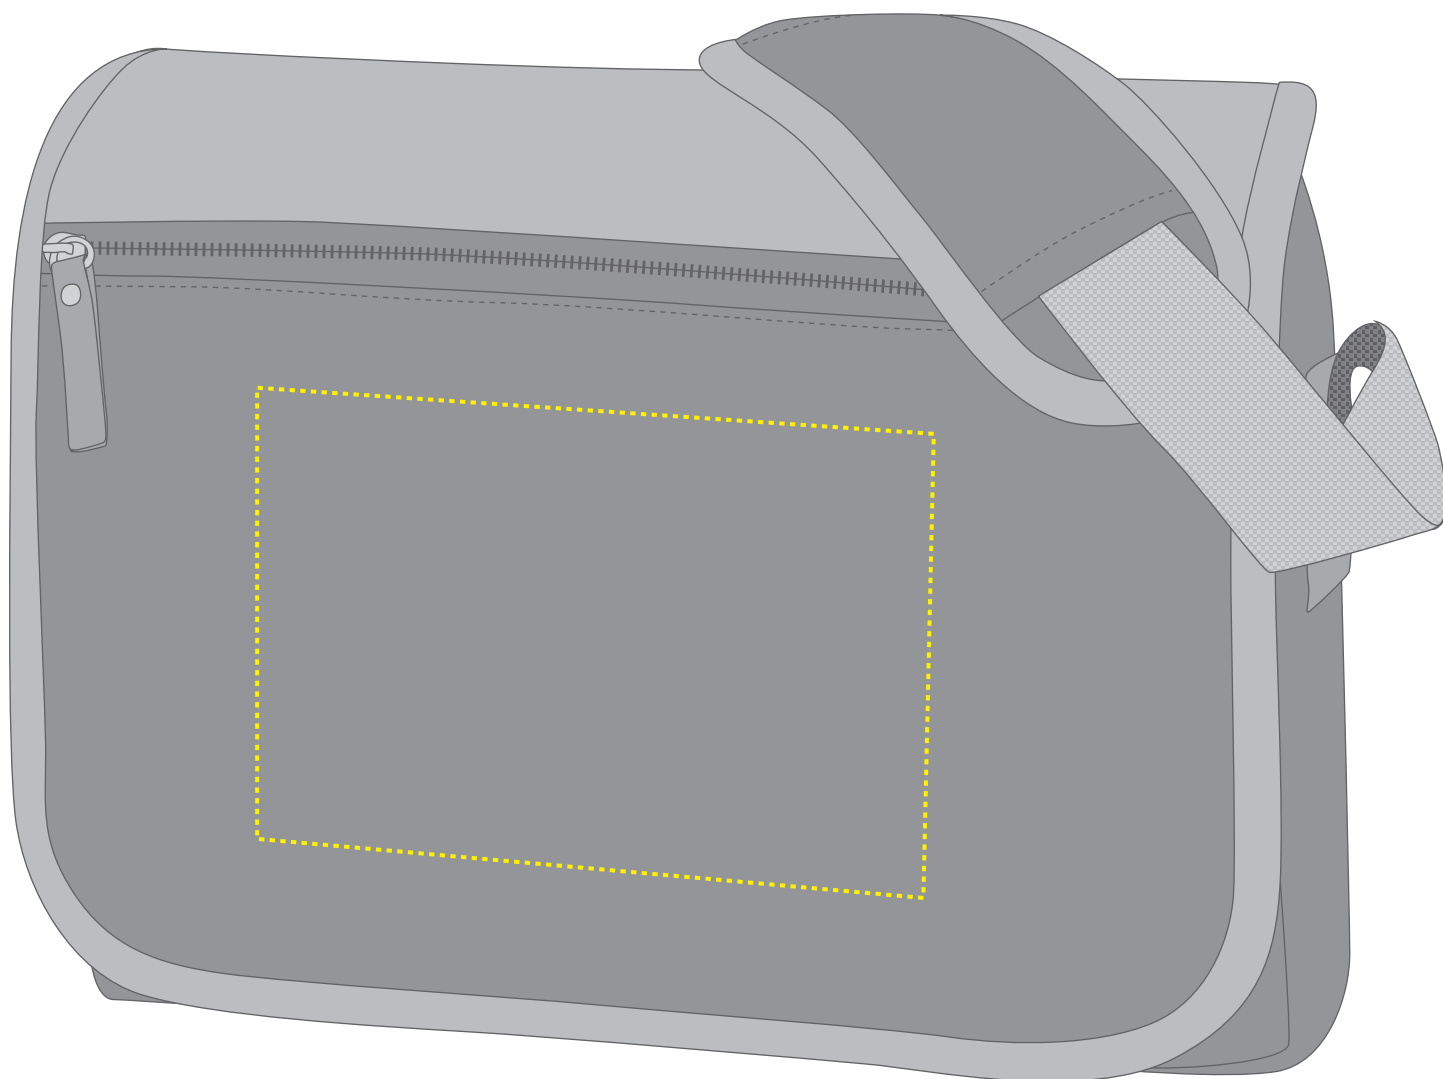

# 1814020 Umhängetasche / shoulder bag JOURNEY

Fläche für Ihr Logo (B 18 cm x H 12 cm)  
area for your logo (W 18 cm x H 12 cm)

## Taschenmaß (BxHxT) / size of the bag (WxHxD):

34 cm x 26 cm x 10 cm