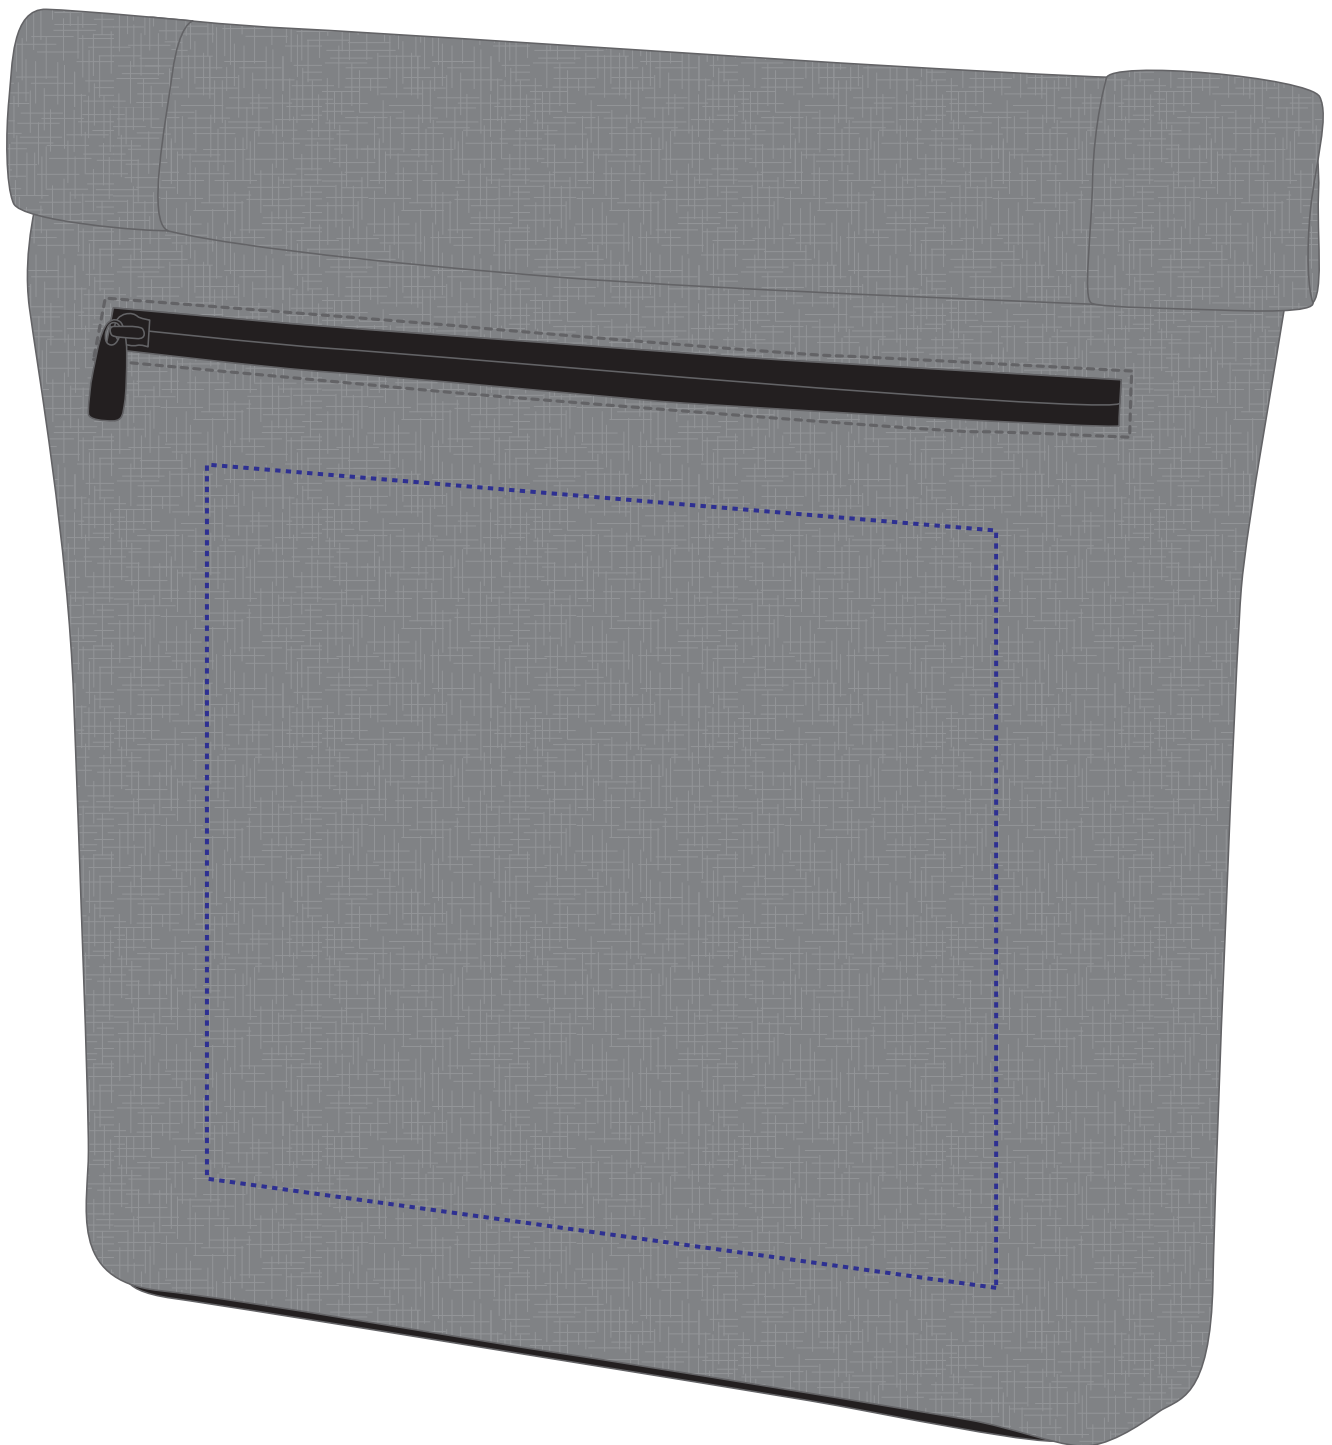

1809113 Umhängetasche CRAFT / shoulder bag CRAFT

Fläche für Ihr Logo (B 21 cm x H 19 cm)
area for your logo (W 21 cm x H 19 cm)

Taschenmaß (BxHxT) / size of the bag (WxHxD):

37 cm x 47/35 cm x 9 cm

Achtung!

Spezifikationen:

Datei als eps, pdf oder ai
Farbangaben in Pantone
maximal 6 Farben
Verläufe sind nicht möglich

Specifications:

print file as eps, pdf or ai
colour code in Pantone
at maximum 6 colours
no gradients possible