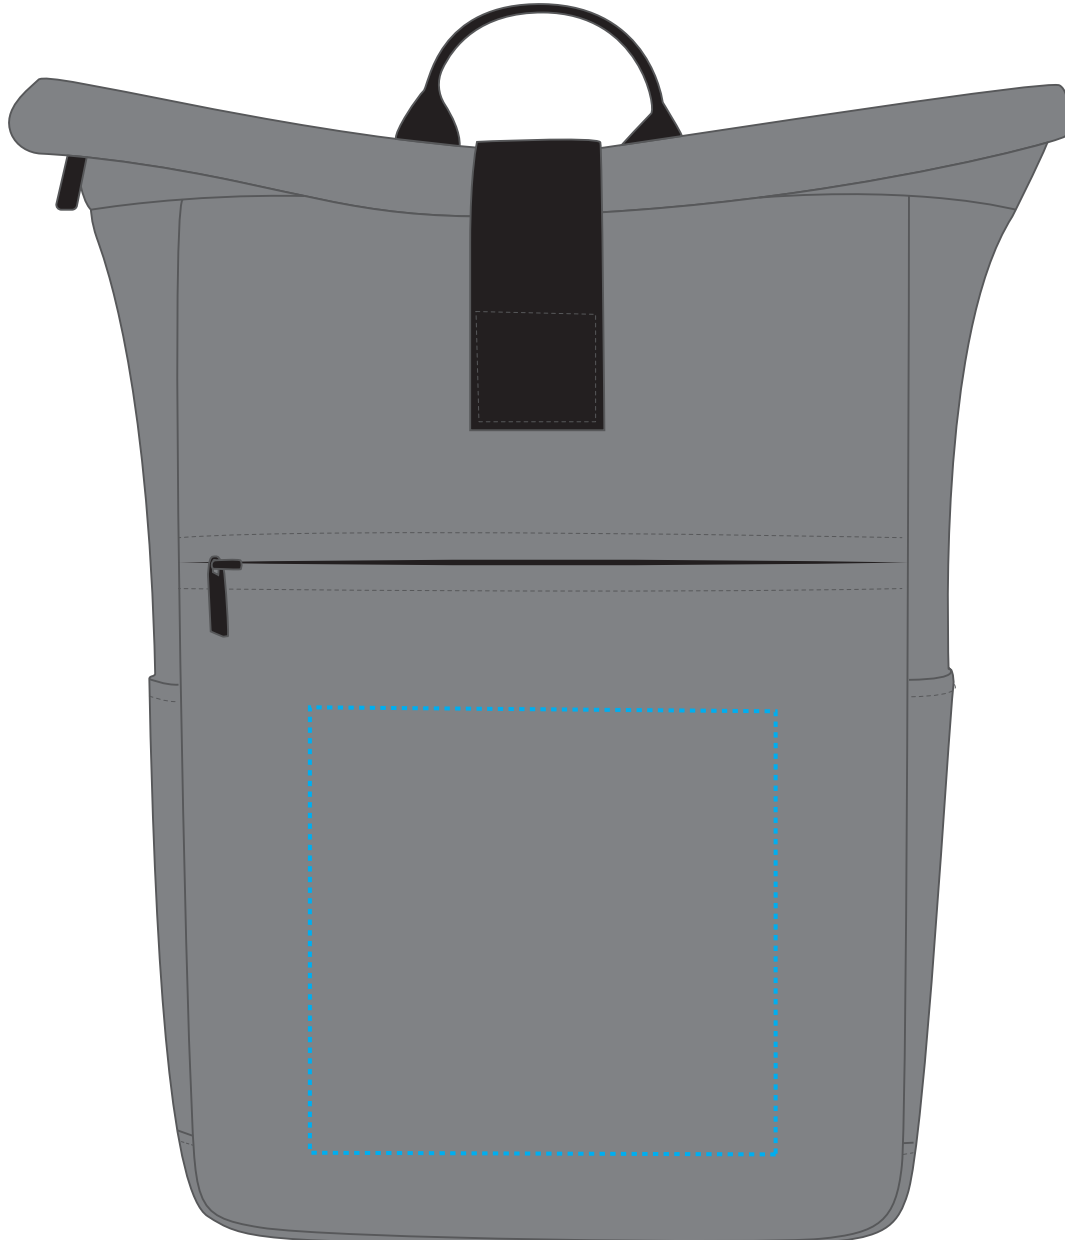

1818014 Laptop-Rucksack / laptop backpack DAILY

Fläche für Ihr Logo
area for your Logo

(B 19 cm x H 18 cm)
(W 19 cm x H 18 cm)

Taschenmaß (BxHxT) / size of the bag (WxHxD):

B 28 x H 42 x T 13

Achtung!

Die Werbeflächen können variieren. In Ausnahmefällen sind auch größere Flächen möglich. Bitte sprechen Sie uns an!

Attention!

The decoration area may differ in exceptional case larger areas can be realized. Please get in contact with us!

Spezifikationen:

Datei als eps, pdf oder ai
Farbangaben in Pantone
maximal 6 Farben
Verläufe sind nicht möglich