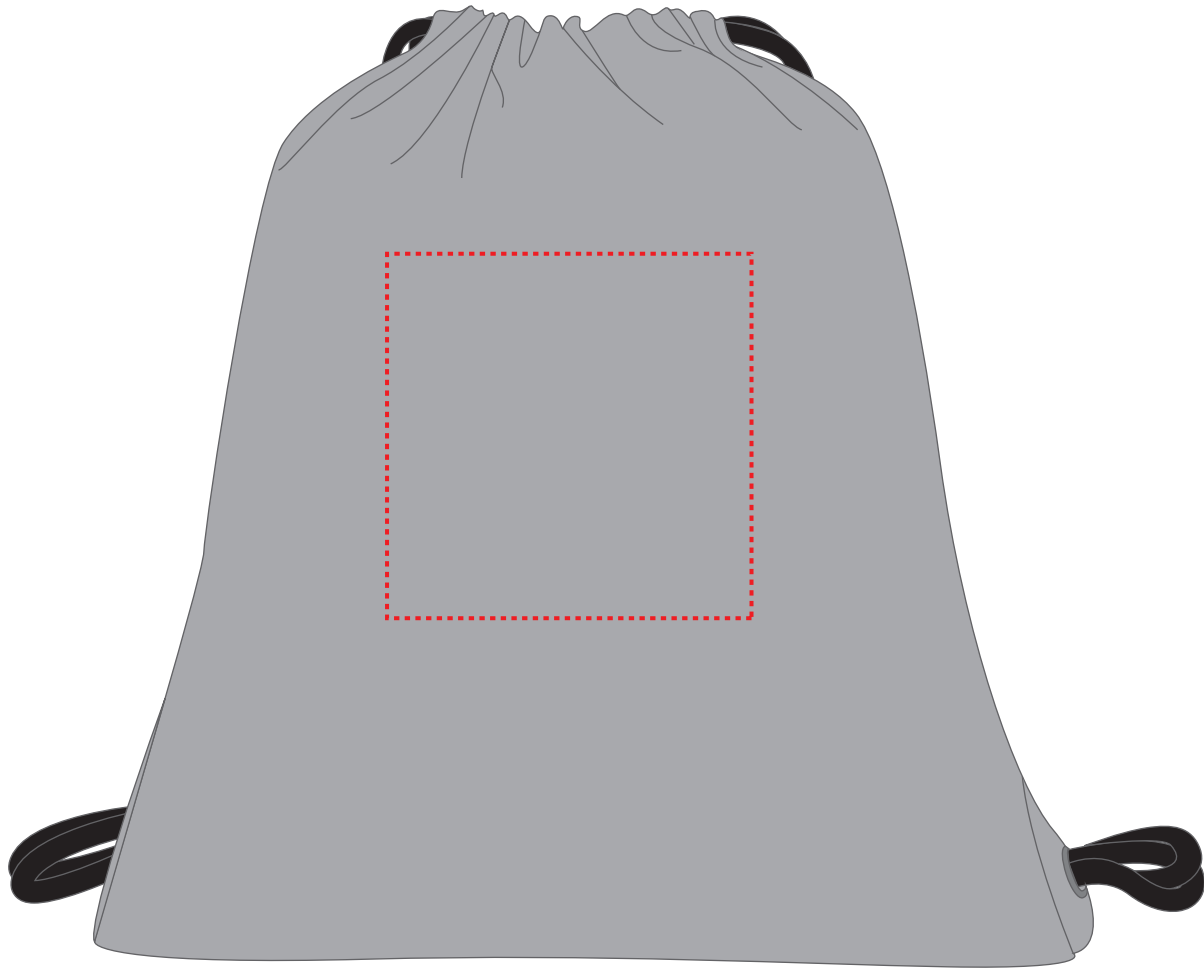

1816079 Zugbeutel / drawstring bag CARE

Fläche für Ihr logo
area for your logo

(B 15 cm x H 15 cm)
(W 15 cm x H 15 cm)

Taschenmaß (BxH) / size of the bag (WxH):

36 cm x 44 cm

Achtung!

Die Werbeflächen können variieren. In Ausnahmefällen sind auch größere Flächen möglich. Bitte sprechen Sie uns an!