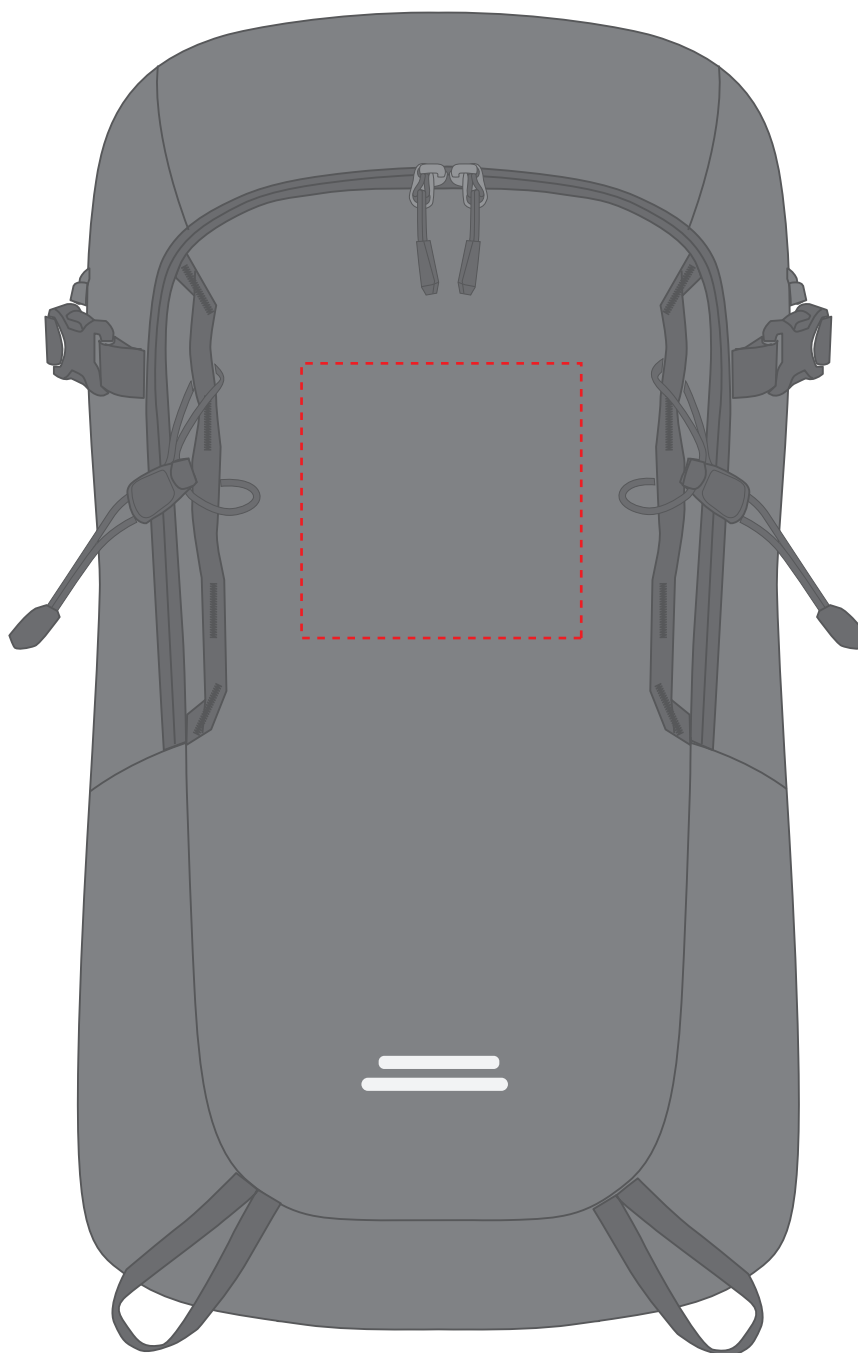

# 1818025 Rucksack / backpack OUTDOOR

Fläche für Ihr Logo  
area for your Logo

(B 11 cm x H 11 cm)  
(W 11 cm x H 11 cm)

## Taschenmaß (BxHxT) / size of the bag (WxHxD):

B 31 x H 53 x T 20