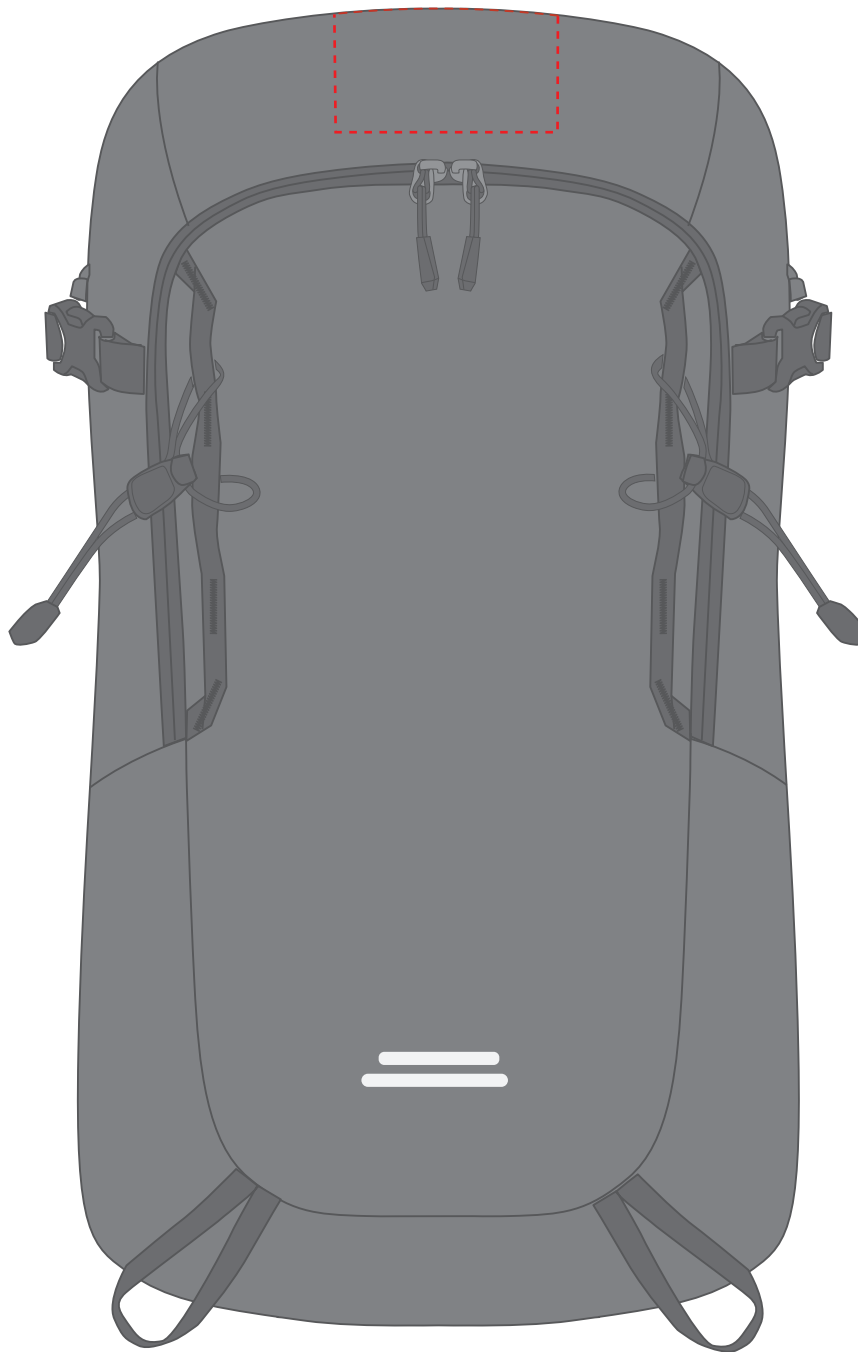

# 1818025 Rucksack / backpack OUTDOOR

Fläche für Ihr Logo  
area for your Logo

(B 8 cm x H 8 cm)  
(W 8 cm x H 8 cm)