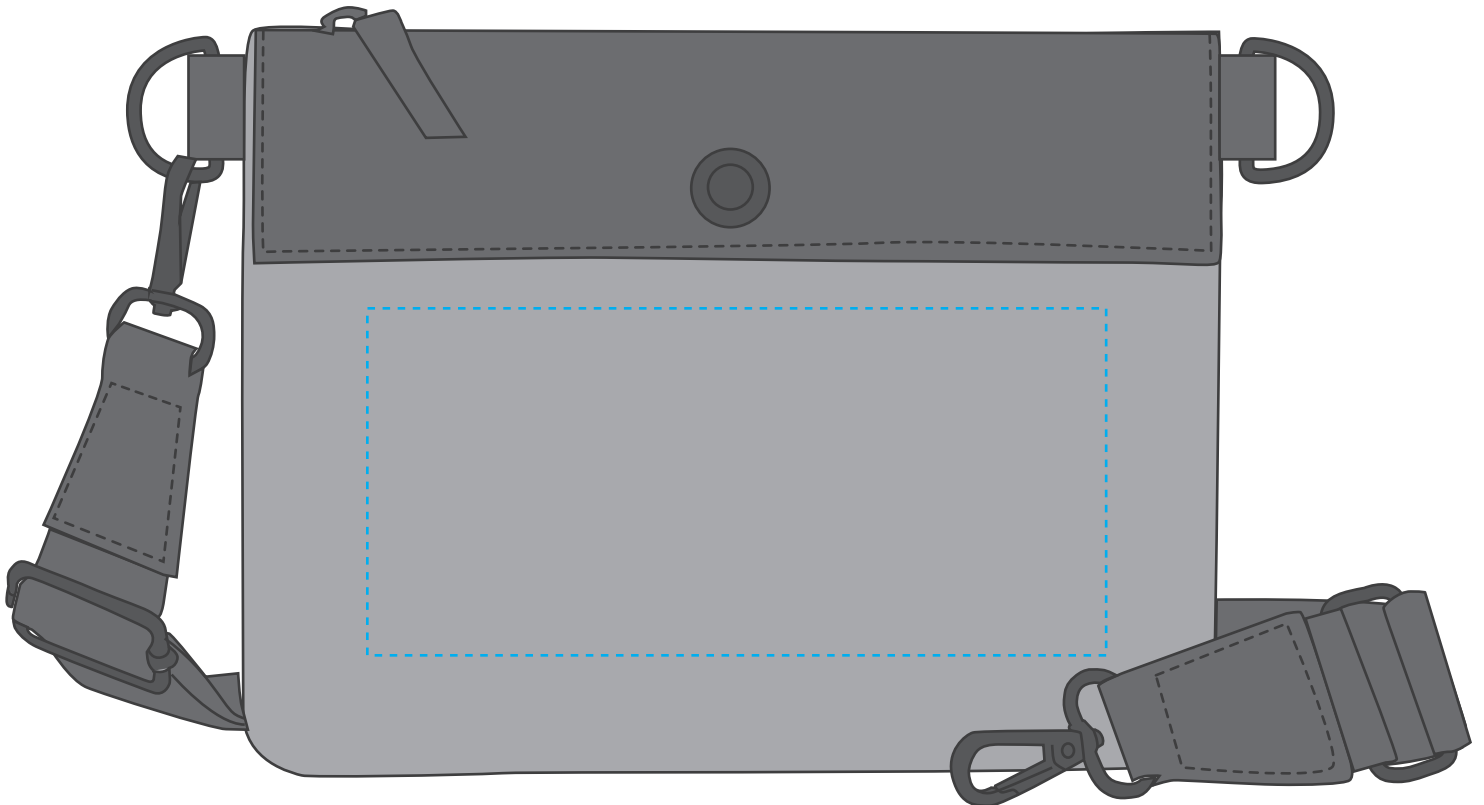

1816523 Reißverschluss-Tasche / zip bag LIFE

Fläche für Ihr Logo (B 17 cm x H 8 cm)
area for your logo (W 17 cm x H 8 cm)

Taschenmaß (BxHxT) / size of the bag (WxHxD):

23 cm x 17 cm

Achtung!

Die Werbeflächen können variieren. In Ausnahmefällen sind auch größere Flächen möglich. Bitte sprechen Sie uns an!

Attention!

The decoration area may differ in exceptional case larger areas can be realized. Please get in contact with us!

Spezifikationen:

Datei als eps, pdf oder ai
Farbangaben in Pantone
maximal 6 Farben
Verläufe sind nicht möglich

Specifications:

print file as eps, pdf or ai
colour code in Pantone
at maximum 6 colours
no gradients possible

Weitere Infos für Grafiker:

Schriften und Grafiken als Vektoren
minimale Strichstärke: 0,2 / neg. 0,4