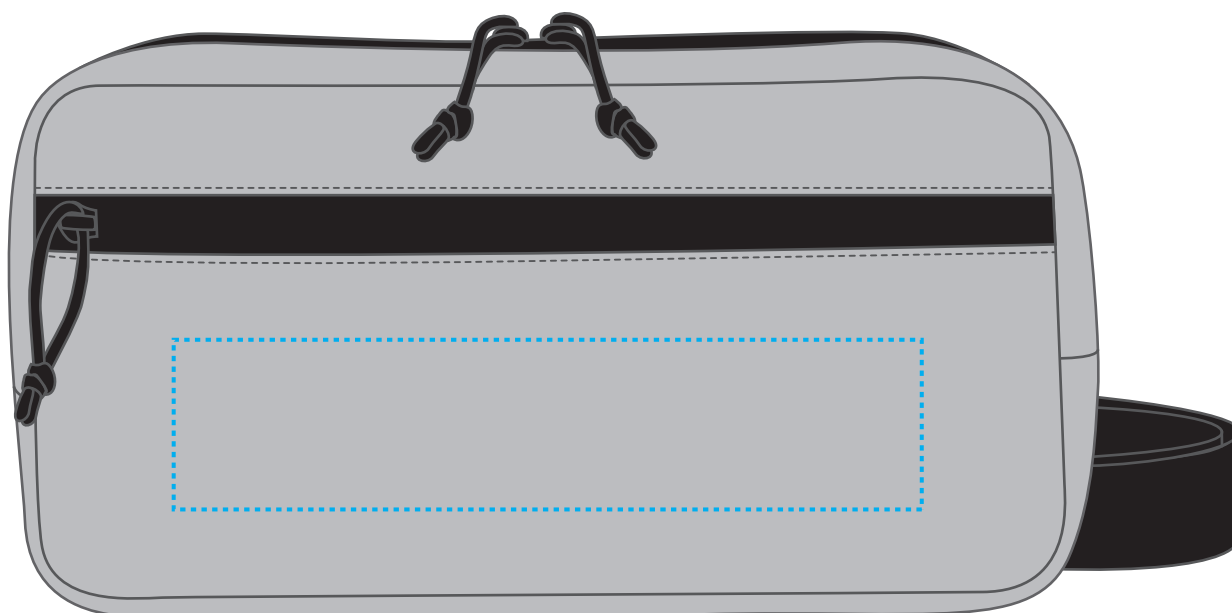

1816081 BodyBag / body bag TREND

Fläche für Ihr Logo (B 21 cm x H 4,5 cm)
area for your logo (W 21 cm x H 4,5 cm)

Taschenmaß (BxHxT) / size of the bag (WxHxD):

27 cm x 14 cm x 5 cm

Achtung!

Die Werbeflächen können variieren. In Ausnahmefällen sind auch größere Flächen möglich. Bitte sprechen Sie uns an!

Attention!

The decoration area may differ in exceptional case larger areas can be realized. Please get in contact with us!

Spezifikationen:

Datei als eps, pdf oder ai
Farbangaben in Pantone
maximal 6 Farben
Verläufe sind nicht möglich