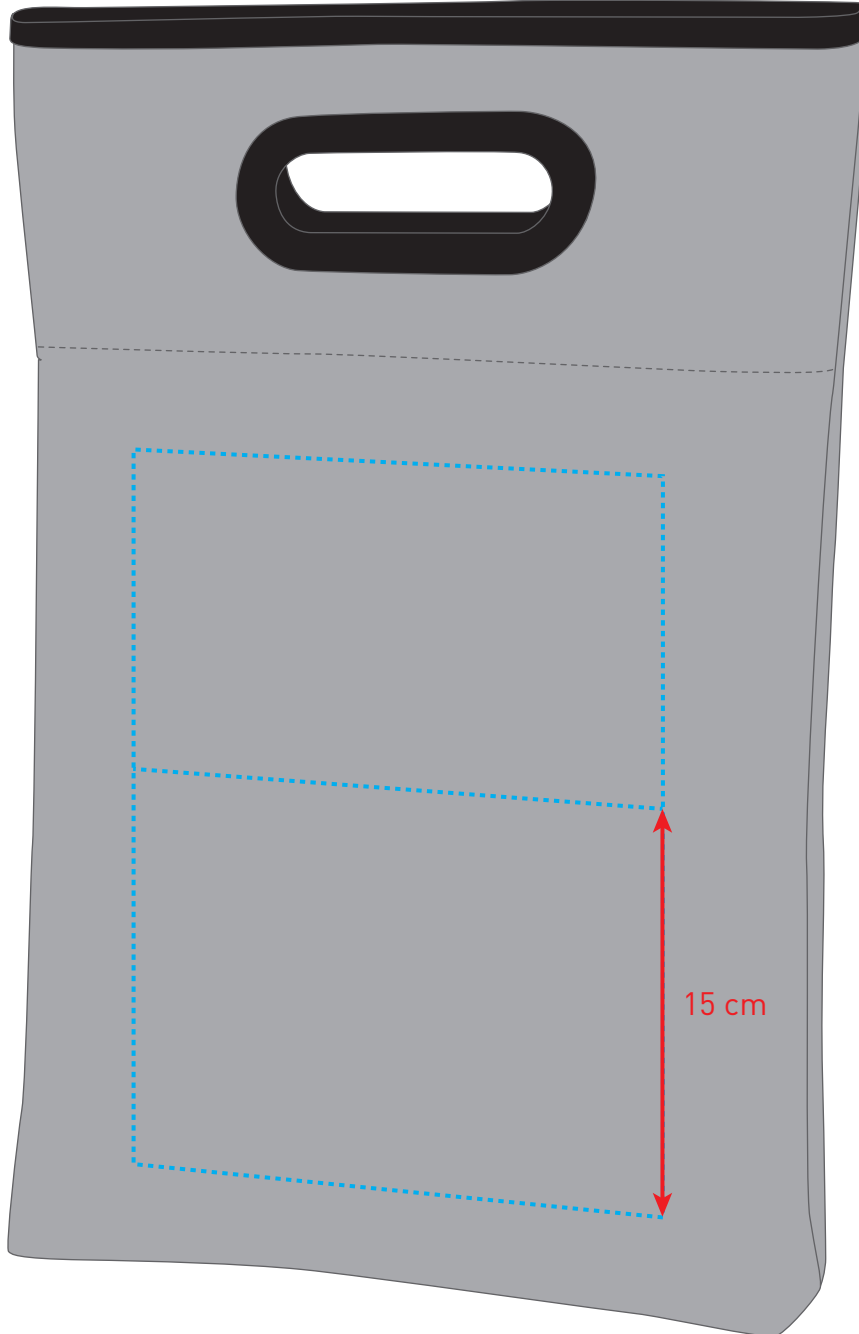

1807790 Eventtasche EASY / event bag EASY

Fläche für Ihr Logo (B 20 cm x H 15 cm)
area for your logo (W 20 cm x H 15 cm)

Taschenmaß (BxHxT) / size of the bag (WxHxD):

28 cm x 34/44 cm x 5,5 cm

Achtung!

Die Werbeflächen können variieren. In Ausnahmefällen sind auch größere Flächen möglich. Bitte sprechen Sie uns an!

Attention!

The decoration area may differ in exceptional case larger areas can be realized. Please get in contact with us!

Spezifikationen:

Datei als eps, pdf oder ai
Farbangaben in Pantone
maximal 6 Farben
Verläufe sind nicht möglich

further information for graphic designer:

fonts and graphics as vectors
minimum coat thickness: 0,6 / neg. 0,8

1807790 Eventtasche EASY / event bag EASY

Fläche für Ihr Logo (B 20 cm x H 27 cm)
area for your logo (W 20 cm x H 27 cm)

Sichtbare Fläche (B 20 cm x H 15 cm)
Visible area (W 20 cm x H 15 cm)

Taschenmaß (BxHxT) / size of the bag (WxHxD):

28 cm x 34/44 cm x 5,5 cm

Achtung!

Die Werbeflächen können variieren. In Ausnahmefällen sind auch größere Flächen möglich. Bitte sprechen Sie uns an!