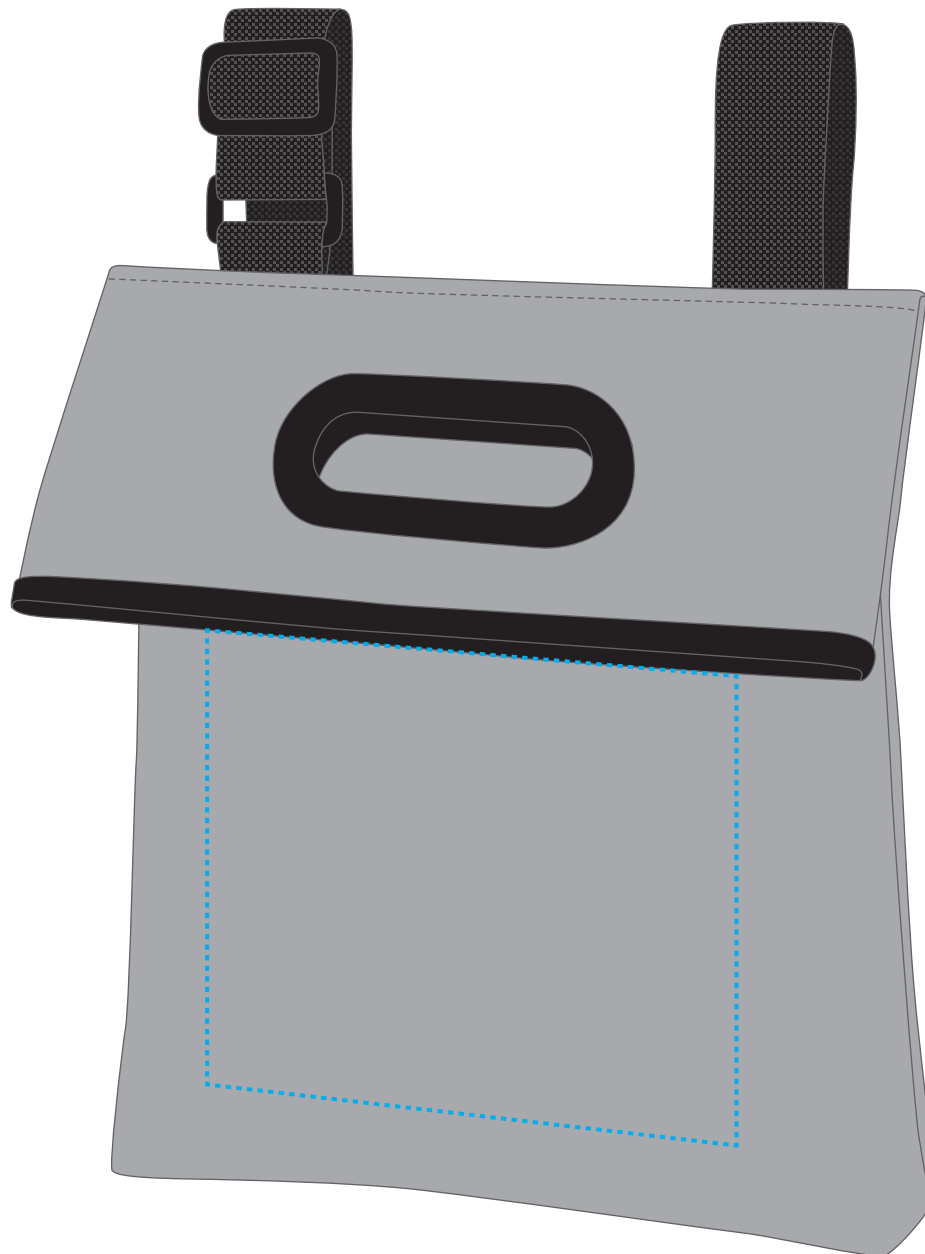

1807790 Eventtasche EASY / event bag EASY

Fläche für Ihr Logo (B 20 cm x H 15 cm)
area for your logo (W 20 cm x H 15 cm)

Taschenmaß (BxHxT) / size of the bag (WxHxD):

28 cm x 34/44 cm x 5,5 cm

Achtung!

Die Werbeflächen können variieren. In Ausnahmefällen sind auch größere Flächen möglich. Bitte sprechen Sie uns an!

Attention!

The decoration area may differ in exceptional case larger areas can be realized. Please get in contact with us!

Spezifikationen:

Datei als eps, pdf oder ai
Farbangaben in Pantone
maximal 6 Farben
Verläufe sind nicht möglich

further information for graphic designer:

fonts and graphics as vectors
minimum coat thickness: 0,6 / neg. 0,8

1807790 Eventtasche EASY / event bag EASY

Fläche für Ihr Logo (B 20 cm x H 27 cm)
area for your logo (W 20 cm x H 27 cm)

Sichtbare Fläche (B 20 cm x H 15 cm)
Visible area (W 20 cm x H 15 cm)

Taschenmaß (BxHxT) / size of the bag (WxHxD):

28 cm x 34/44 cm x 5,5 cm

Achtung!

Die Werbeflächen können variieren. In Ausnahmefällen sind auch größere Flächen möglich. Bitte sprechen Sie uns an!