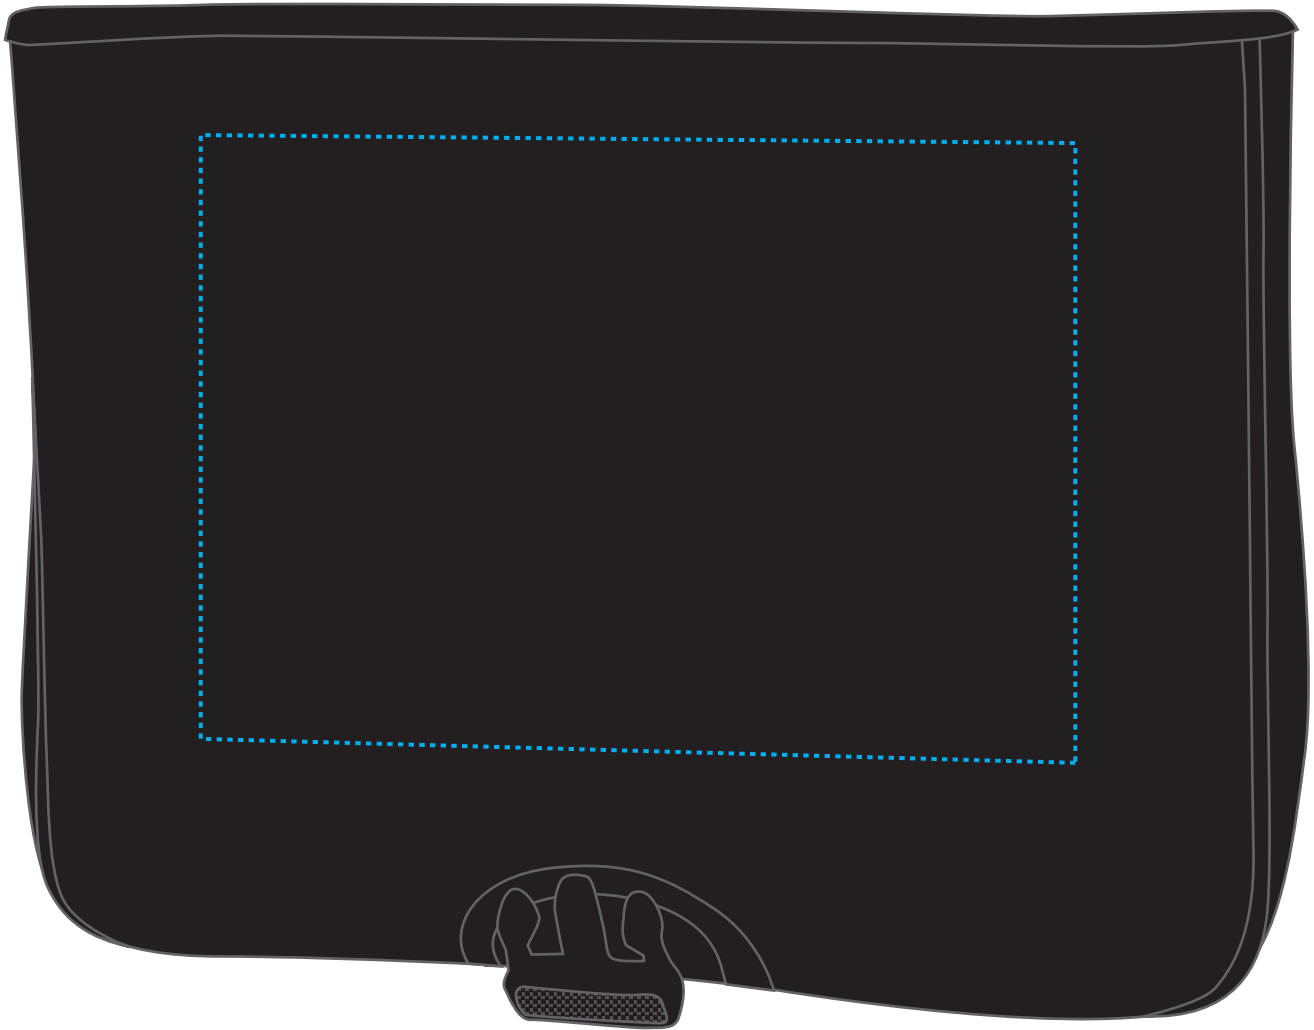

1809110 LorryBag® Modul 2

Fläche für Ihr Logo (B 36,4 cm x H 35 cm)
area for your logo (W 36,4 cm x H 35 cm)

Taschenmaß (BxHxT) / size of the bag (WxHxD):

36 cm x 29 cm x 10,5 cm

Achtung!

Die Werbeflächen können variieren. In Ausnahmefällen sind auch größere Flächen möglich. Bitte sprechen Sie uns an!

Taschenmaß (BxHxT) / size of the bag (WxHxD):

36 cm x 29 cm x 10,5 cm

Achtung!

Die Werbeflächen können variieren. In Ausnahmefällen sind auch größere Flächen möglich. Bitte sprechen Sie uns an!

Attention!