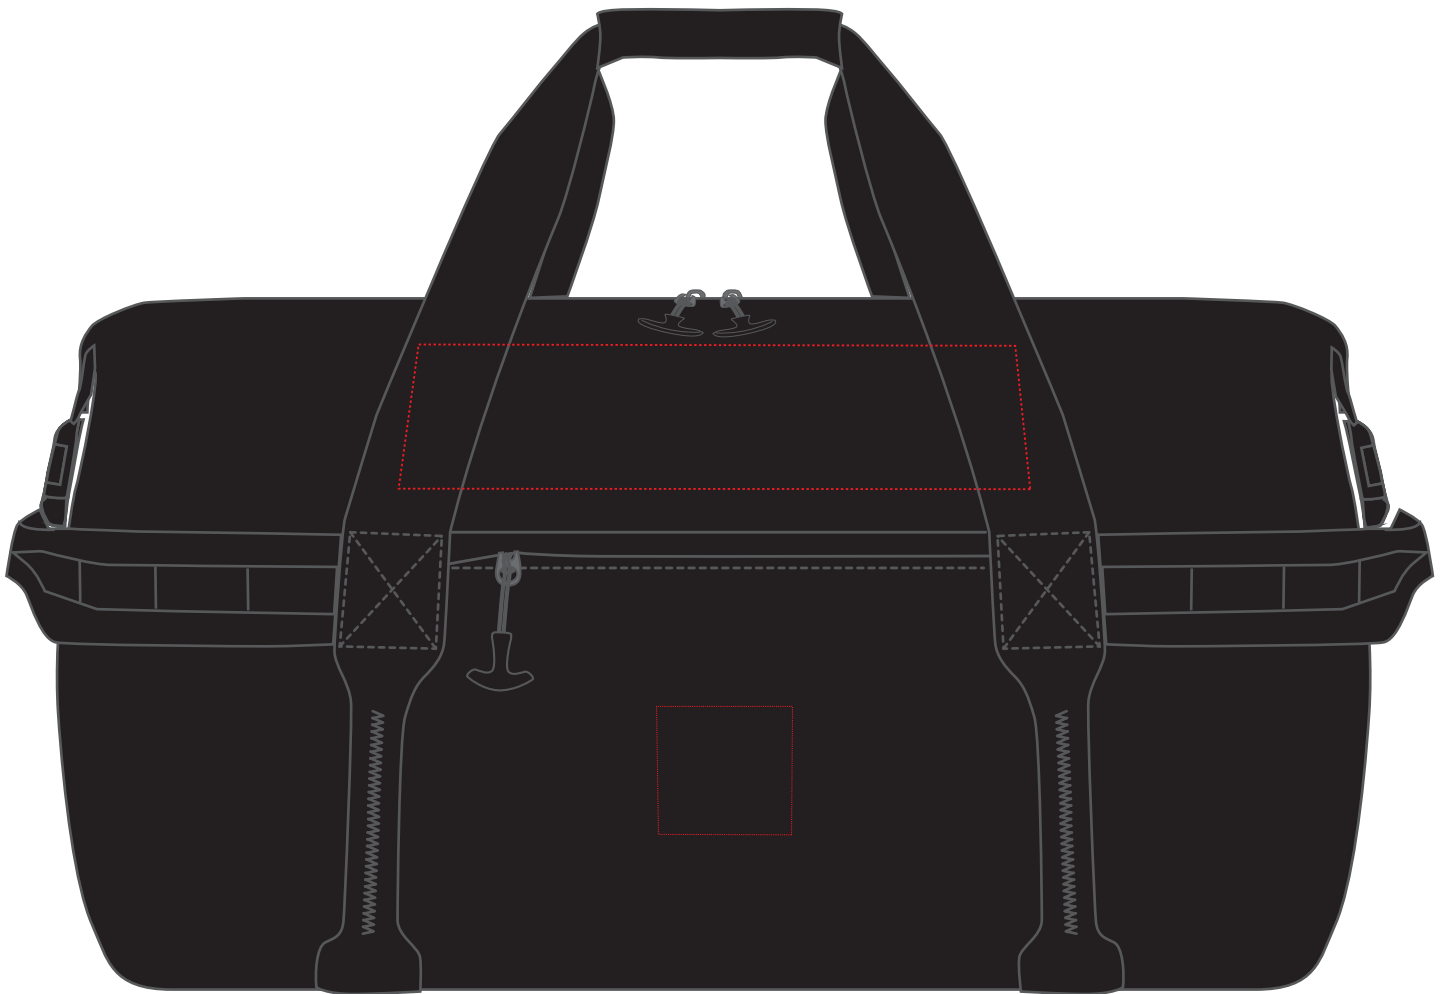

1818035 Sport-/Reisetasche ACTIVE

Fläche für Ihr Logo
area for your Logo

(B 30 cm x H 12 cm / B 6 cm x H 6 cm)
(W 30 cm x H 12 cm / W 6 cm x H 6 cm)

Taschenmaß (BxHxT) / size of the bag (WxHxD):
58 cm x 34 cm x 34 cm