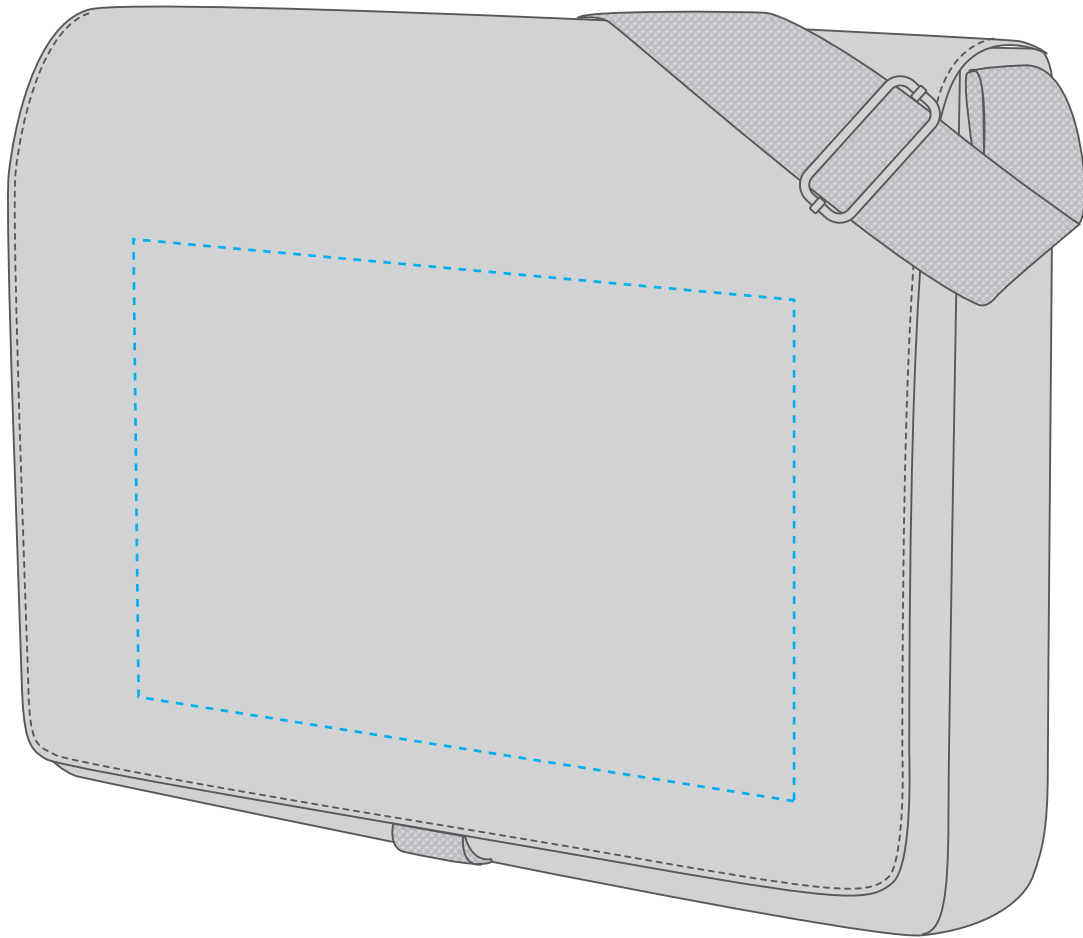

1816504 Umhängetasche / shoulder bag LIKE

Fläche für Ihr Logo
area for your Logo

(B 26 cm x H 20 cm)
(W 26 cm x H 20 cm)

Taschenmaß (BxHxT) / size of the bag (WxHxD):

37 cm x 31 cm x 7 cm

Achtung!

Die Werbeflächen können variieren. In Ausnahmefällen sind auch größere Flächen möglich. Bitte sprechen Sie uns an!

Attention!

The decoration area may differ in exceptional case larger areas can be realized. Please get in contact with us!

Spezifikationen:

Datei als eps, pdf oder ai
Farbangaben in Pantone
maximal 6 Farben
Verläufe sind nicht möglich

Specifications:

print file as eps, pdf or ai
colour code in Pantone
at maximum 6 colours
no gradients possible

Weitere Infos für Grafiker:

Schriften und Grafiken als Vektoren
minimale Strichstärke: 0,8 / neg. 1