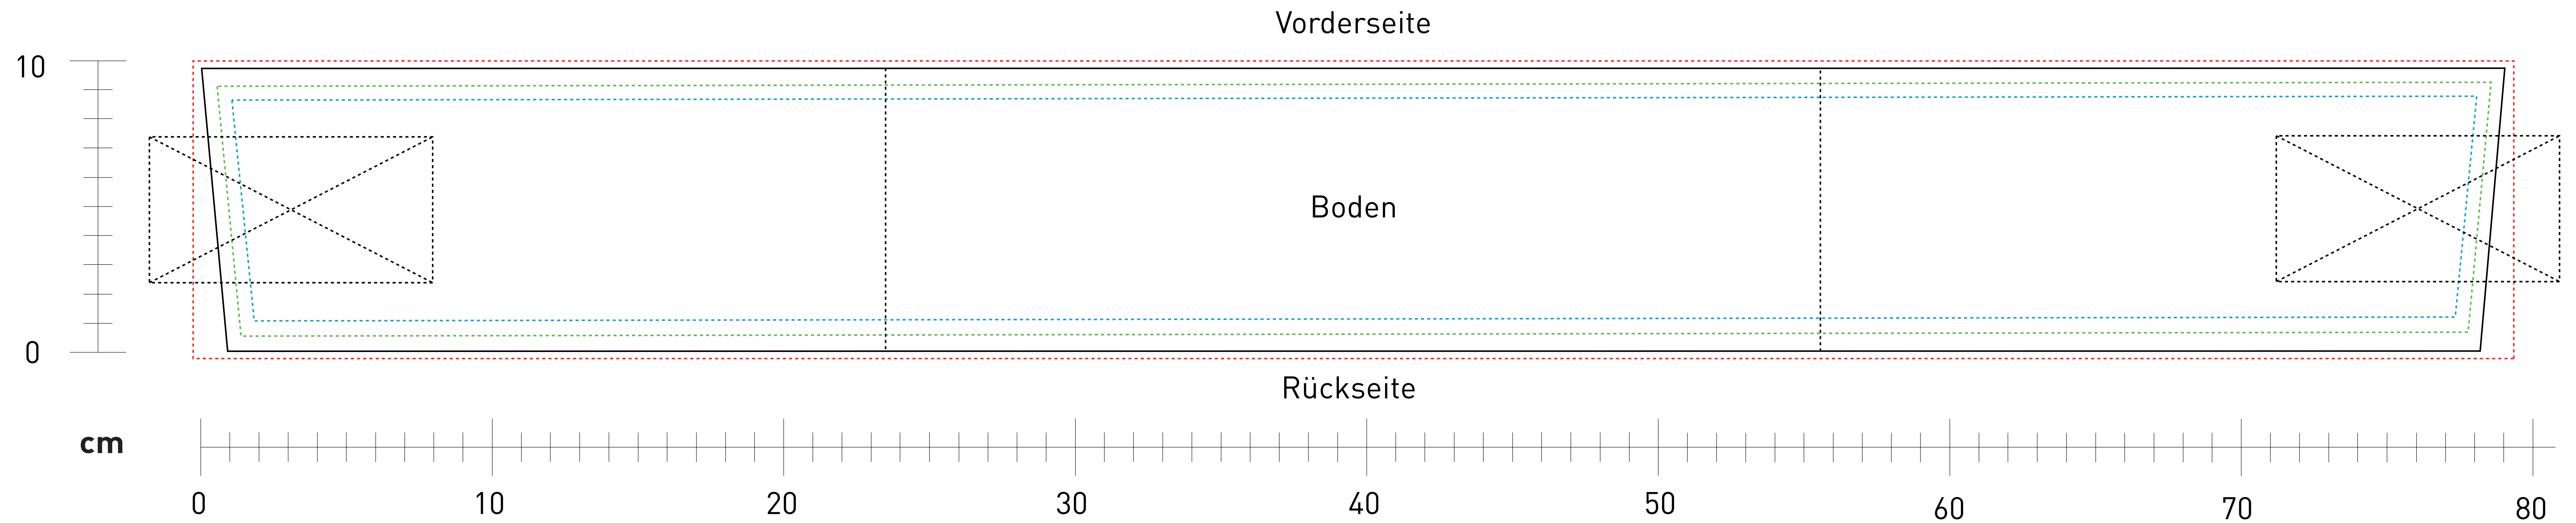

1101401#M LorryBag® Original 1 M Boden/Seiten
Maßstab 1:1

Maßangaben (BxH):

—————	Zuschnittmaß	79 x 9,7 cm
.....	Druckmaß Digitaldruck	79,6 x 10,2 cm
.....	Druckmaß Siebdruck	78 x 8,7 cm
.....	Sichtmaß	77 x 7,7 cm

Wichtiger Hinweis!

Digitaldruck nur in CMYK Euroskala, PANTONE-Farben
können nur annähernd erreicht werden, Schriften bitte in
Pfade umwandeln, für ein sattes schwarz die Werte
C86 M85 Y79 K100 verwenden.