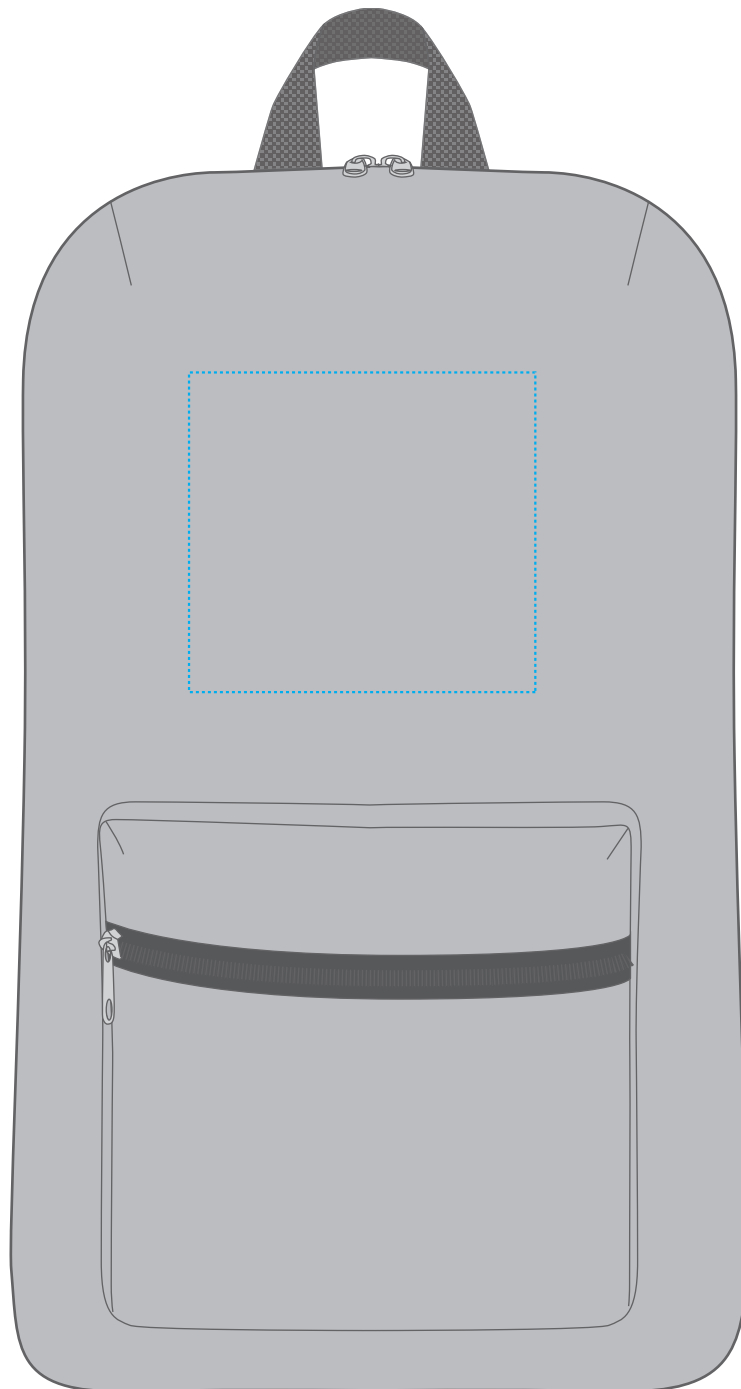

1815019 Rucksack / backpack SKY

Fläche für Ihr Logo (B 13 cm x H 12 cm)
area for your logo (W 13 cm x H 12 cm)

Taschenmaß (BxHxT) / size of the bag (WxHxD):

27 cm x 42 cm x 14 cm

Achtung!

Die Werbeflächen können variieren. In Ausnahmefällen sind auch größere Flächen möglich. Bitte sprechen Sie uns an!

Taschenmaß (BxHxT) / size of the bag (WxHxD):

27 cm x 42 cm x 14 cm

Achtung!

Die Werbeflächen können variieren. In Ausnahmefällen sind auch größere Flächen möglich. Bitte sprechen Sie uns an!

Attention!

The decoration area may differ in exceptional case larger areas can be realized. Please get in contact with us!