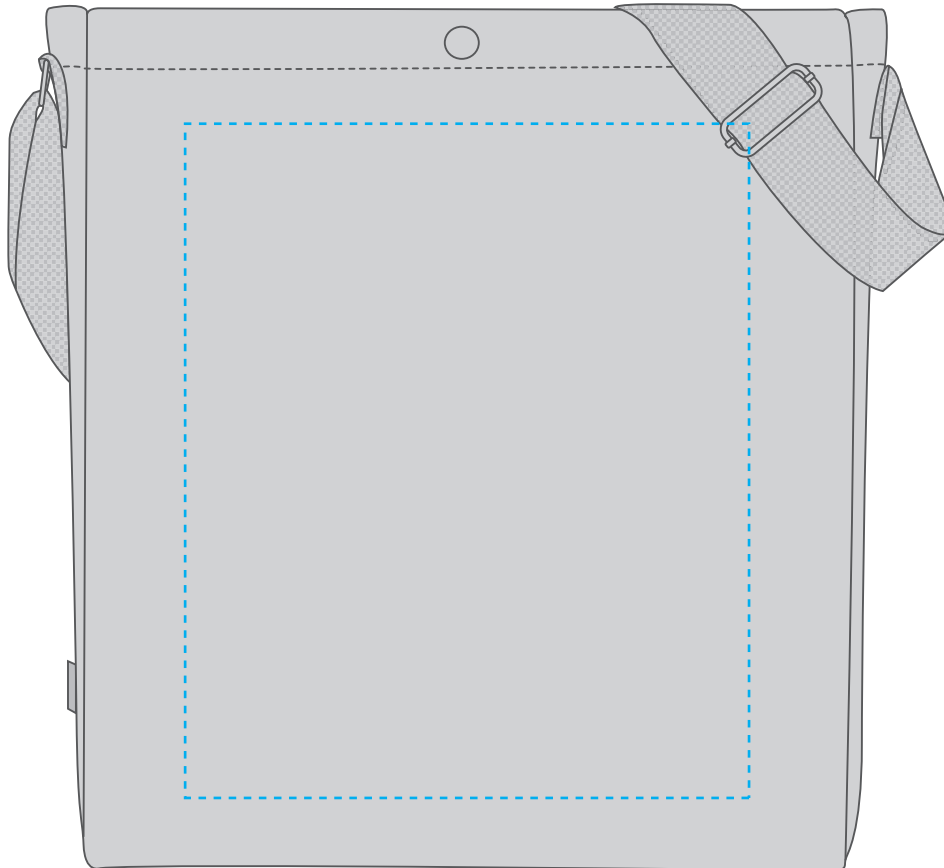

1816506 Shopper / shopper LIKE

Fläche für Ihr Logo
area for your Logo

(B 24 cm x H 29 cm)
(W 24 cm x H 29 cm)

Taschenmaß (BxHxT) / size of the bag (WxHxD):

32 cm x 38 cm x 5 cm

Achtung!

Die Werbeflächen können variieren. In Ausnahmefällen sind auch größere Flächen möglich. Bitte sprechen Sie uns an!

Attention!

The decoration area may differ in exceptional case larger areas can be realized. Please get in contact with us!

Spezifikationen:

Datei als eps, pdf oder ai
Farbangaben in Pantone
maximal 6 Farben
Verläufe sind nicht möglich

Specifications:

print file as eps, pdf or ai
colour code in Pantone
at maximum 6 colours
no gradients possible

Weitere Infos für Grafiker:

Schriften und Grafiken als Vektoren
minimale Strichstärke: 0,8 / neg. 1