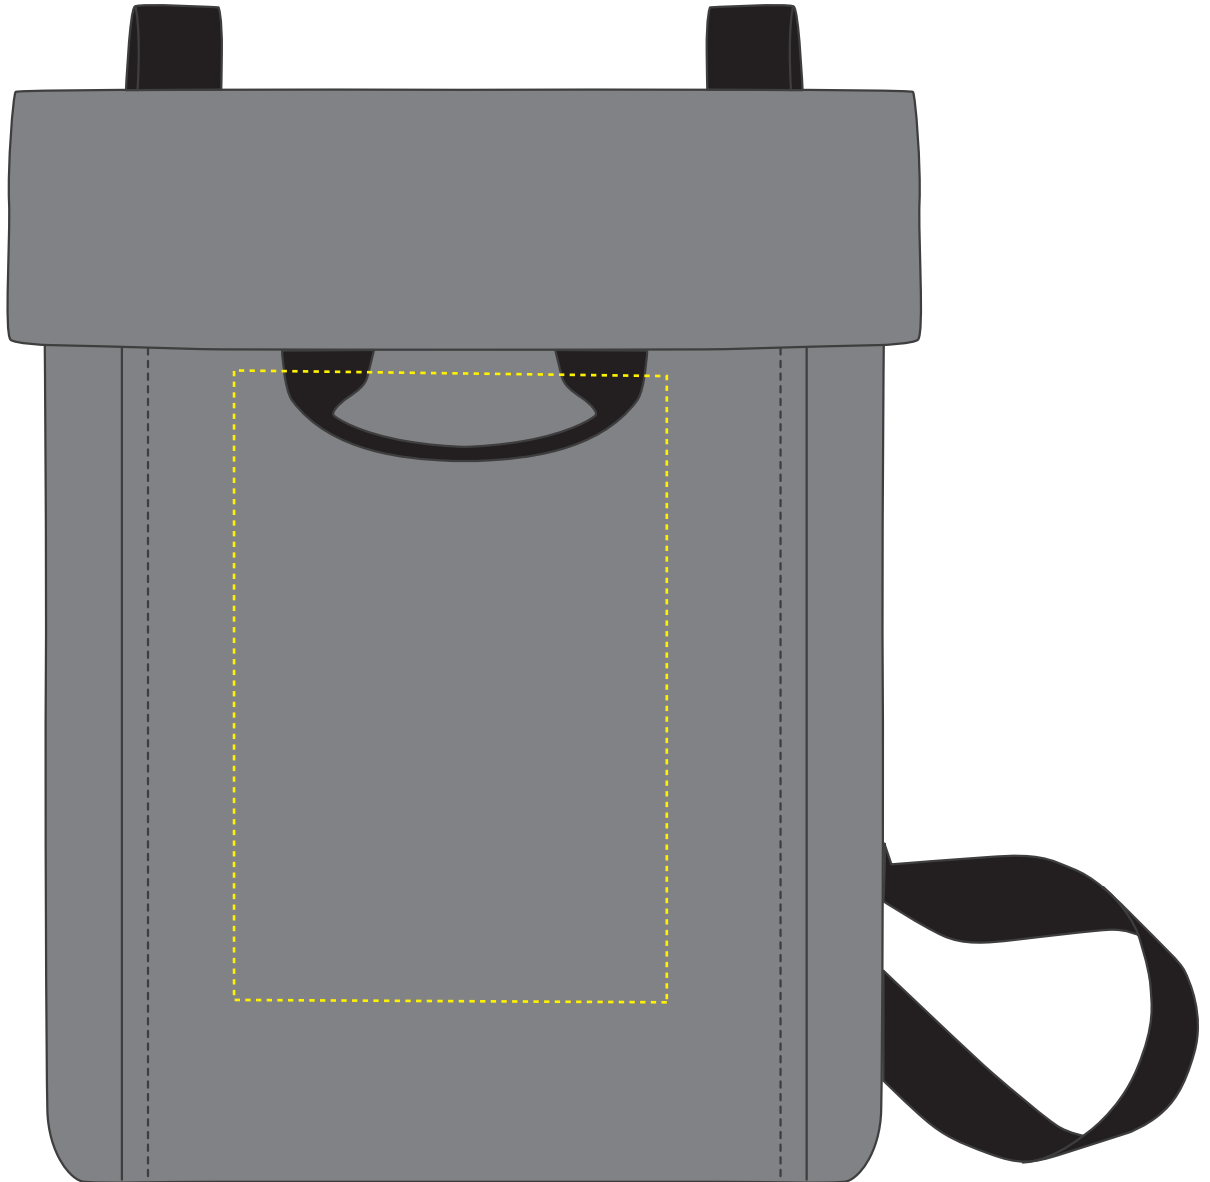

1818038 Multibag EVENT

Fläche für Ihr Logo
area for your Logo

(B 15 cm x H 22 cm)
(W 15 cm x H 22 cm)

Taschenmaß (BxHxD) / size of the bag (WxHxD):
28 cm x 35 cm x 5 cm

Achtung!
Die Werbeflächen können
variieren. In Ausnahmefällen sind
auch größere Flächen möglich.
Bitte sprechen Sie uns an!

further information for graphic designer:
fonts and graphics as vectors
minimum coat thickness: 1,0 mm
black, white, gold and silver:
minimum line width from screen printing

1818038 Multibag EVENT

Fläche für Ihr Logo
area for your Logo

(B 18 cm x H 14 cm)
(W 18 cm x H 14 cm)

Taschenmaß (BxHxT) / size of the bag (WxHxD):
28 cm x 35 cm x 5 cm

Achtung!
Die Werbeflächen können
variieren. In Ausnahmefällen sind
auch größere Flächen möglich.
Bitte sprechen Sie uns an!