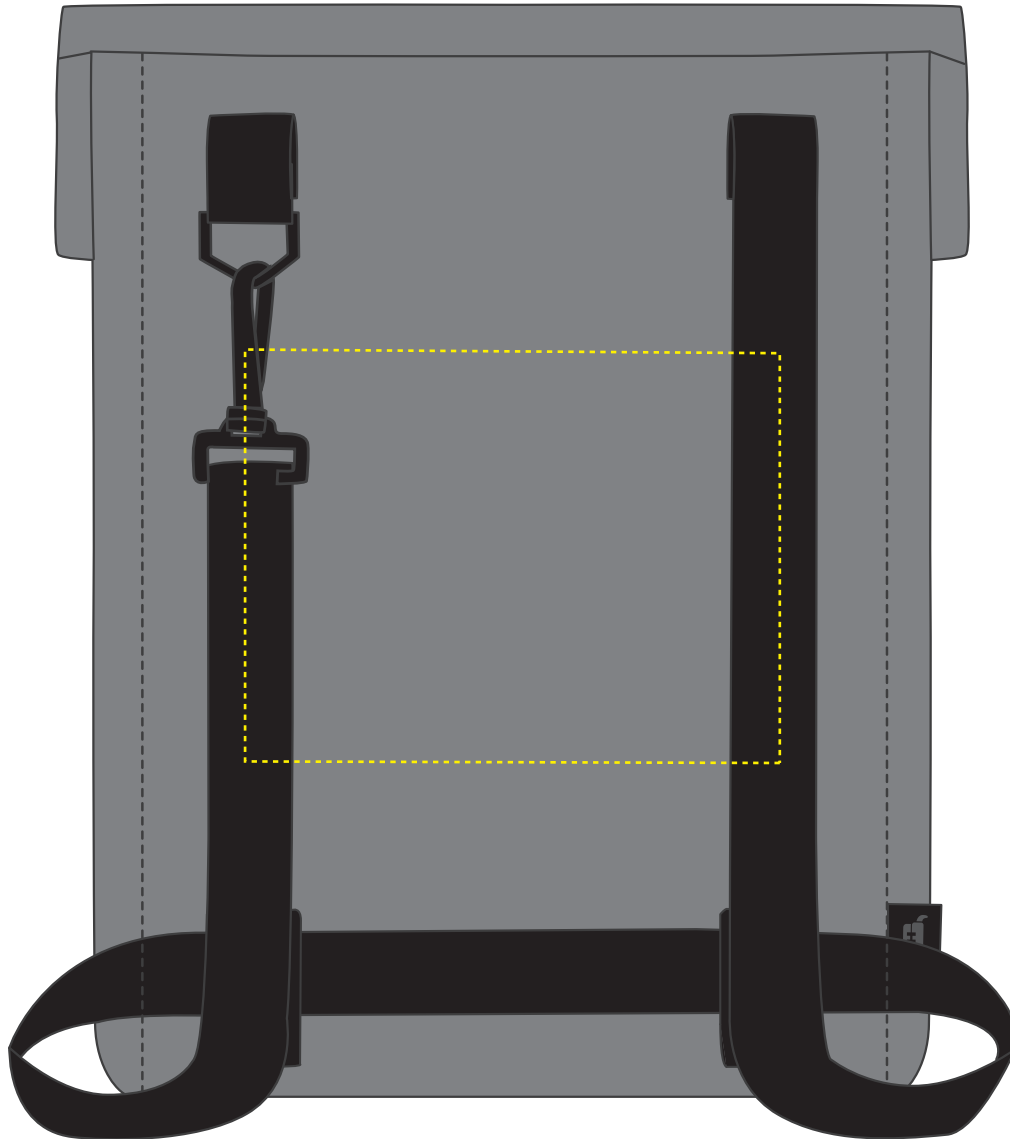

1818038 Multibag EVENT

Fläche für Ihr Logo
area for your Logo

(B 15 cm x H 22 cm)
(W 15 cm x H 22 cm)

Taschenmaß (BxHxD) / size of the bag (WxHxD):
28 cm x 35 cm x 5 cm

Achtung!
Die Werbeflächen können
variieren. In Ausnahmefällen sind
auch größere Flächen möglich.
Bitte sprechen Sie uns an!

Specifications:
print file as eps, pdf or ai
colour code in Pantone
at maximum 6 colours
no gradients possible

Weitere Infos für Grafiker:
Schriften und Grafiken als Vektoren
minimale Strichstärke: 1,0 mm
schwarz, weiß, gold und silber:
Mindeststrichstärke vom Siebdruck

further information for graphic designer:
fonts and graphics as vectors
minimum coat thickness: 1,0 mm
black, white, gold and silver:
minimum line width from screen printing

1818038 Multibag EVENT

Fläche für Ihr Logo
area for your Logo

(B 18 cm x H 14 cm)
(W 18 cm x H 14 cm)

Taschenmaß (BxHxT) / size of the bag (WxHxD):
28 cm x 35 cm x 5 cm

Achtung!
Die Werbeflächen können
variieren. In Ausnahmefällen sind
auch größere Flächen möglich.
Bitte sprechen Sie uns an!