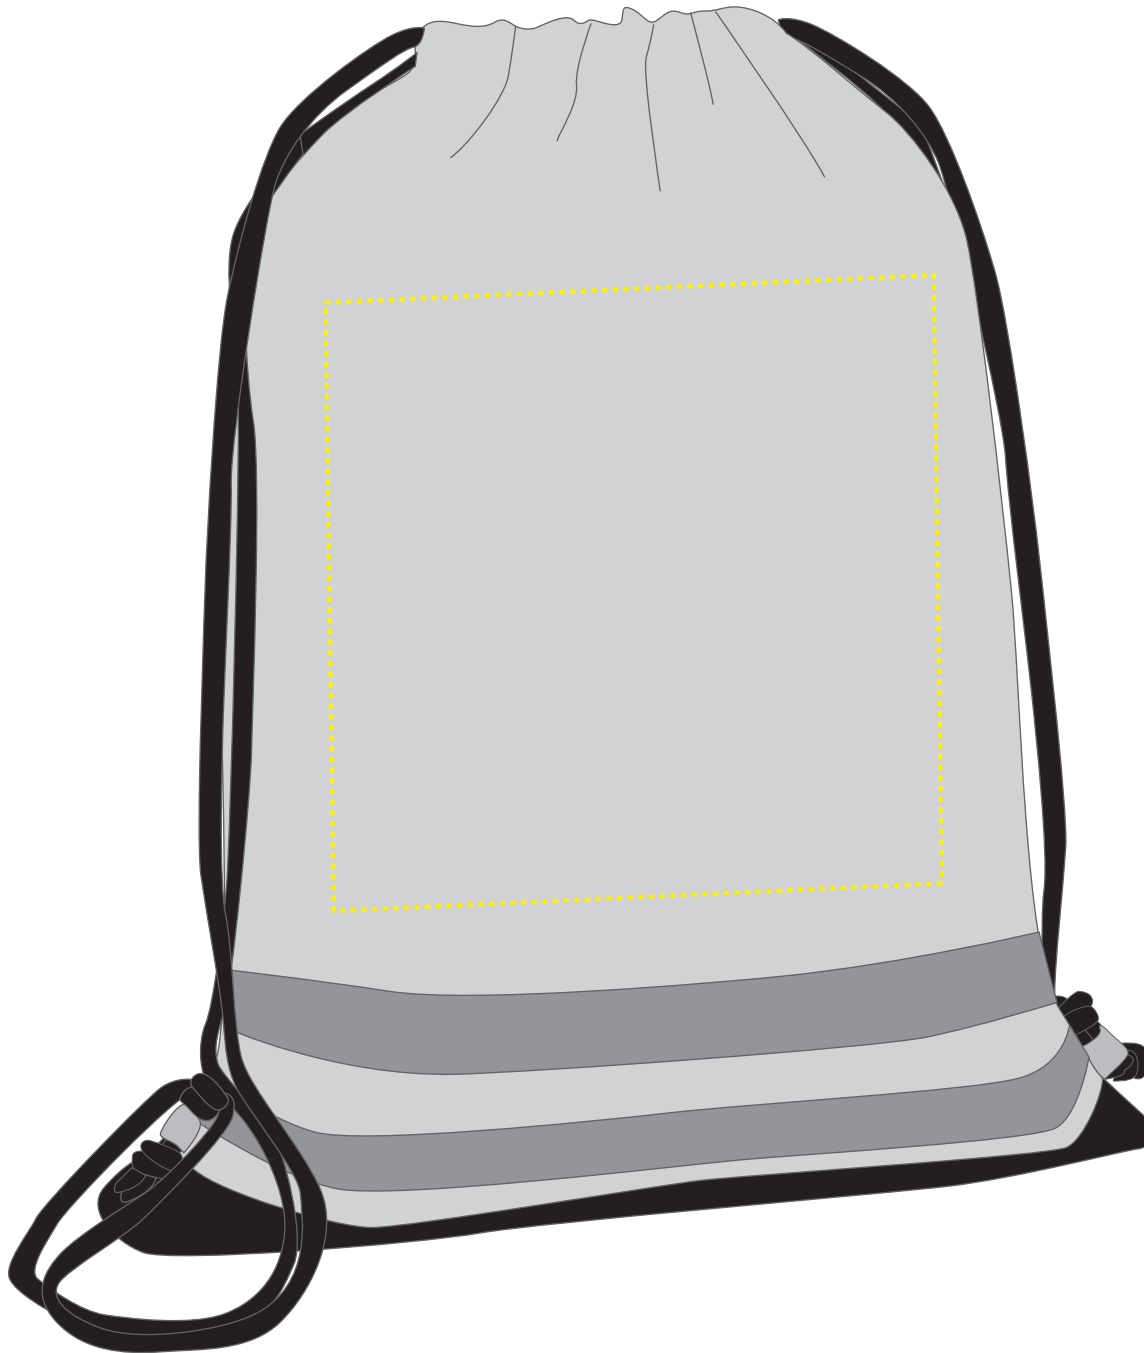

1812204 Zugbeutel REFLEX / drawstring bag REFLEX

Fläche für Ihr Logo (B 23 cm x H 23 cm)
area for your logo (W 23 cm x H 23 cm)

Taschenmaß (BxH) / size of the bag (WxH):

33 cm x 43 cm

Achtung!

Die Werbeflächen können variieren. In Ausnahmefällen sind auch größere Flächen möglich. Bitte sprechen Sie uns an!