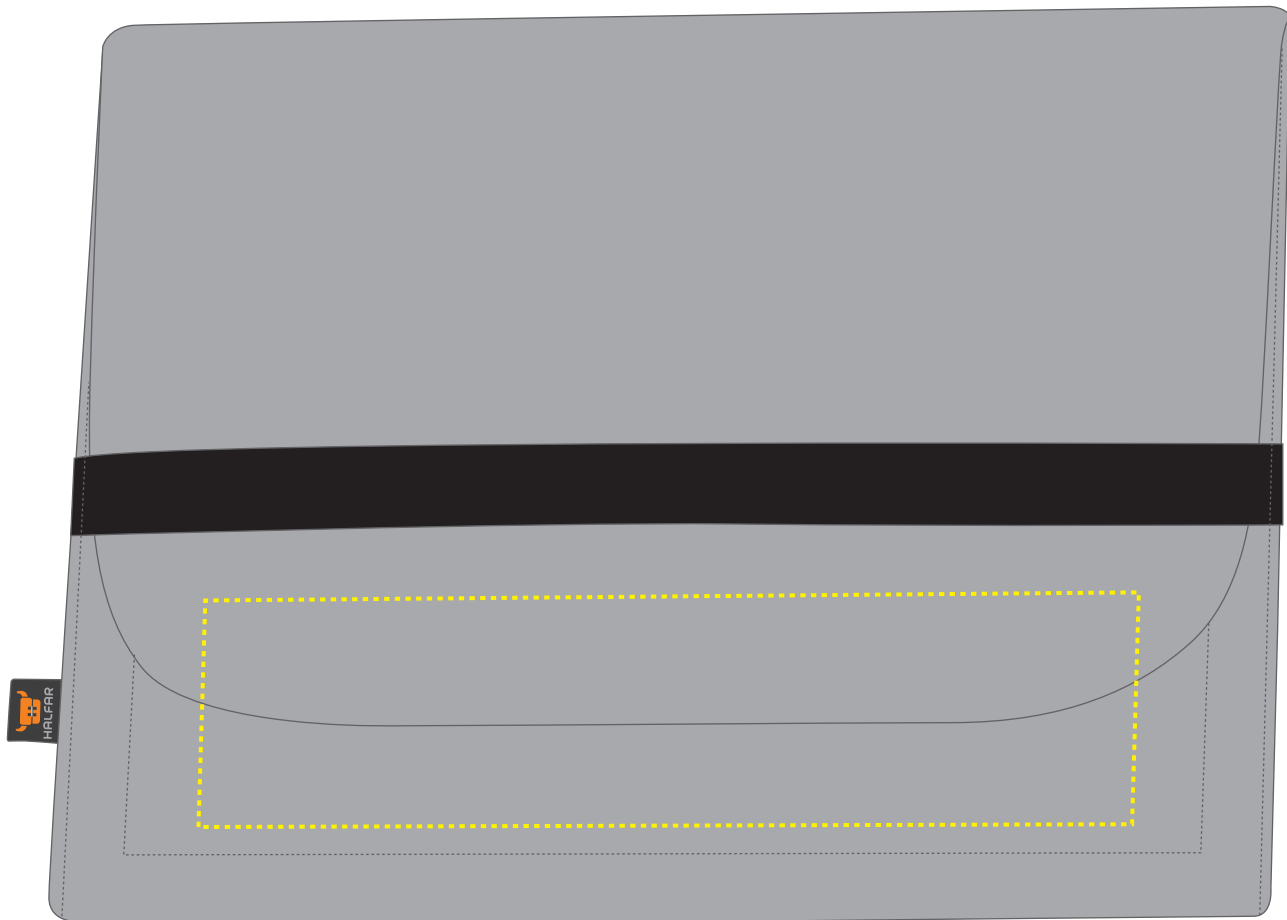

1816082 Laptop-Mappe / laptop sleeve ModernClassic

Fläche für Ihr Logo (B 32 cm x H 8 cm)
area for your logo (W 32 cm x H 8 cm)

Taschenmaß (BxH) / size of the bag (WxH):

42 cm x 30 cm

Achtung!

Die Werbeflächen können variieren. In Ausnahmefällen sind auch größere Flächen möglich. Bitte sprechen Sie uns an!

Attention!

The decoration area may differ in exceptional case larger areas can be realized. Please get in contact with us!

Spezifikationen:

Datei als eps, tiff, jpg, pdf oder ai
Farbangaben in Pantone, HKS
oder CMYK

Specifications:

print file as eps, tiff, jpg, pdf or ai
colour code in Pantone, HKS or
CMYK

Weitere Infos für Grafiker:

Schriften und Grafiken als Vektoren
minimale Strichstärke: 1,0 mm
schwarz, weiß, gold und silber:
Mindeststrichstärke vom Siebdruck

further information for graphic designer:

fonts and graphics as vectors
minimum coat thickness: 1,0 mm
black, white, gold and silver:
minimum line width from screen printing