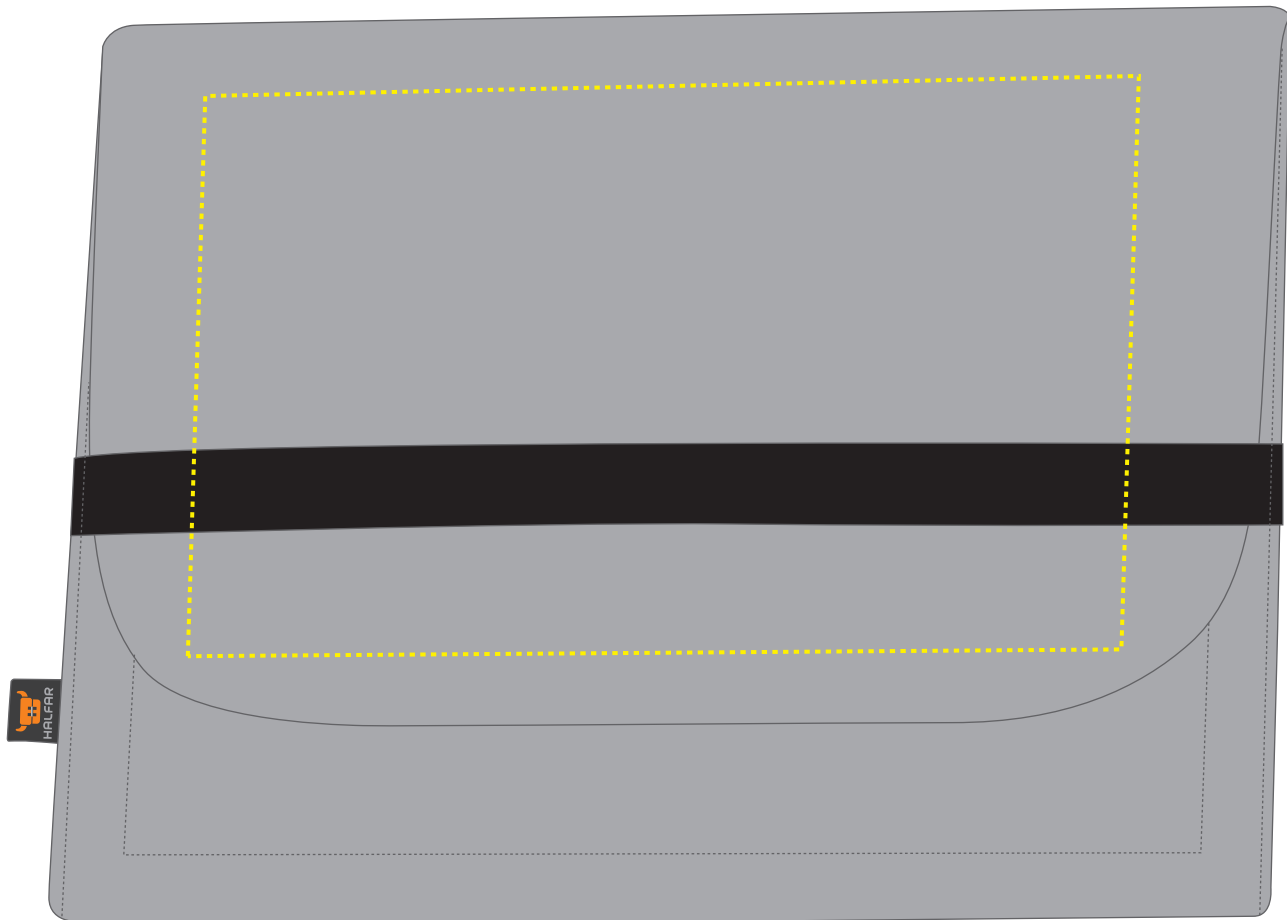

# 1816082 Laptop-Mappe / laptop sleeve ModernClassic

Fläche für Ihr Logo (B 32 cm x H 19 cm)  
area for your logo (W 32 cm x H 19 cm)

Taschenmaß (BxH) / size of the bag (WxH):

42 cm x 30 cm