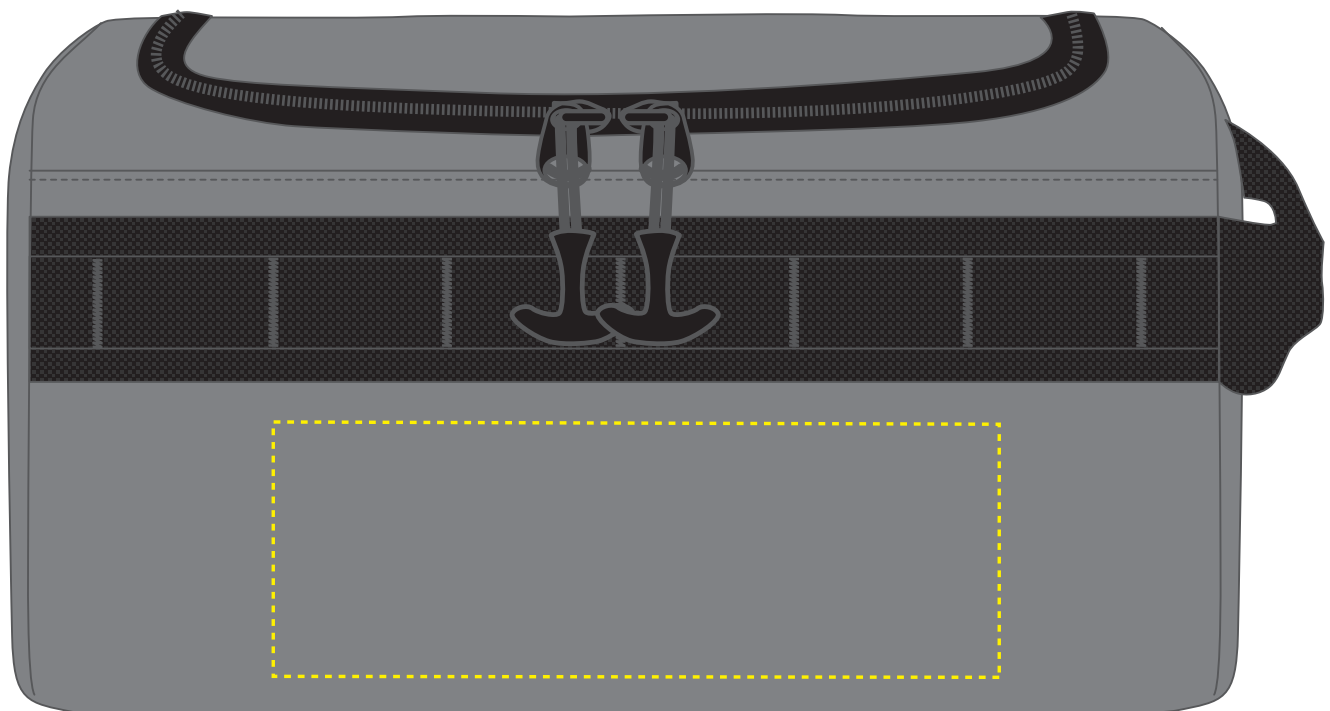

further information for graphic designer:
fonts and graphics as vectors
minimum coat thickness: 1,0 mm
black, white, gold and silver:
minimum line width from screen printing

1818040 Kulturtasche ACTIVE

Fläche für Ihr Logo
area for your Logo

(B 17 cm x H 6 cm)
(W 17 cm x H 6 cm)

Taschenmaß (BxHxT) / size of the bag (WxHxD):
28 cm x 15 cm x 15 cm

Achtung!
Die Werbeflächen können variieren. In Ausnahmefällen sind auch größere Flächen möglich. Bitte sprechen Sie uns an!