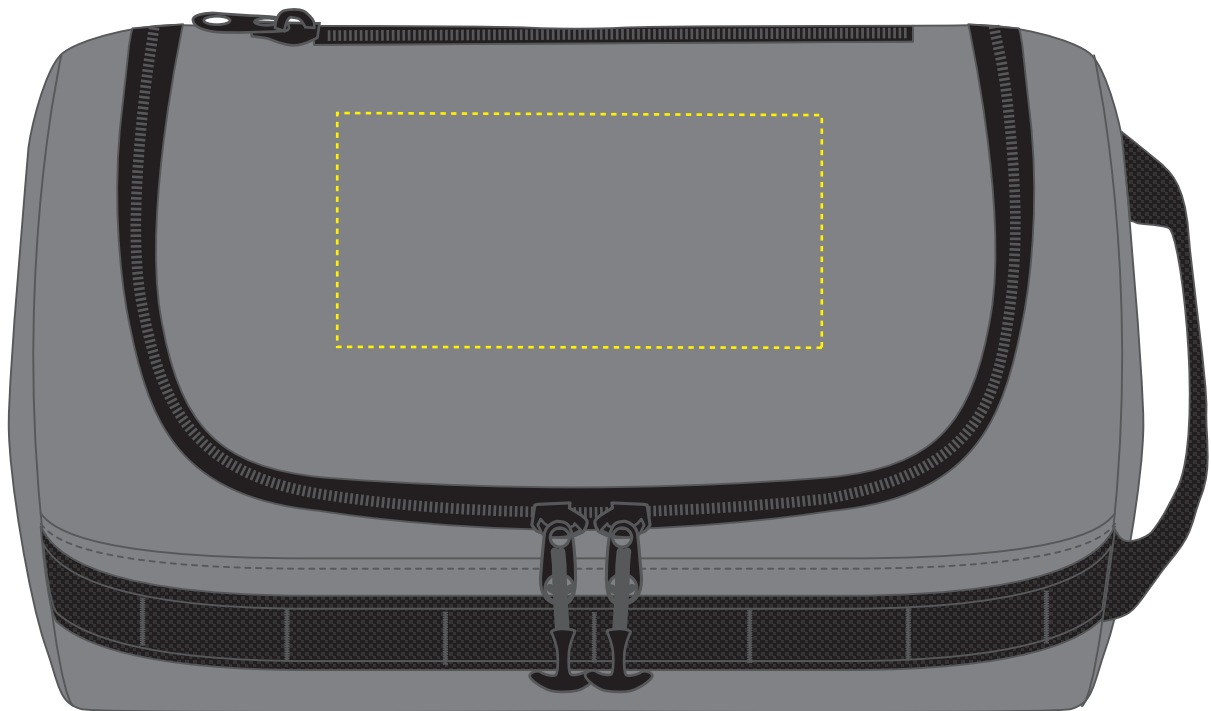

1818040 Kulturtasche ACTIVE

Fläche für Ihr Logo
area for your Logo

(B 12 cm x H 7 cm)
(W 12 cm x H 7 cm)

Taschenmaß (BxHxT) / size of the bag (WxHxD):
28 cm x 15 cm x 15 cm

Achtung!
Die Werbeflächen können variieren. In Ausnahmefällen sind auch größere Flächen möglich. Bitte sprechen Sie uns an!

further information for graphic designer:
fonts and graphics as vectors
minimum coat thickness: 1,0 mm
black, white, gold and silver:
minimum line width from screen printing

1818040 Kulturtasche ACTIVE

Fläche für Ihr Logo
area for your Logo

(B 17 cm x H 6 cm)
(W 17 cm x H 6 cm)

Taschenmaß (BxHxT) / size of the bag (WxHxD):
28 cm x 15 cm x 15 cm

Achtung!
Die Werbeflächen können variieren. In Ausnahmefällen sind auch größere Flächen möglich. Bitte sprechen Sie uns an!