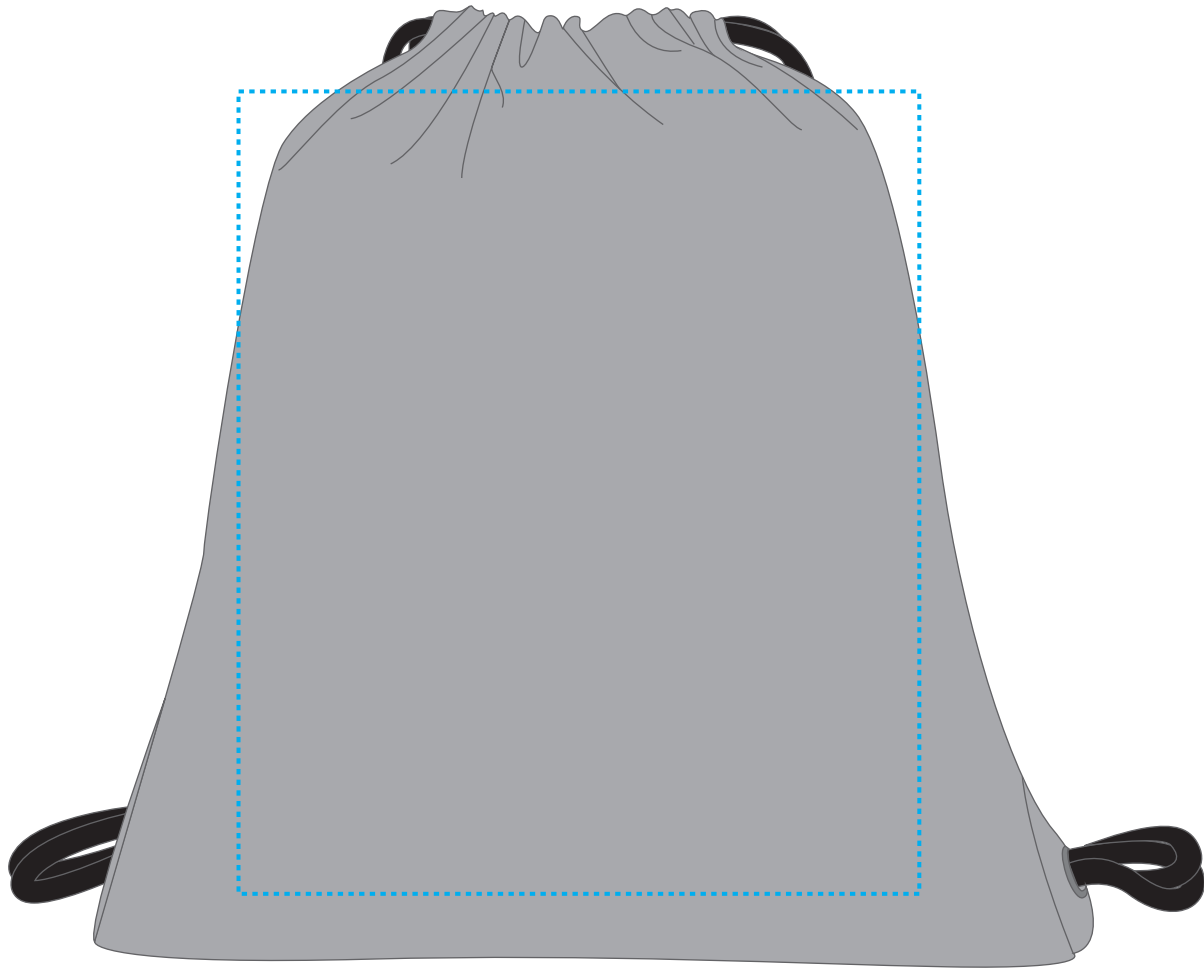

1816079 Zugbeutel / drawstring bag CARE

Fläche für Ihr logo
area for your logo

(B 28 cm x H 33 cm)
(W 28 cm x H 33 cm)

Taschenmaß (BxH) / size of the bag (WxH):

36 cm x 44 cm

Achtung!

Die Werbeflächen können variieren. In Ausnahmefällen sind auch größere Flächen möglich. Bitte sprechen Sie uns an!

Attention!

The decoration area may differ in exceptional case larger areas can be realized. Please get in contact with us!

Spezifikationen:

Datei als eps, pdf oder ai
Farbangaben in Pantone
maximal 6 Farben
Verläufe sind nicht möglich