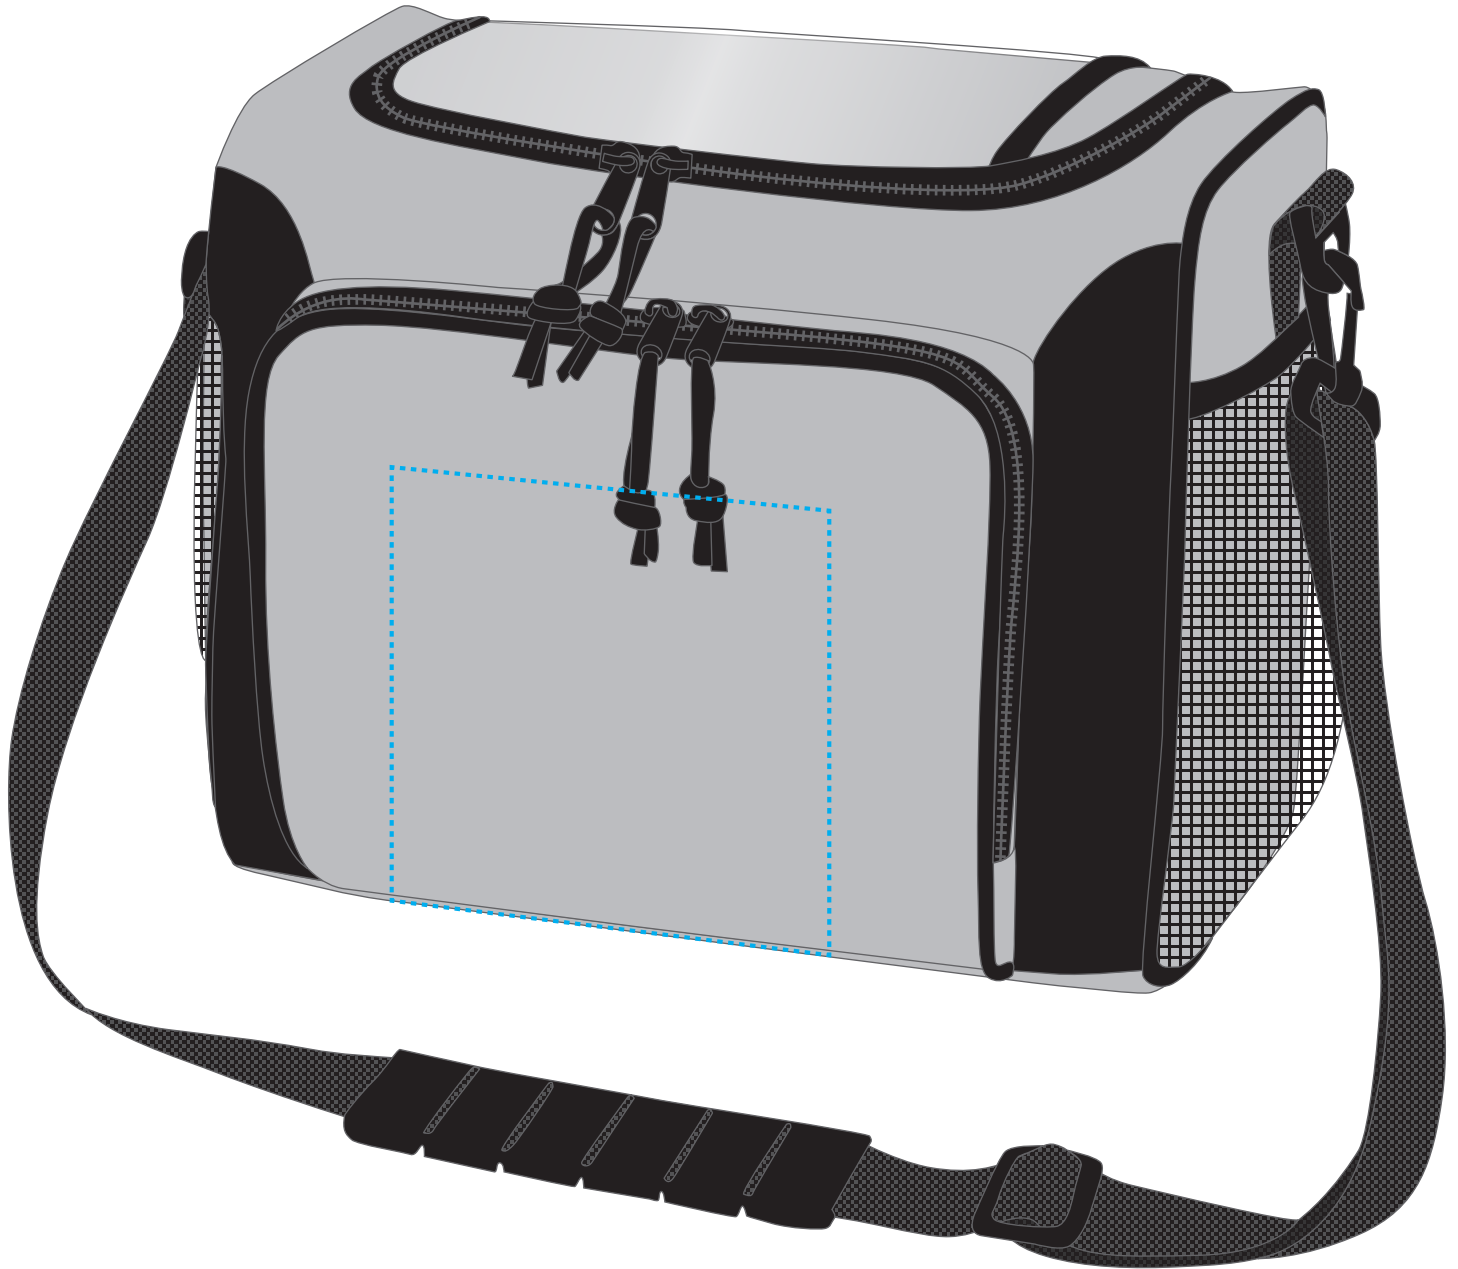

1802721 Kühltasche SPORT / cool bag SPORT

Fläche für Ihr Logo (B 13 cm x H 13 cm)
area for your logo (W 13 cm x H 13 cm)

Taschenmaß (BxHxT) / size of the bag (WxHxD):

30 cm x 24 cm x 18 cm

Achtung!

Die Werbeflächen können variieren. In Ausnahmefällen sind auch größere Flächen möglich. Bitte sprechen Sie uns an!

Attention!

The decoration area may differ in exceptional case larger areas can be realized. Please get in contact with us!

Spezifikationen:

Datei als eps, pdf oder ai
Farbangaben in Pantone
maximal 6 Farben
Verläufe sind nicht möglich