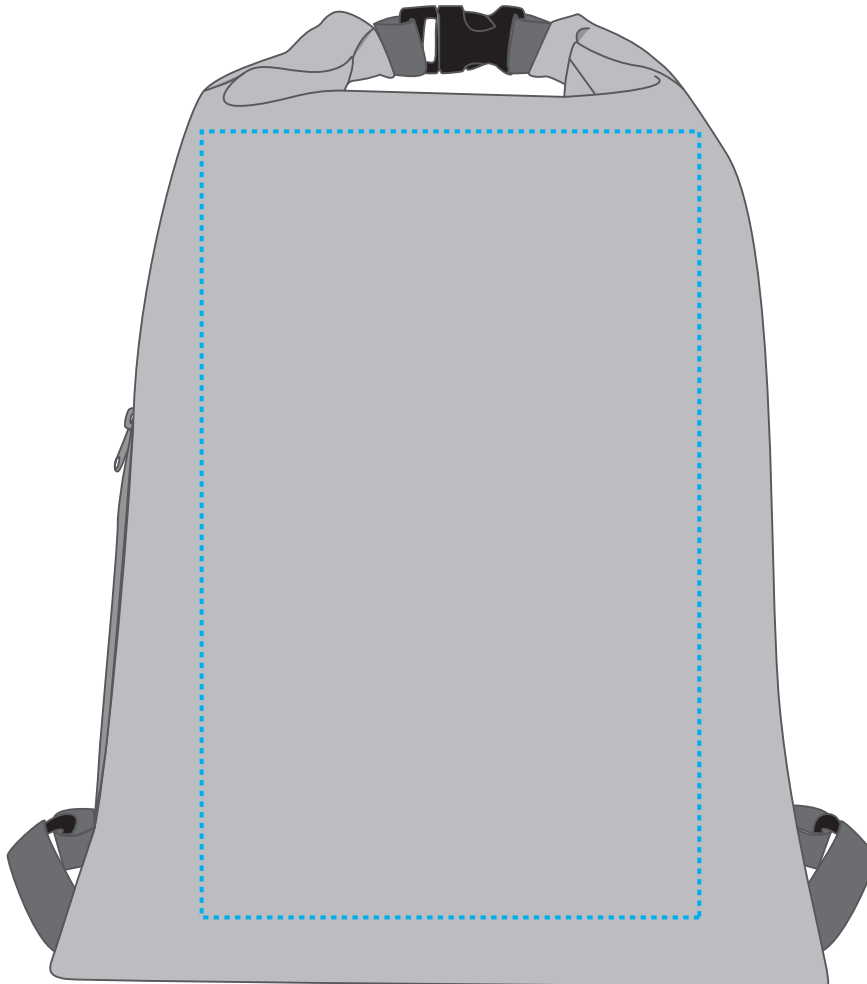

# 1815000 Rucksack / backpack DIAMOND

Fläche für Ihr Logo (B 23 cm x H 33 cm)  
area for your logo (W 23 cm x H 33 cm)

## Taschenmaß (BxHxT) / size of the bag (WxHxD):

35 cm x 50 cm