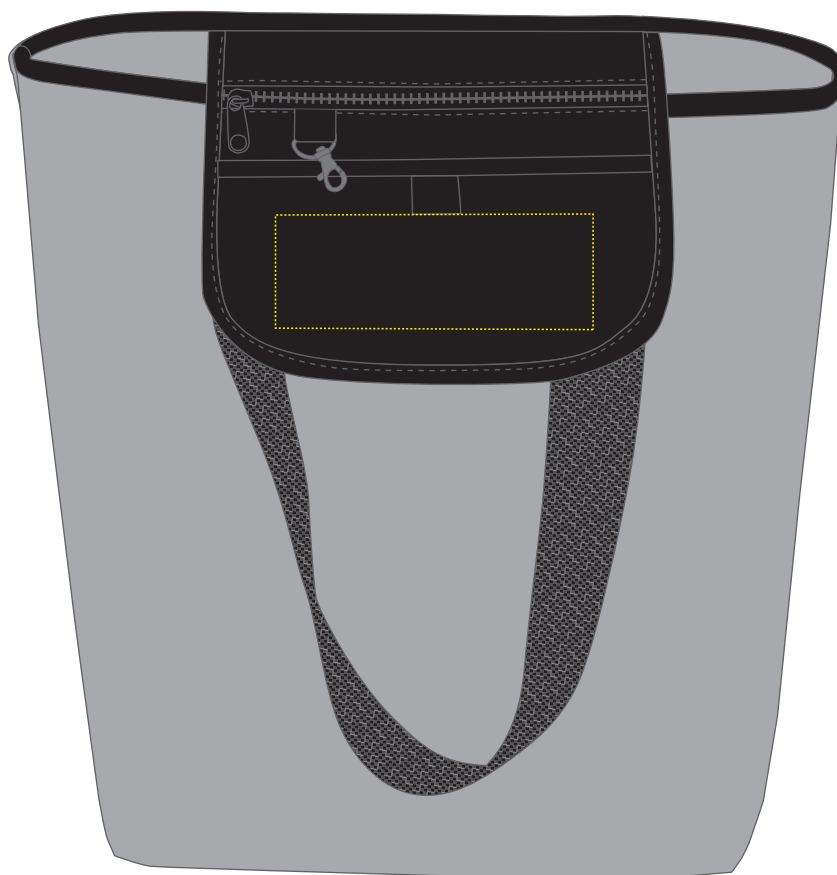

1805710 Shopper NewClassic

Fläche für Ihr Logo (B 17 cm x H 6 cm)
area for your logo (W 17 cm x H 6 cm)

Taschenmaß (BxHxT) / size of the bag (WxHxD):

26/44 cm x 40 cm x 14 cm

Achtung!

Die Werbeflächen können variieren. In Ausnahmefällen sind auch größere Flächen möglich. Bitte sprechen Sie uns an!

Attention!

The decoration area may differ in exceptional case larger areas can be realized. Please get in contact with us!

Spezifikationen:

Datei als eps, tiff, jpg, pdf oder ai
Farbangaben in Pantone, HKS
oder CMYK

Specifications:

print file as eps, tiff, jpg, pdf or ai
colour code in Pantone, HKS or
CMYK

Weitere Infos für Grafiker:

Schriften und Grafiken als Vektoren
minimale Strichstärke: 1,0 mm
schwarz, weiß, gold und silber:
Mindeststrichstärke vom Siebdruck

further information for graphic designer:

fonts and graphics as vectors
minimum coat thickness: 1,0 mm
black, white, gold and silver:
minimum line width from screen printing