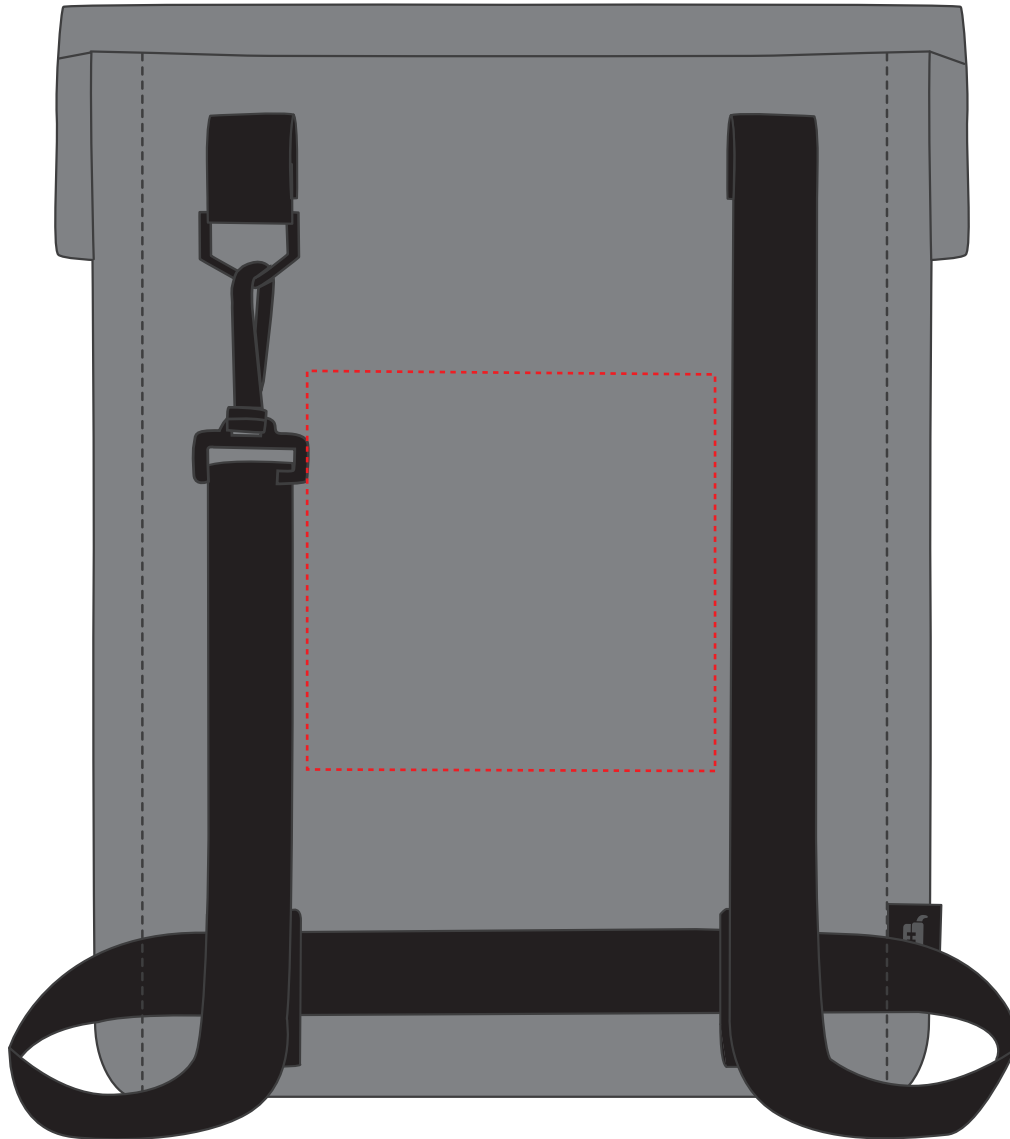

# 1818038 Multibag EVENT

Fläche für Ihr Logo  
area for your Logo

(B 16 cm x H 14 cm / B 6 cm x H 6 cm)  
(W 16 cm x H 14 cm / W 6 cm x H 6 cm)

Taschenmaß (BxHxT) / size of the bag (WxHxD):  
28 cm x 35 cm x 5 cm

# 1818038 Multibag EVENT

Fläche für Ihr Logo  
area for your Logo

(B 16 cm x H 14 cm)  
(W 16 cm x H 14 cm)

Taschenmaß (BxHxT) / size of the bag (WxHxD):  
28 cm x 35 cm x 5 cm

Achtung!  
Die Werbeflächen können  
variieren. In Ausnahmefällen sind  
auch größere Flächen möglich.  
Bitte sprechen Sie uns an!