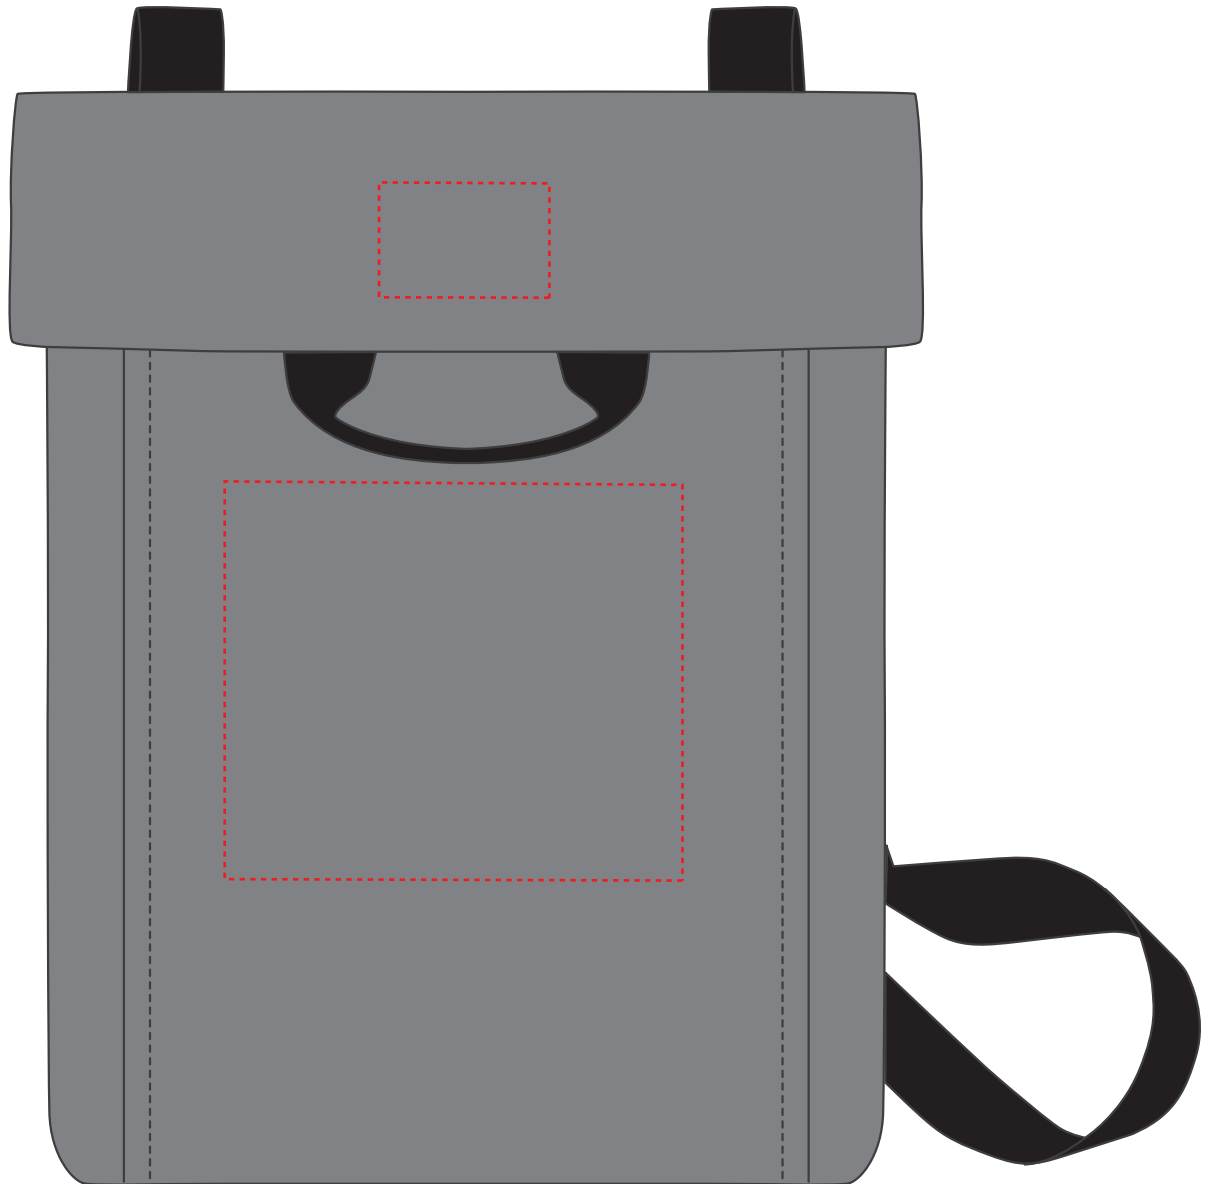

# 1818038 Multibag EVENT

Fläche für Ihr Logo  
area for your Logo

(B 16 cm x H 14 cm / B 6 cm x H 6 cm)  
(W 16 cm x H 14 cm / W 6 cm x H 6 cm)

Taschenmaß (BxHxT) / size of the bag (WxHxD):  
28 cm x 35 cm x 5 cm

# 1818038 Multibag EVENT

Fläche für Ihr Logo  
area for your Logo

(B 16 cm x H 14 cm)  
(W 16 cm x H 14 cm)

Taschenmaß (BxHxT) / size of the bag (WxHxD):  
28 cm x 35 cm x 5 cm

Achtung!  
Die Werbeflächen können  
variieren. In Ausnahmefällen sind  
auch größere Flächen möglich.  
Bitte sprechen Sie uns an!