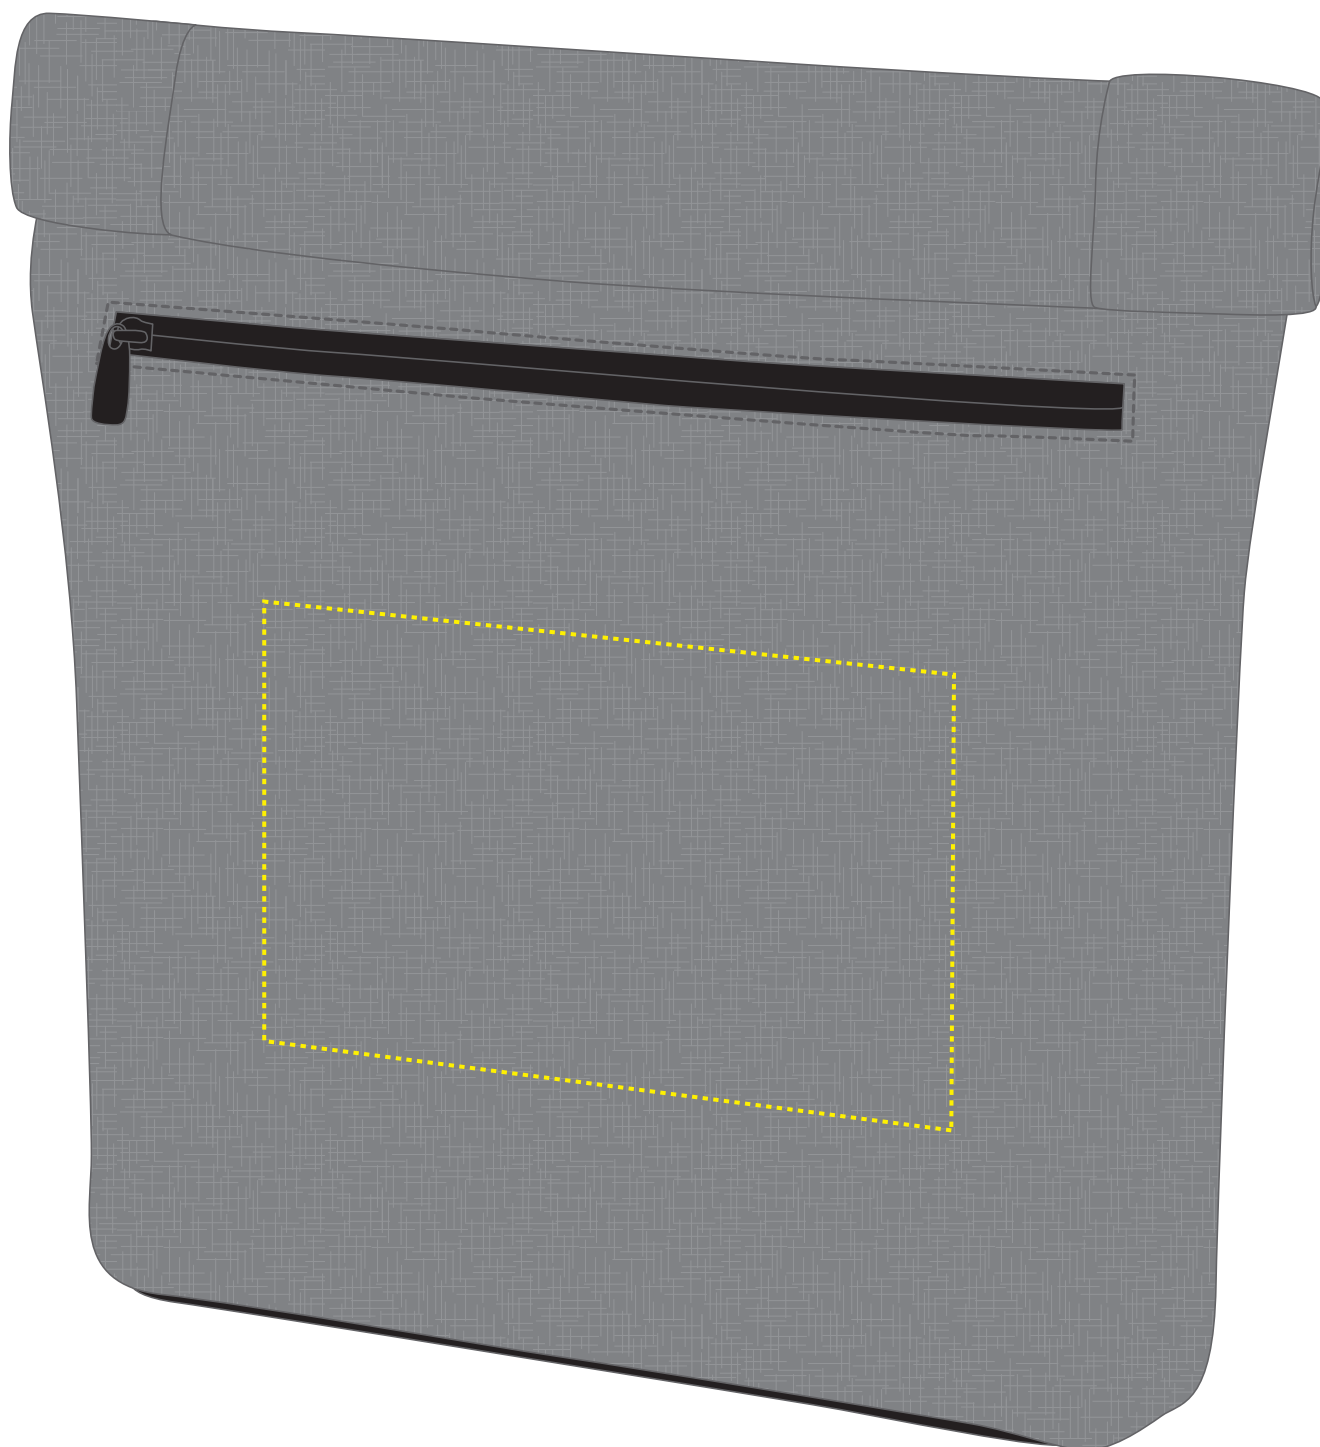

# 1809113 Umhängetasche CRAFT / shoulder bag CRAFT

Fläche für Ihr Logo (B 19 cm x H 12 cm)  
area for your logo (W 19 cm x H 12 cm)

## Taschenmaß (BxHxT) / size of the bag (WxHxD):

37 cm x 47/35 cm x 9 cm