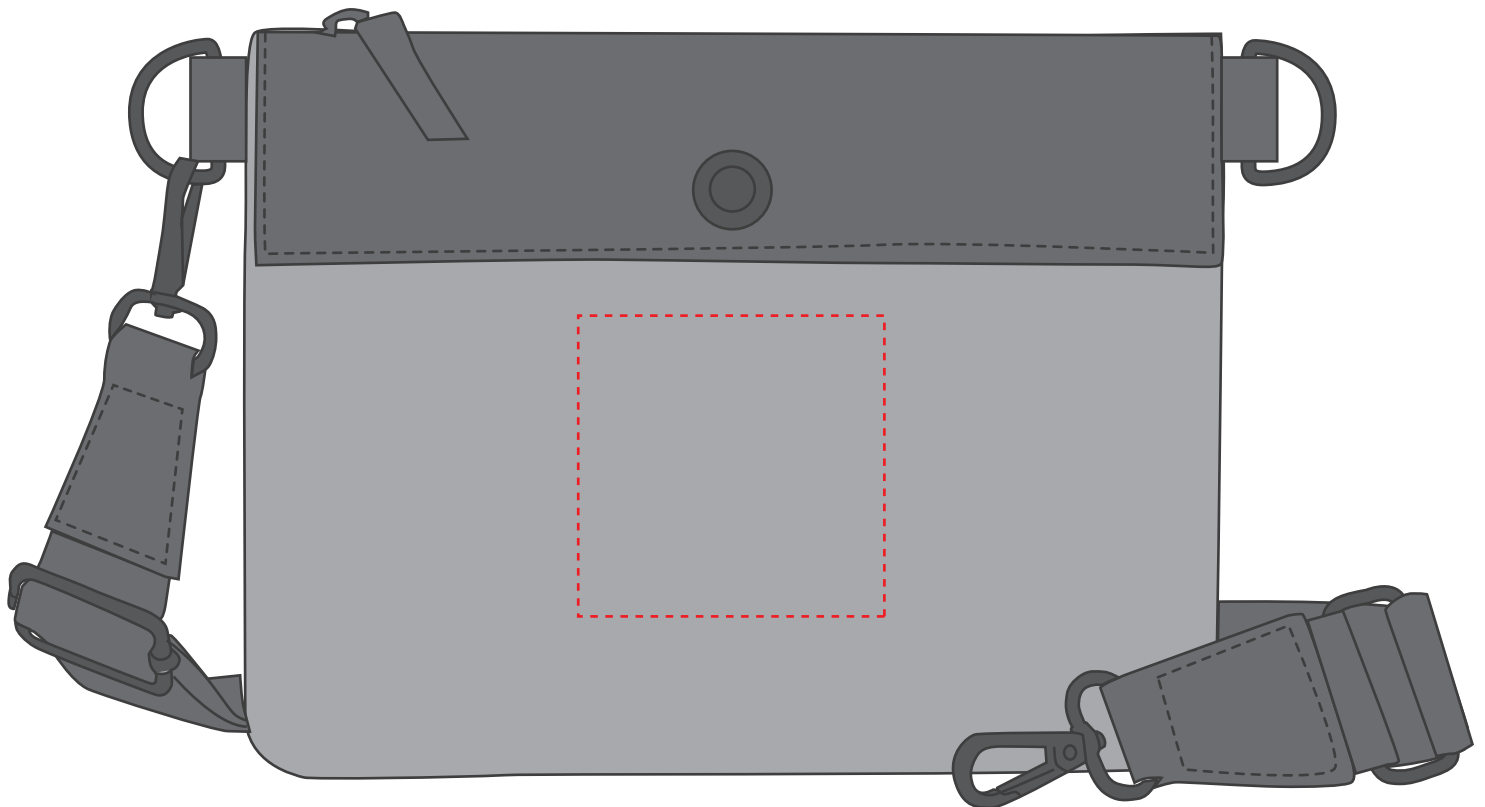

# 1816523 Reißverschluss-Tasche / zip bag LIFE

Fläche für Ihr Logo (B 7 cm x H 7 cm)  
area for your logo (W 7 cm x H 7 cm)

## Taschenmaß (BxHxT) / size of the bag (WxHxD):

23 cm x 17 cm