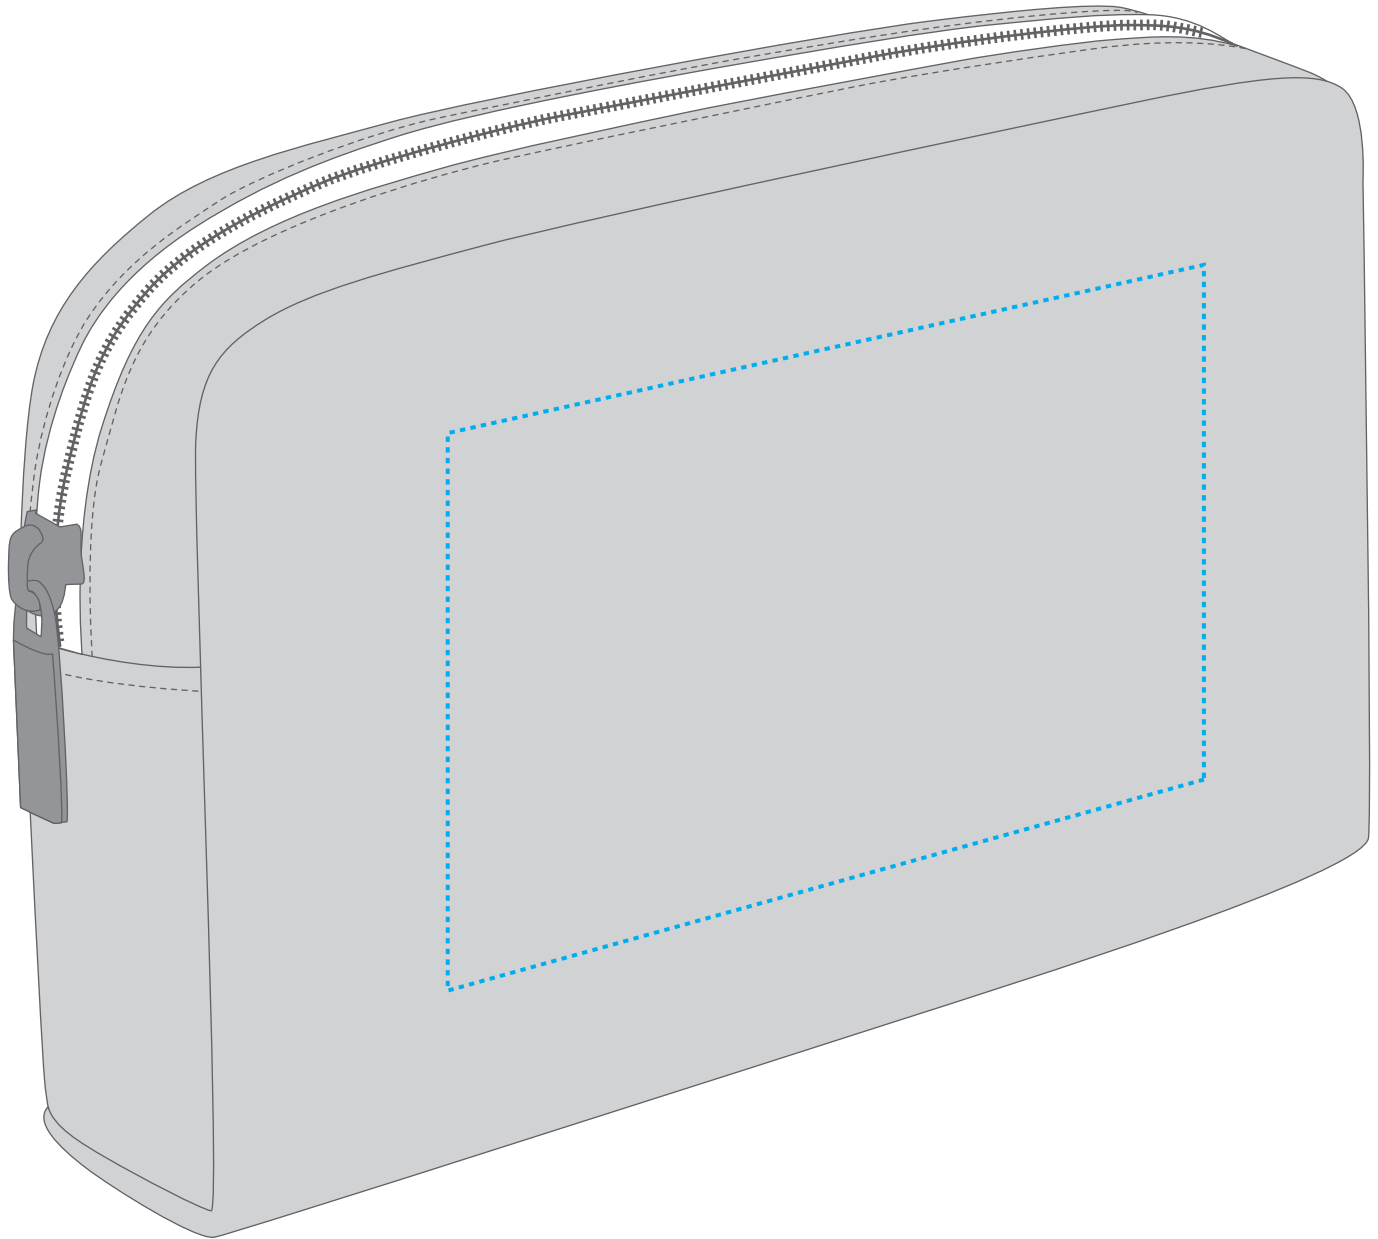

# 1807546 Reißverschluss-Tasche COLLECT / zipper bag COLLECT

Fläche für Ihr Logo (B 12 cm x H 8 cm)  
area for your logo (W 12 cm x H 8 cm)

**Taschenmaß (BxHxT) / size of the bag (WxHxD):**  
18 cm x 12 cm x 4 cm