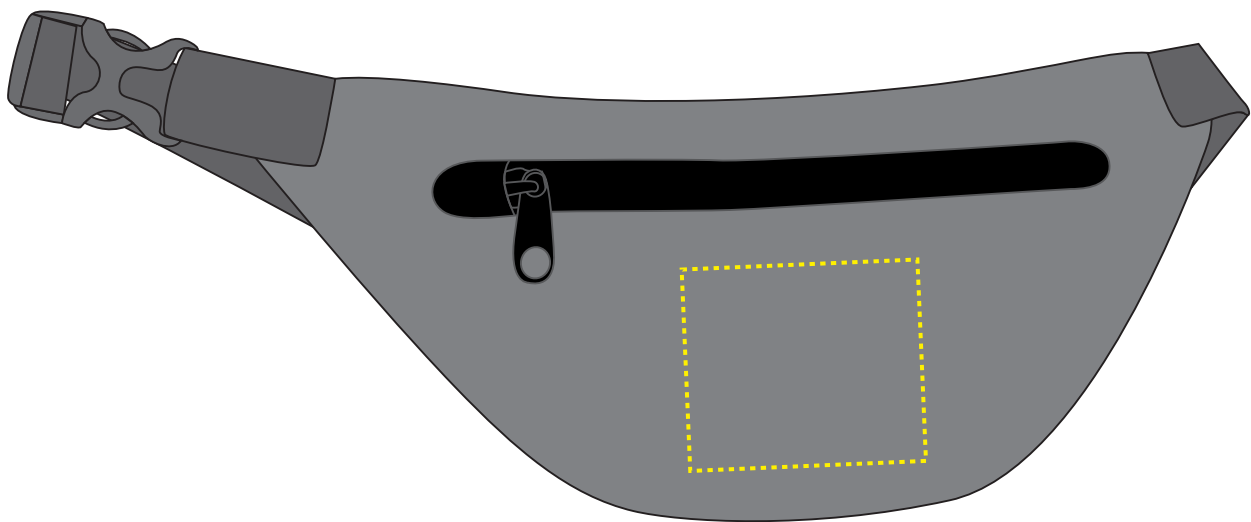

# 1815006 Gürteltasche / waist bag BREEZE

Fläche für Ihr Logo (B 7 cm x H 6 cm)  
area for your logo (W 7 cm x H 6 cm)

## Taschenmaß (BxHxT) / size of the bag (WxHxD):

32 cm x 13 cm x 5 cm