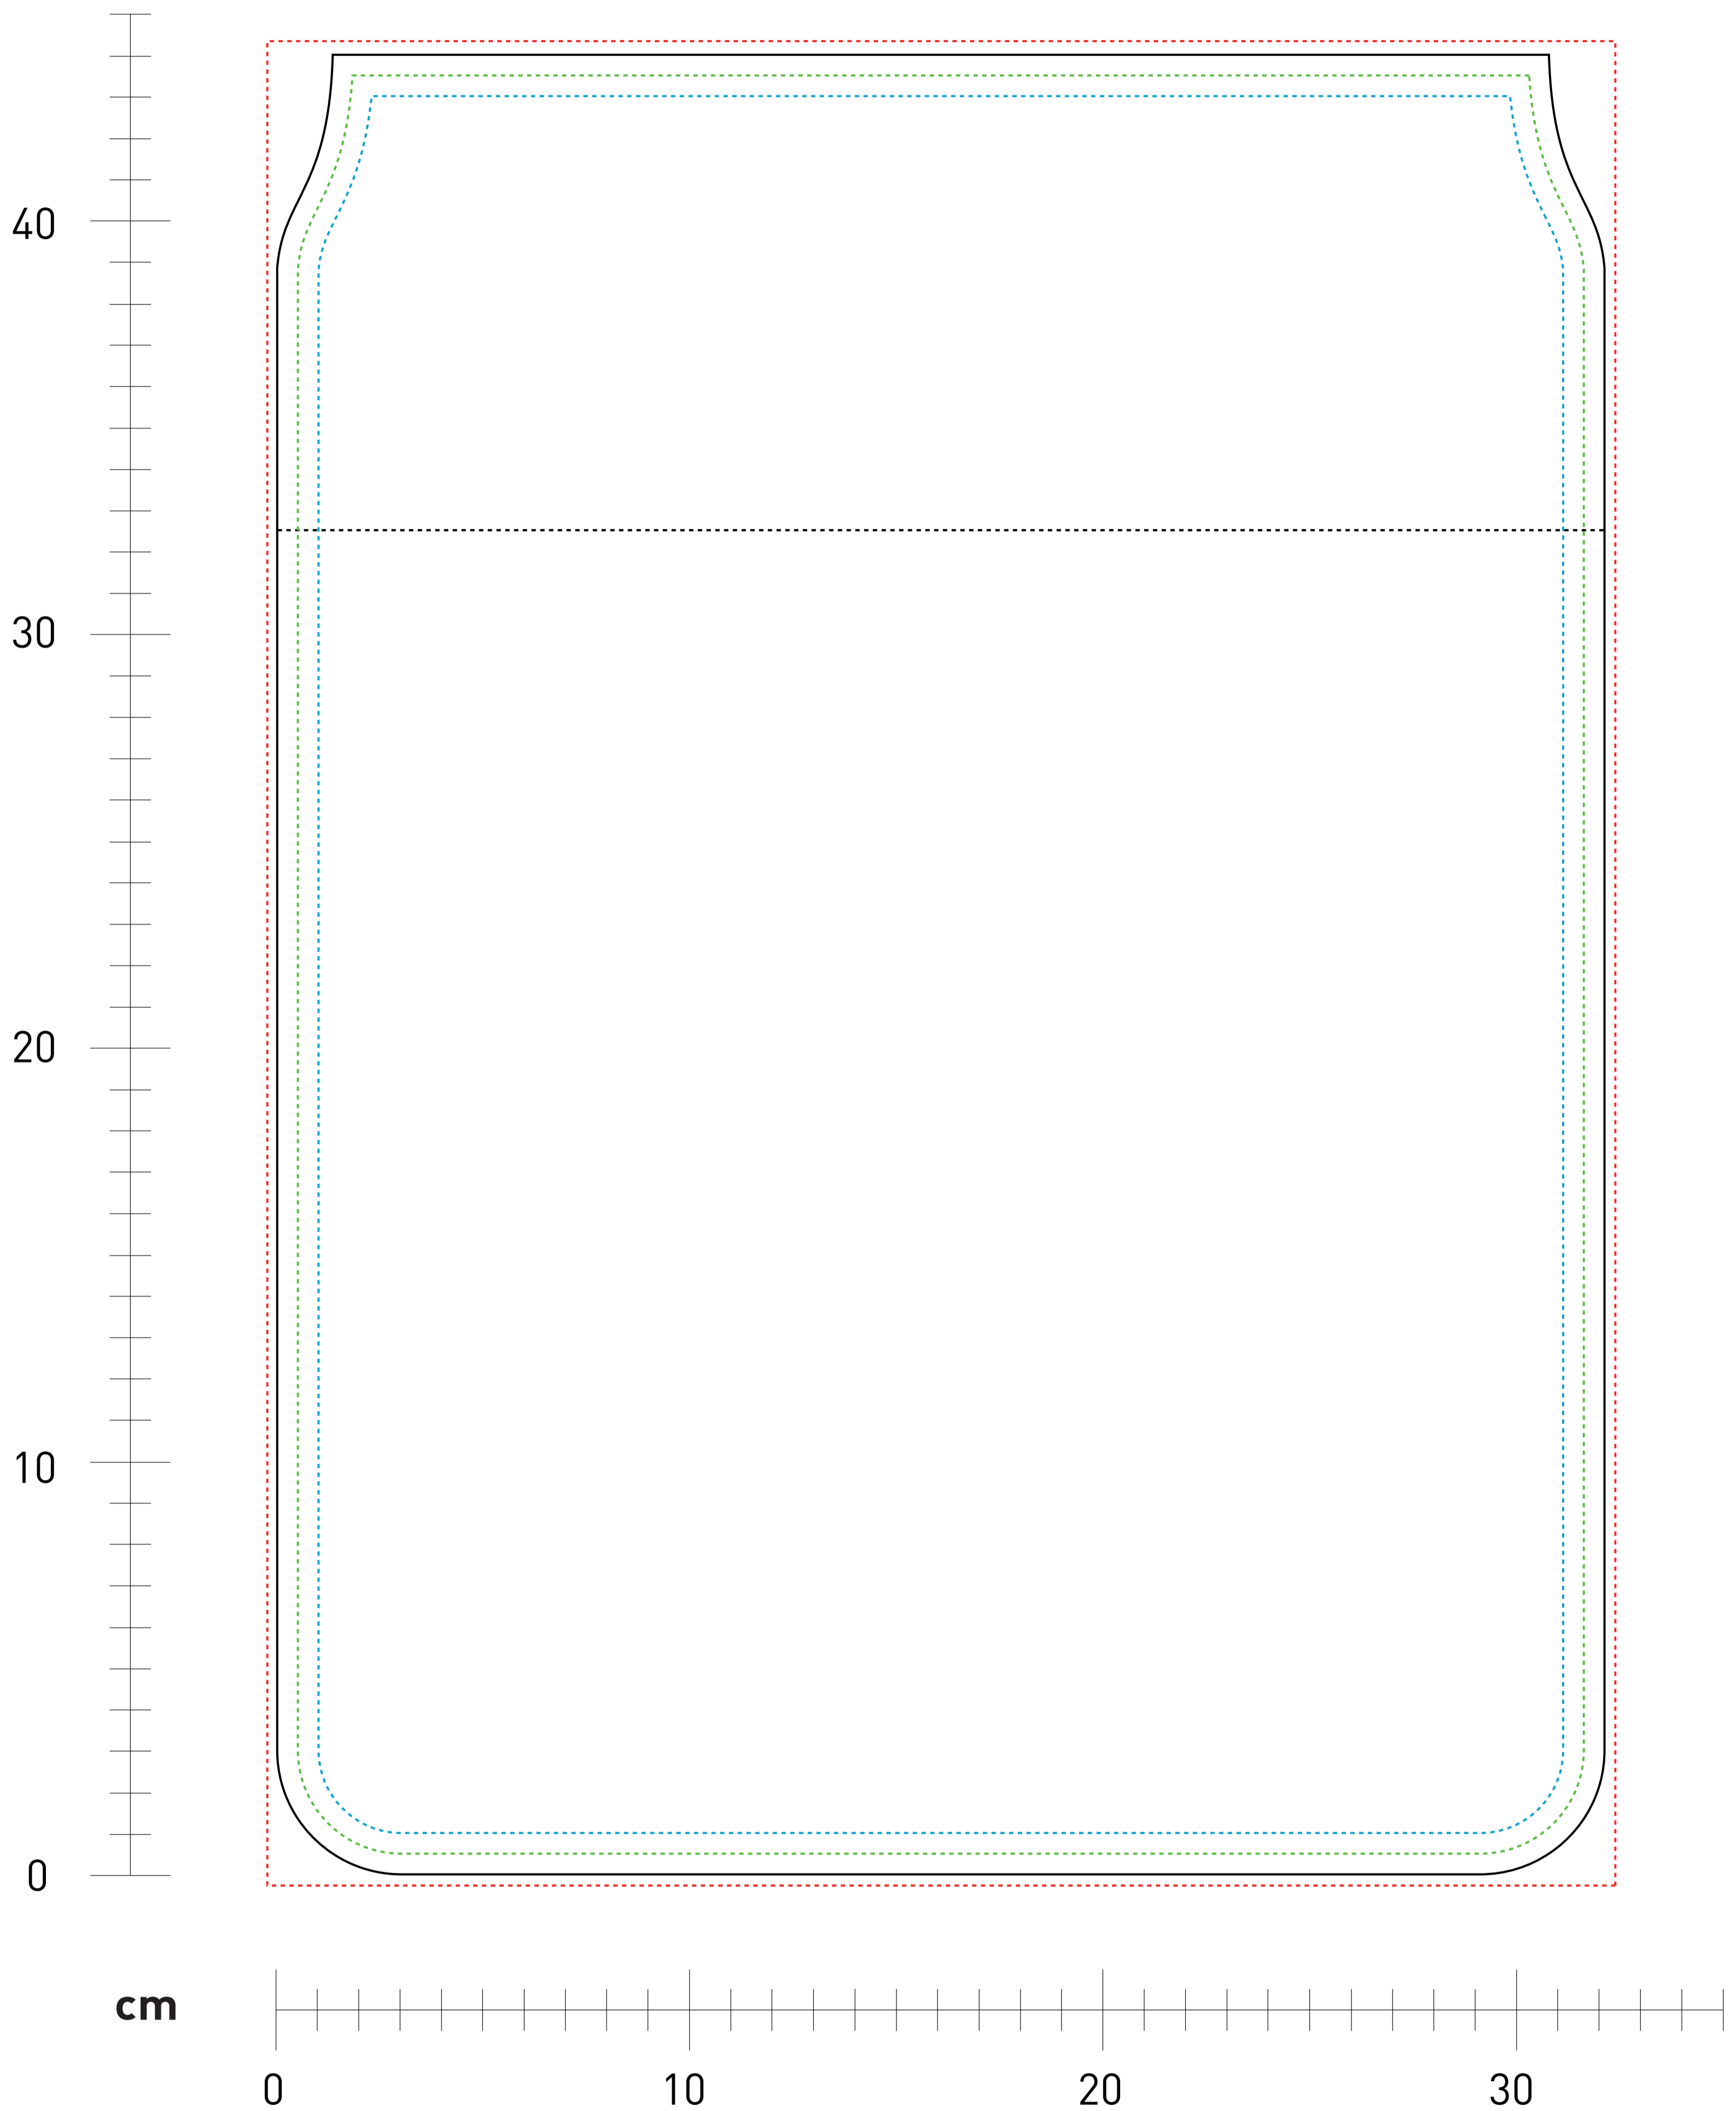

HALFAR

1805022 Flapbag Modul 1 H Überschlag

Maßstab 1:1

Maßangaben (BxH):

—	Zuschnittmaß	32,1 x 44 cm
⋯	Druckmaß Digitaldruck	32,6 x 44,6 cm
⋯	Druckmaß Siebdruck	31,1 x 43 cm
⋯	Sichtmaß	30,1 x 42 cm
⋯	frontaler Sichtbereich	31,5 cm

Wichtiger Hinweis!

Digitaldruck nur in CMYK Euroskala, PANTONE-Farben können nur annähernd erreicht werden, Schriften bitte in Pfade umwandeln, für ein sattes schwarz die Werte C86 M85 Y79 K100 verwenden.