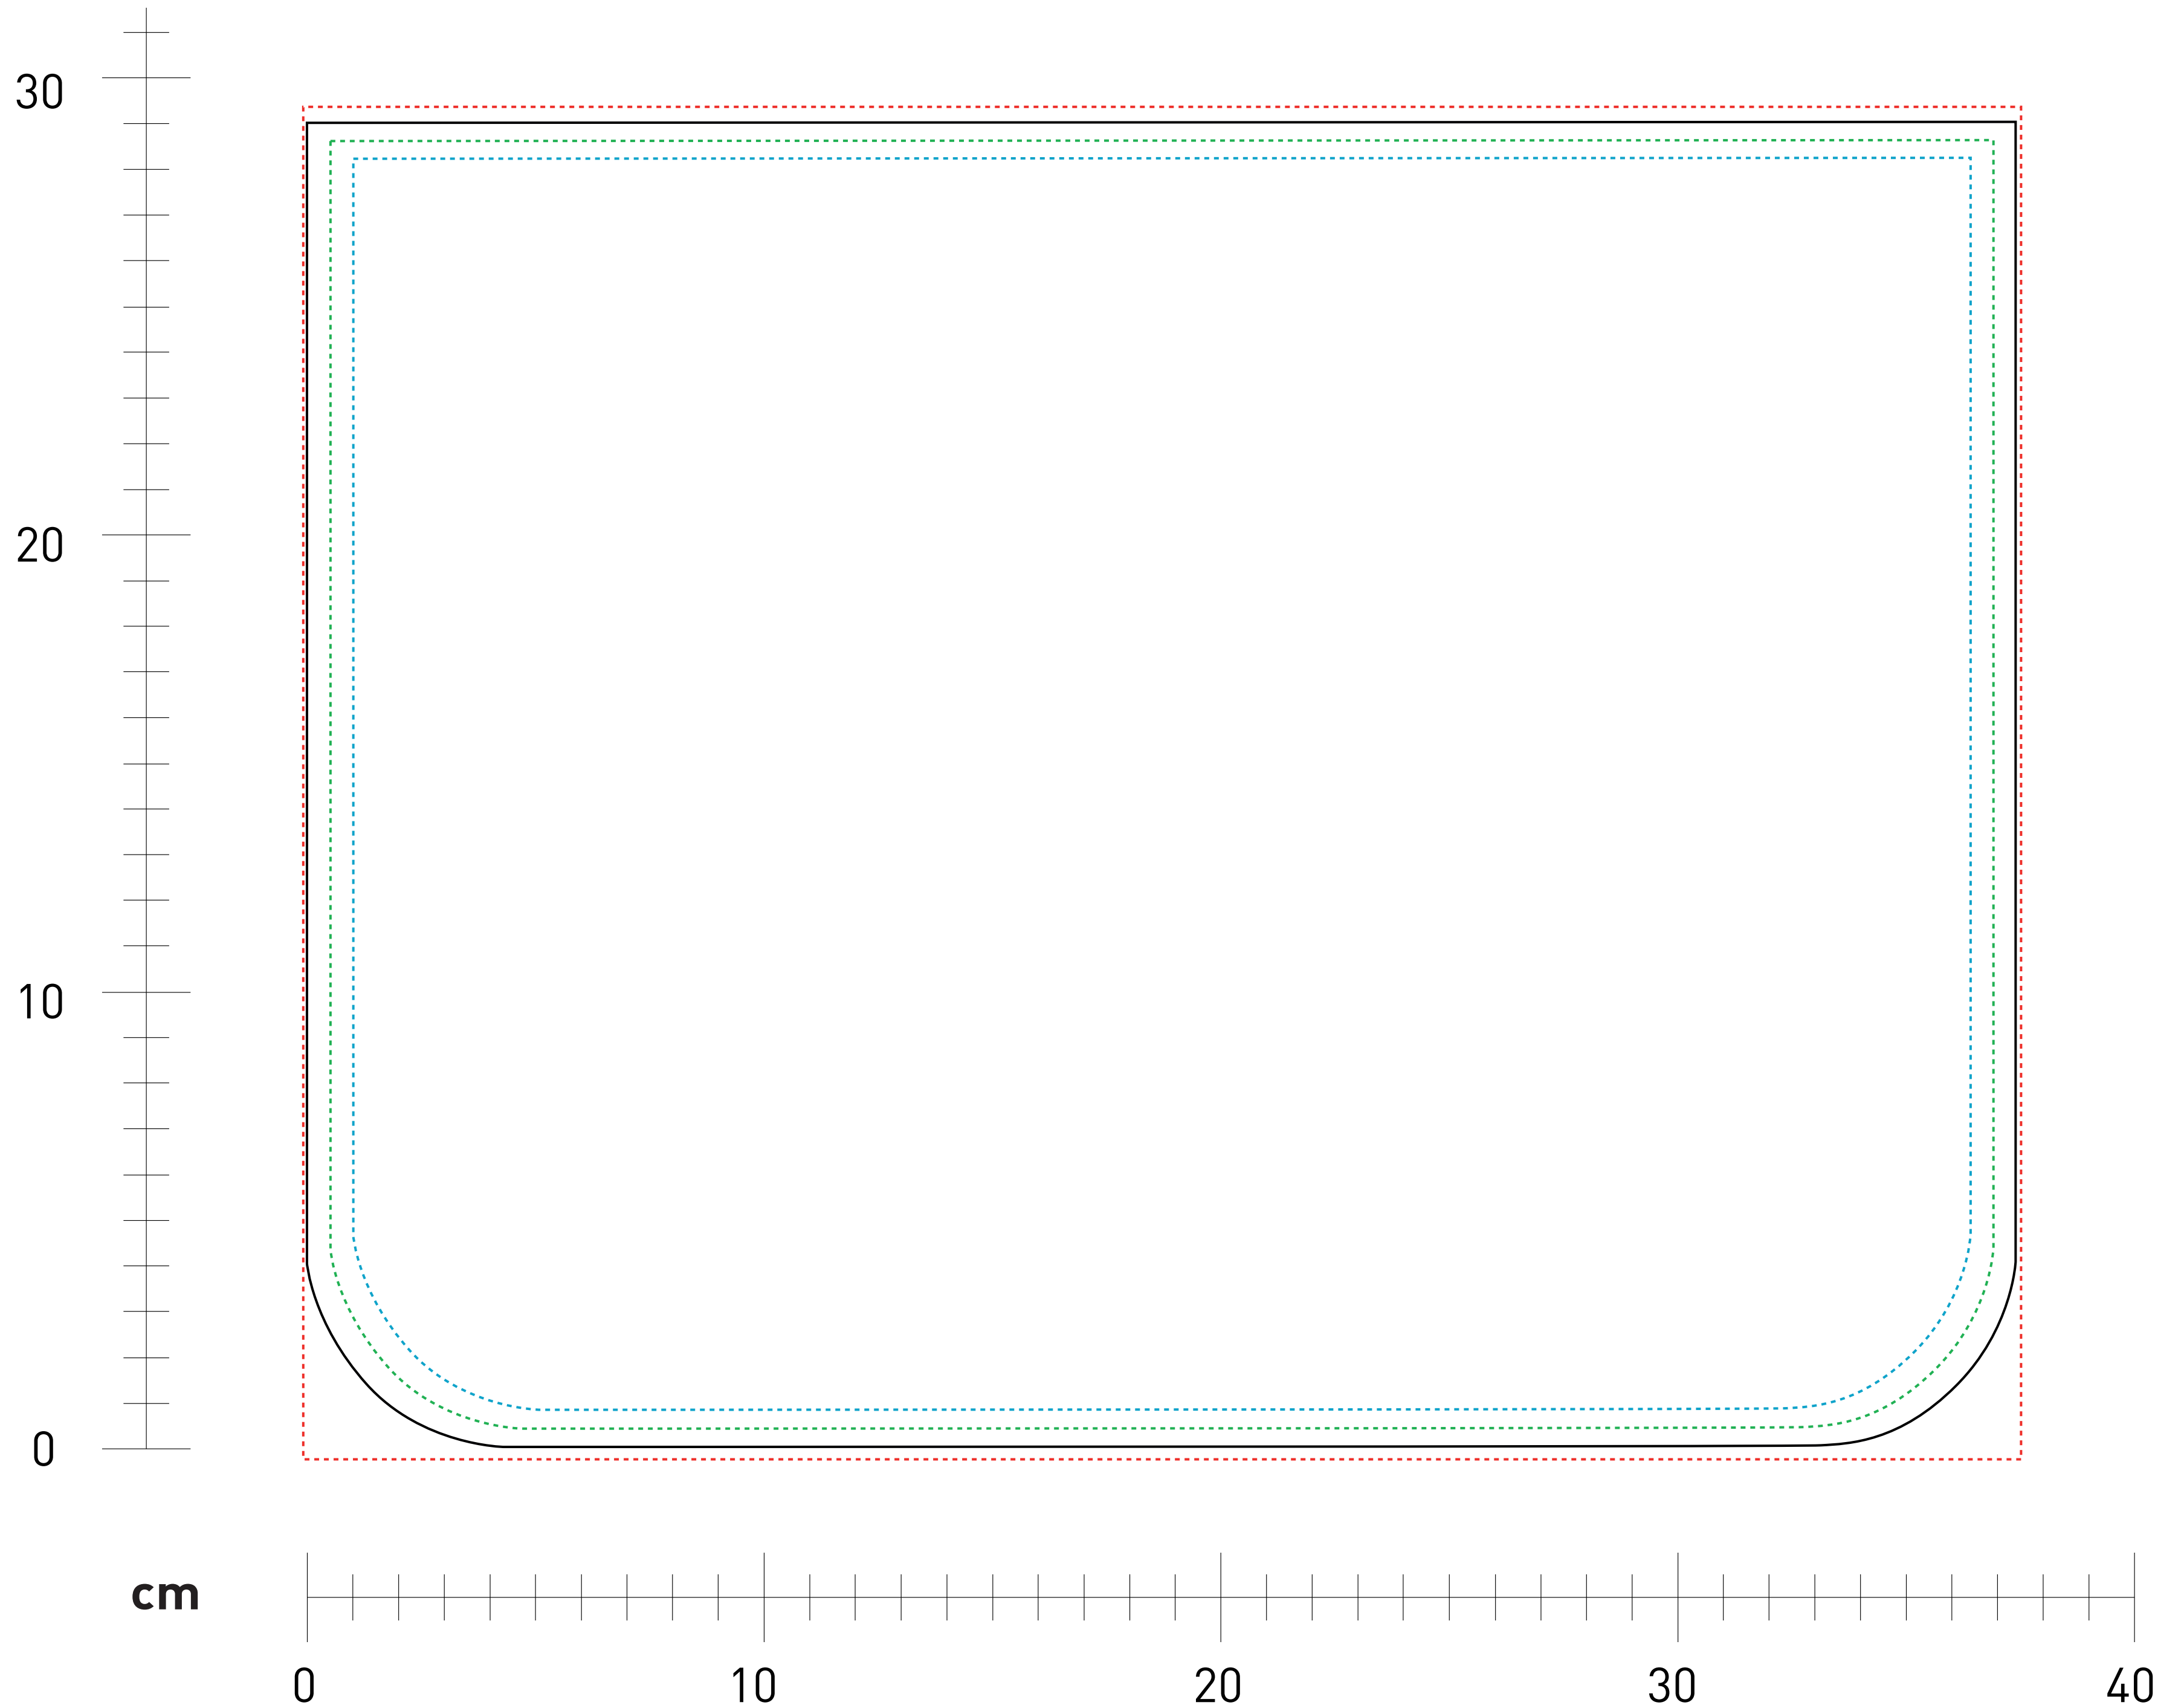

HALFAR

1109109 LorryBag® Original 2 Rücken

Maßstab 1:1

Maßangaben (BxH):

—————	Zuschnittmaß	37,4 x 29 cm
- - - - -	Druckmaß Digitaldruck	37,6 x 29,6 cm
- · - · -	Druckmaß Siebdruck	36,2 x 28,2 cm
- · - · -	Sichtmaß	35,4 x 27,4 cm

Wichtiger Hinweis!

Digitaldruck nur in CMYK Euroskala, PANTONE-Farben können nur annähernd erreicht werden, Schriften bitte in Pfade umwandeln, für ein sattes schwarz die Werte C86 M85 Y79 K100 verwenden.