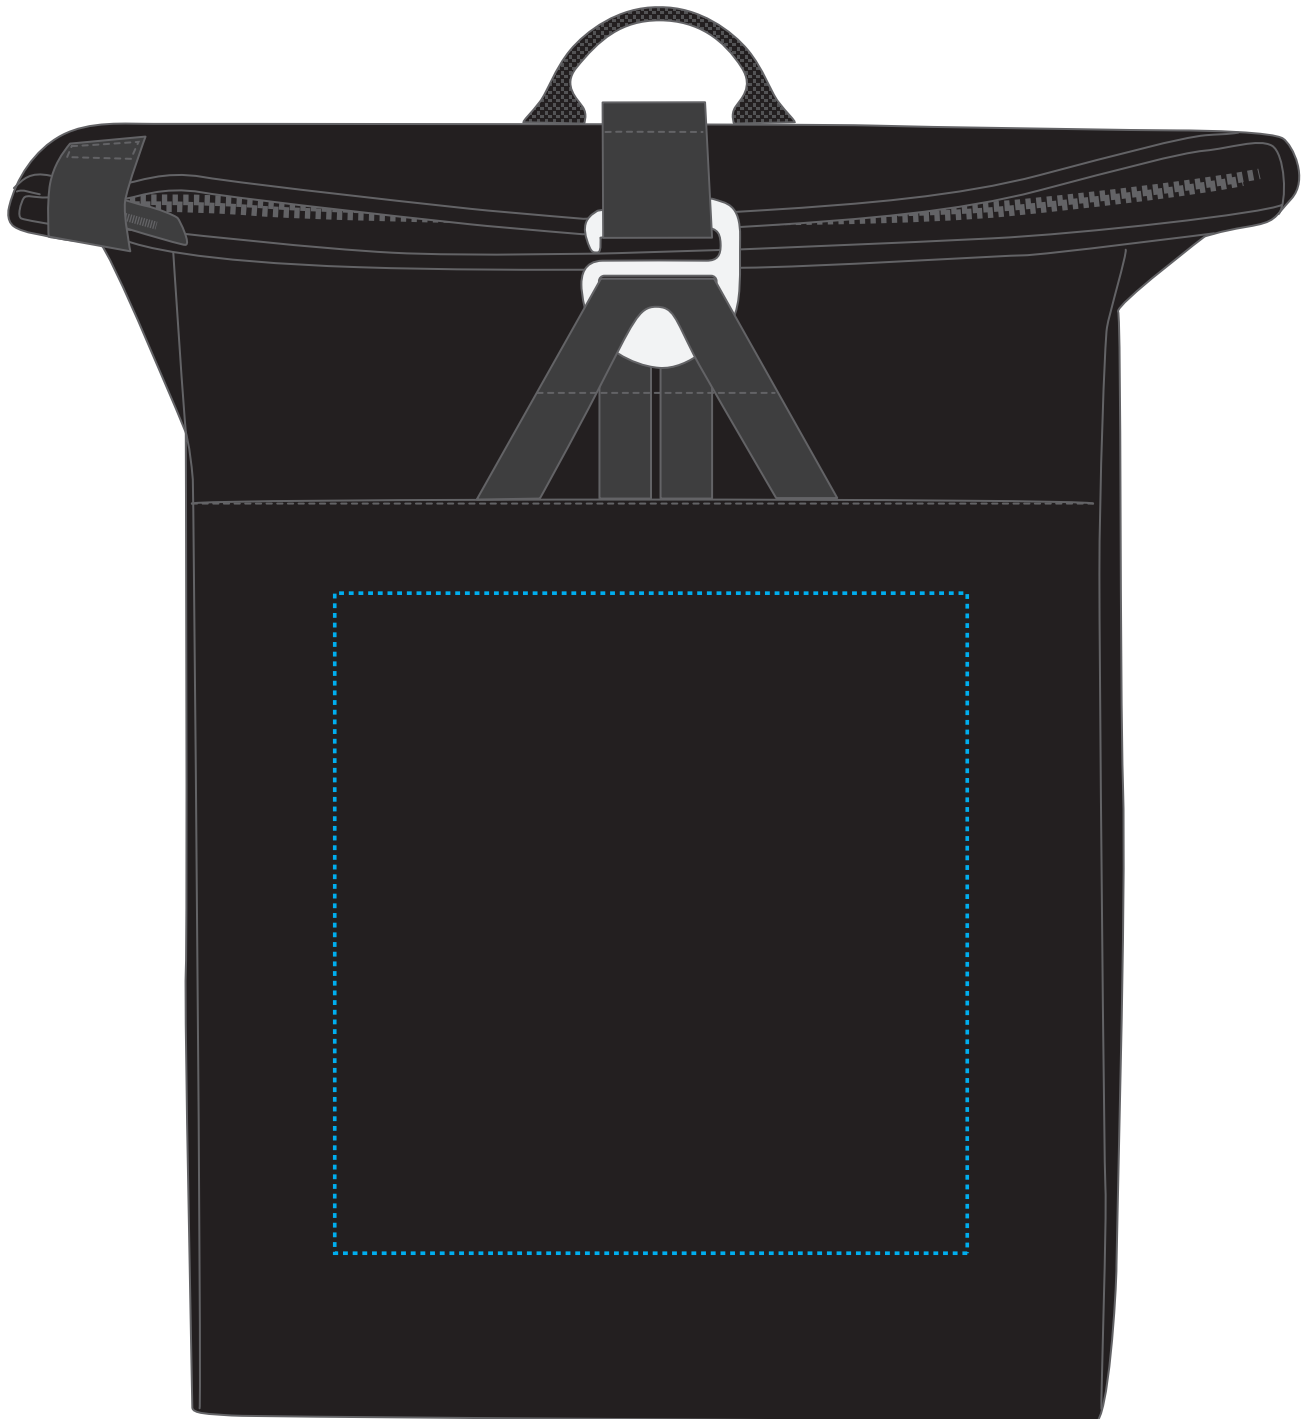

# 1815012 Notebook-Rucksack / notebook backpack LOFT

Fläche für Ihr Logo (B 23 cm x H 24 cm)  
area for your logo (W 23 cm x H 24 cm)

## Taschenmaß (BxHxT) / size of the bag (WxHxD):

34 cm x 42/56 cm x 11 cm