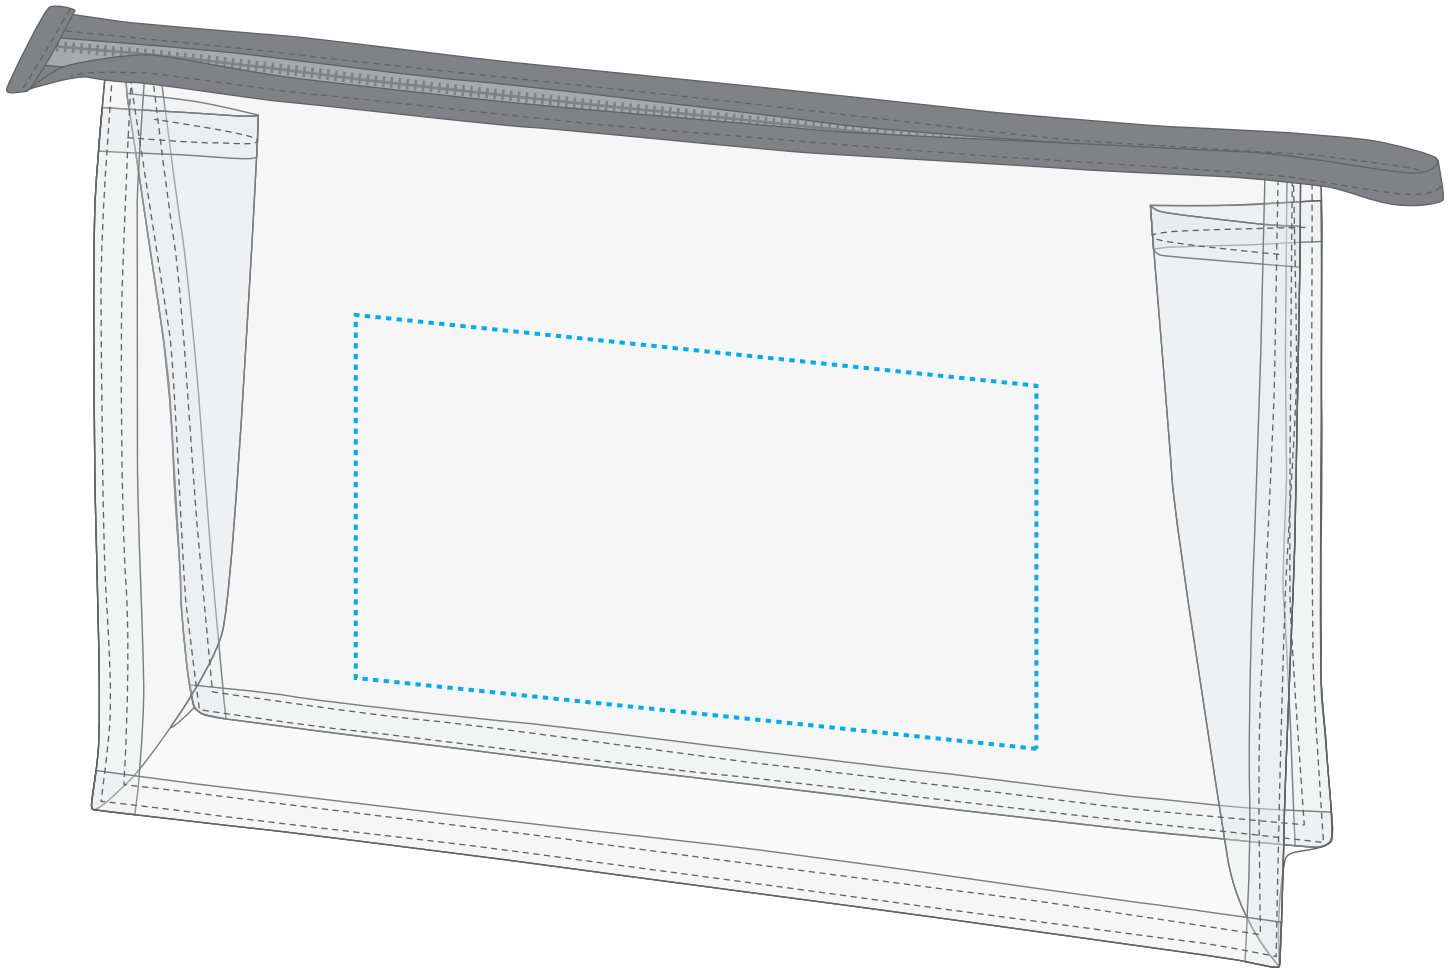

# 1800117 Reißverschluss-Tasche UNIVERSAL / zipper bag UNIVERSAL

Fläche für Ihr Logo (B 15 cm x H 8 cm)  
area for your logo (W 15 cm x H 8 cm)

**Taschenmaß (BxHxT) / size of the bag (WxHxD):**  
27 cm x 17 cm x 7 cm

**Spezifikationen:**  
Datei als eps, pdf oder ai  
Farbangaben in Pantone  
maximal 6 Farben  
Verläufe sind nicht möglich

**Specifications:**  
print file as eps, pdf or ai  
colour code in Pantone  
at maximum 6 colours  
no gradients possible