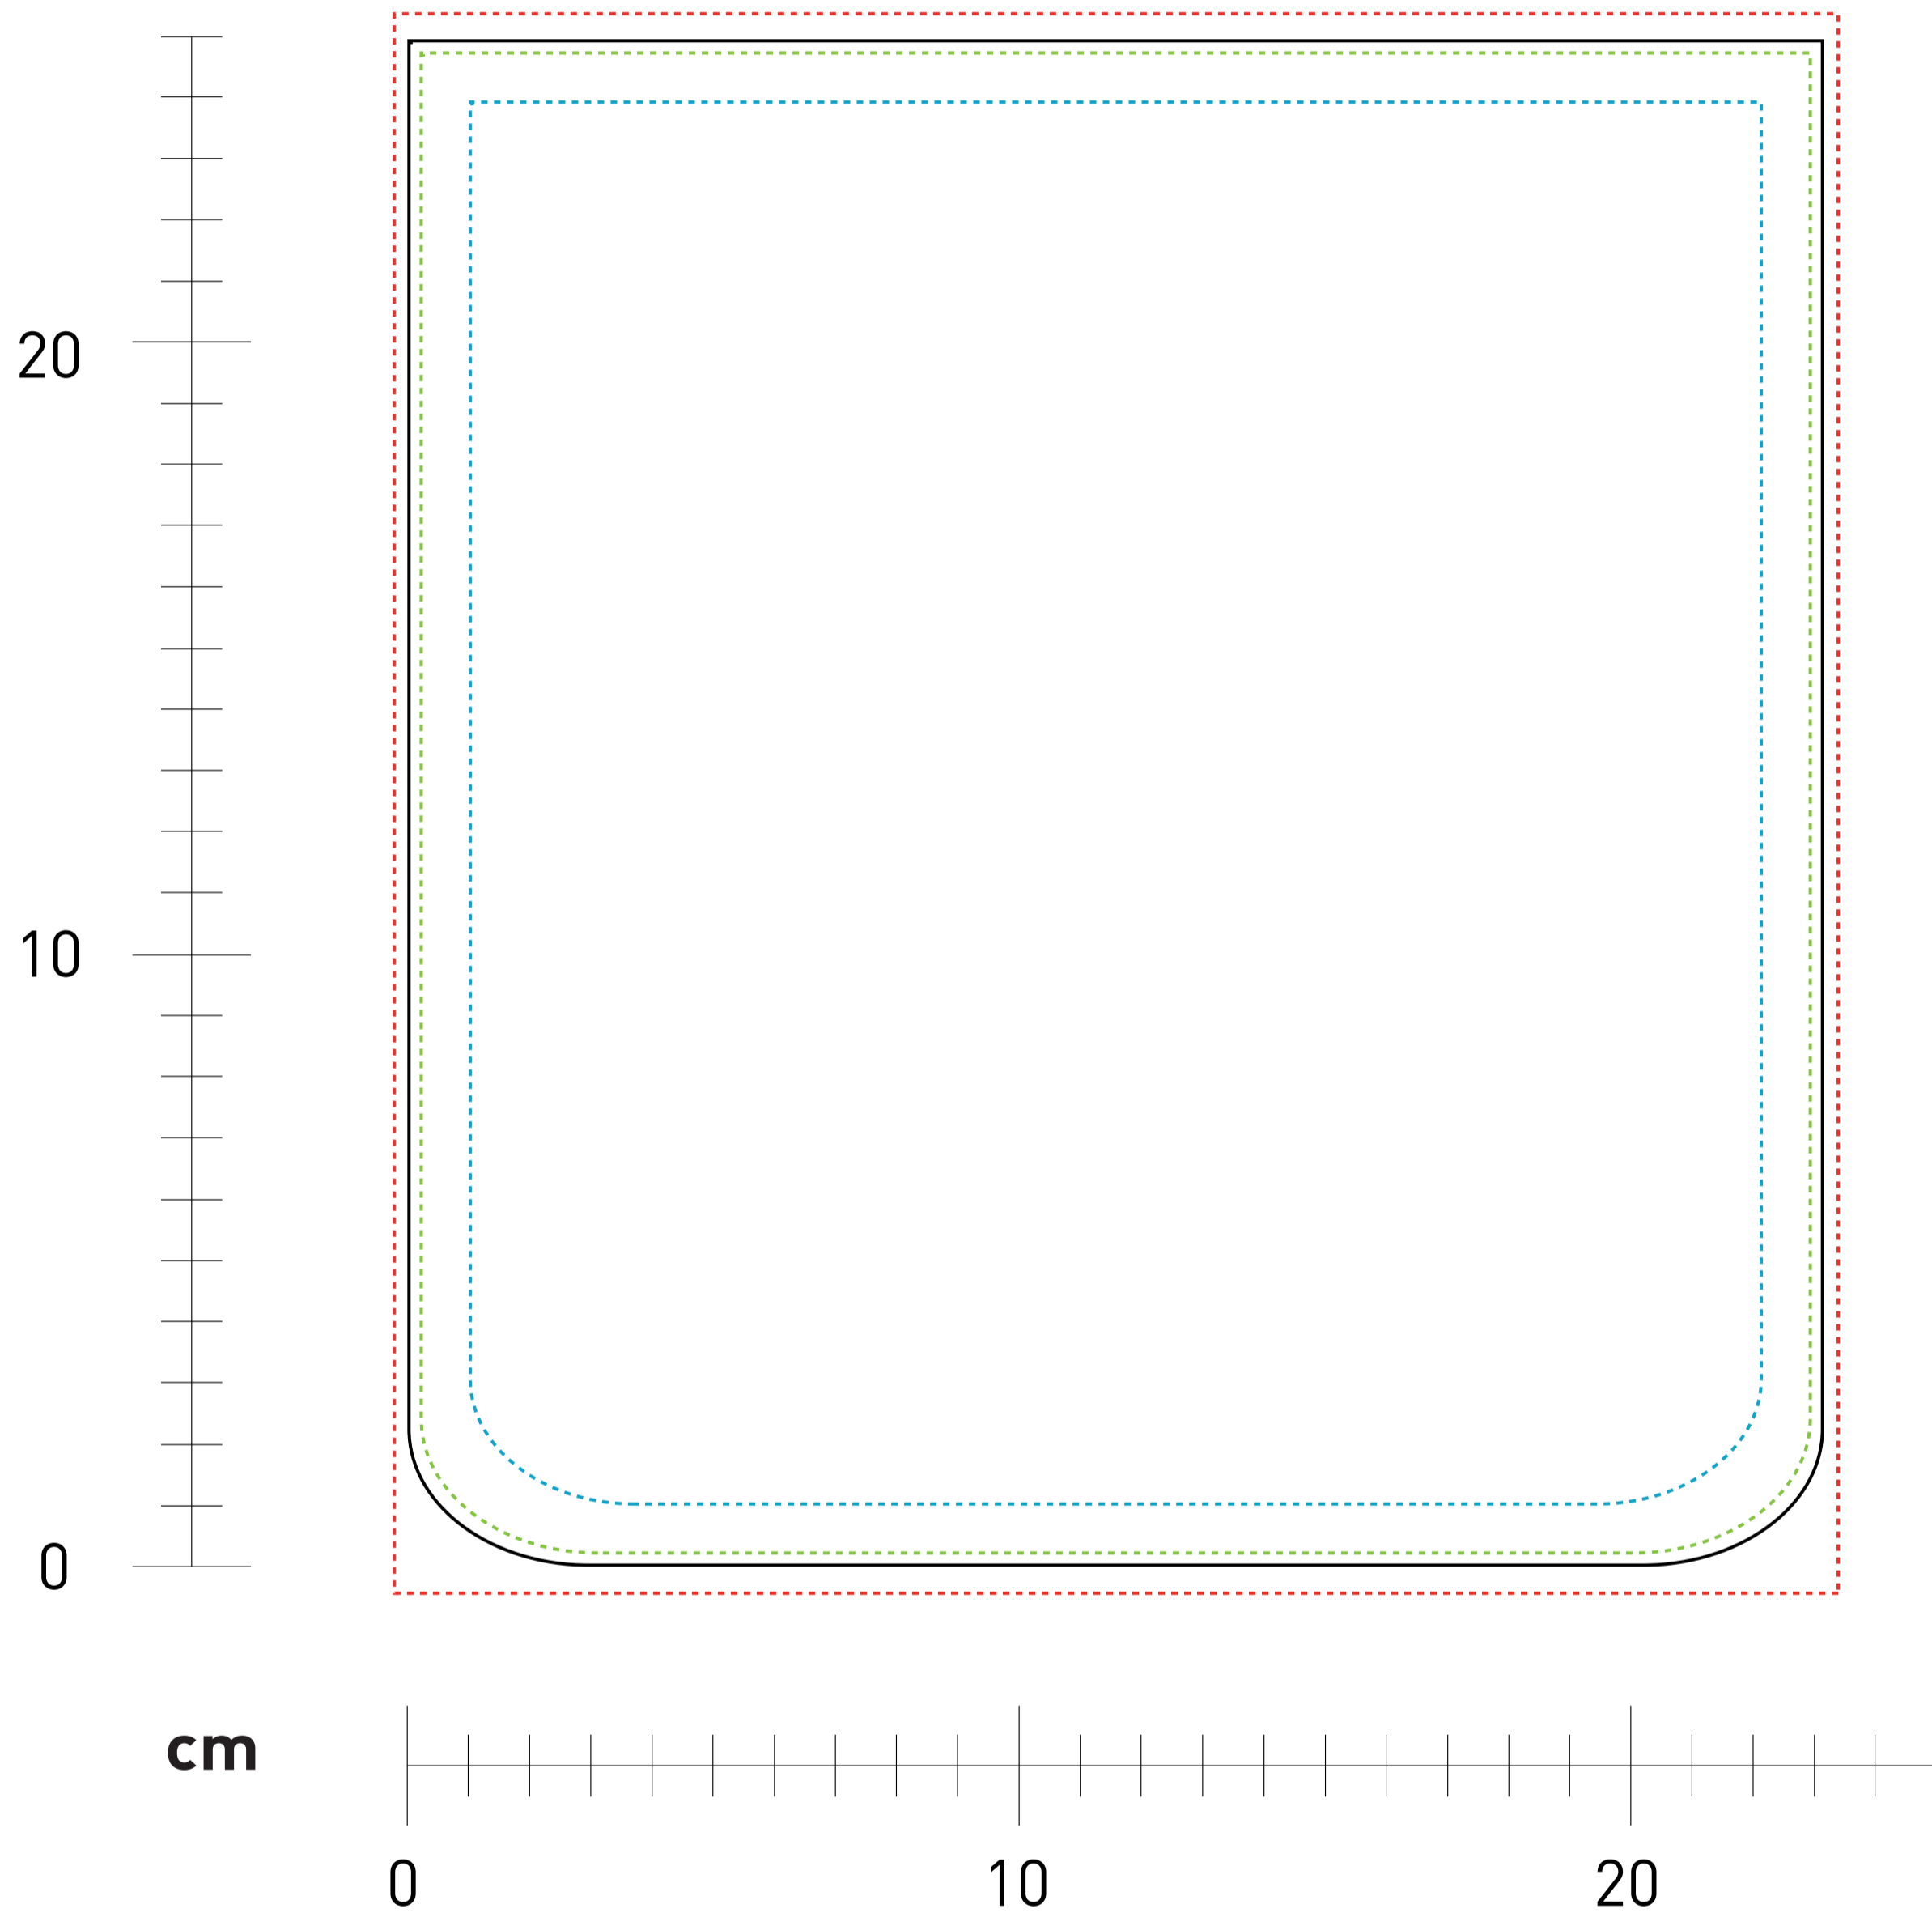

## 1101401#S LorryBag® Original 1 S Rücken

### Maßstab 1:1

#### Maßangaben (BxH):

—————	Zuschnittmaß	23,1 x 24,9 cm
- - - - -	Druckmaß Digitaldruck	23,6 x 25,8 cm
- · - · -	Druckmaß Siebdruck	22,7 x 24,5 cm
- · - · -	Sichtmaß	21,1 x 22,9 cm