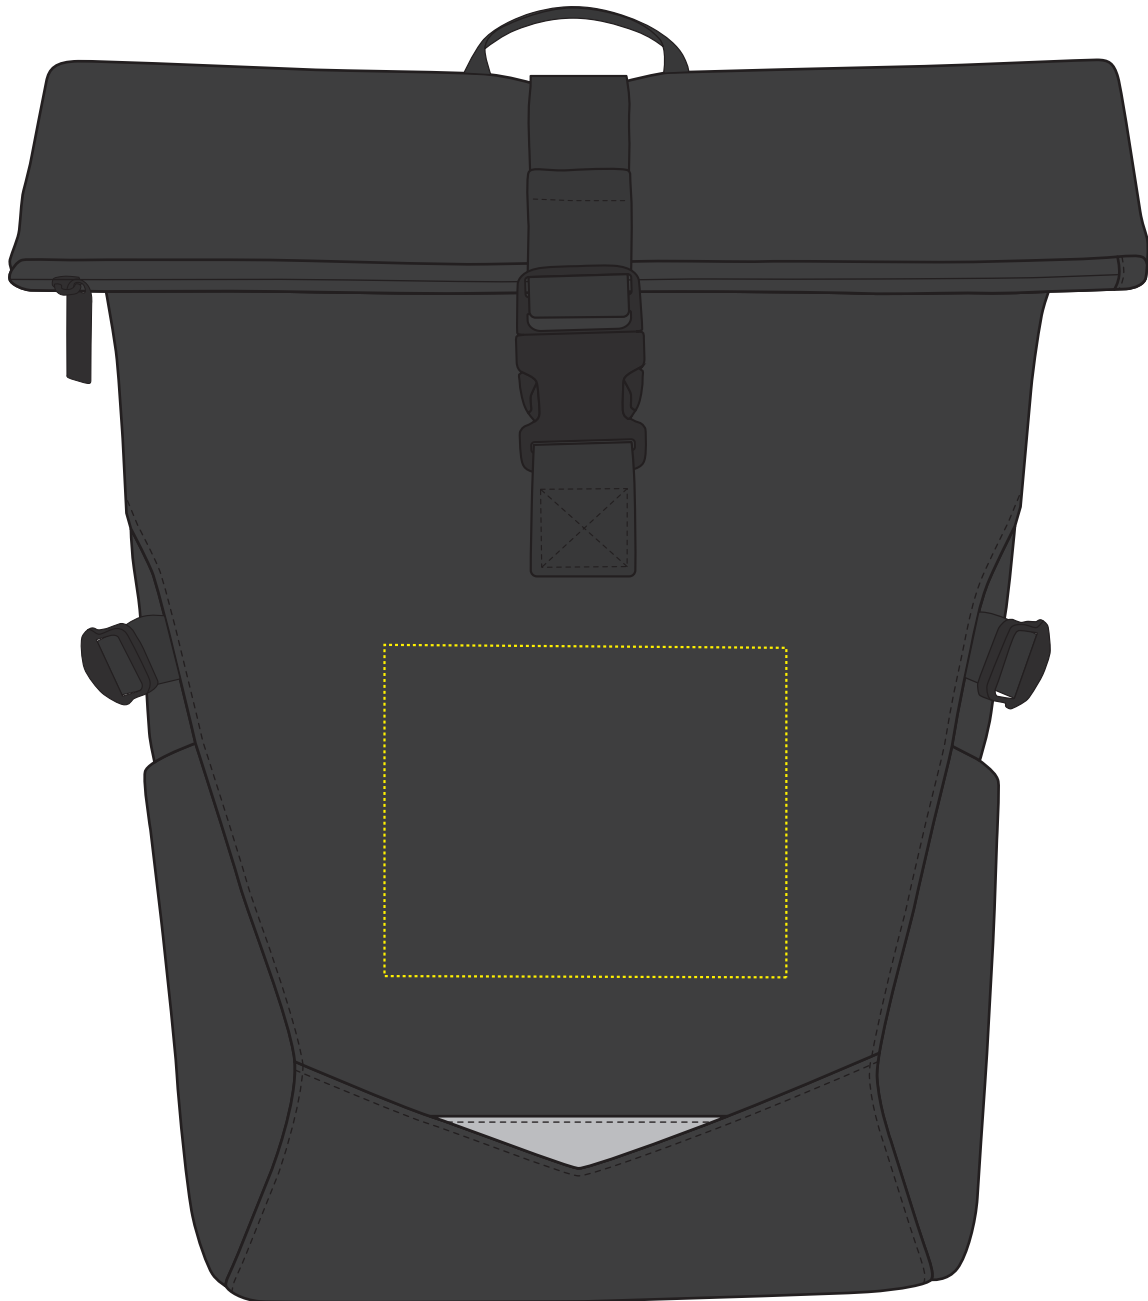

1819200 Notebook-Rucksack ORBIT

Fläche für Ihr Logo
area for your Logo

(B 15,5 cm x H 13 cm)
(W 15,5 cm x H 13 cm)

Taschenmaß (BxHxT) / size of the bag (WxHxD):
30 cm x 44,5 cm x 16 cm

Achtung!
Die Werbeflächen können
variieren. In Ausnahmefällen sind
auch größere Flächen möglich.
Bitte sprechen Sie uns an!

Attention!
The decoration area may differ in
exceptional case larger areas can be
realized. Please get in contact with
us!

Spezifikationen:
Datei als eps, pdf oder ai
Farbangaben in Pantone
maximal 6 Farben
Verläufe sind nicht möglich

Specifications:
print file as eps, pdf or ai
colour code in Pantone
at maximum 6 colours
no gradients possible

Weitere Infos für Grafiker:
Schriften und Grafiken als Vektoren
minimale Strichstärke: 1,0 mm
schwarz, weiß, gold und silber:
Mindeststrichstärke vom Siebdruck

further information for graphic designer:
fonts and graphics as vectors
minimum coat thickness: 1,0 mm
black, white, gold and silver:
minimum line width from screen printing