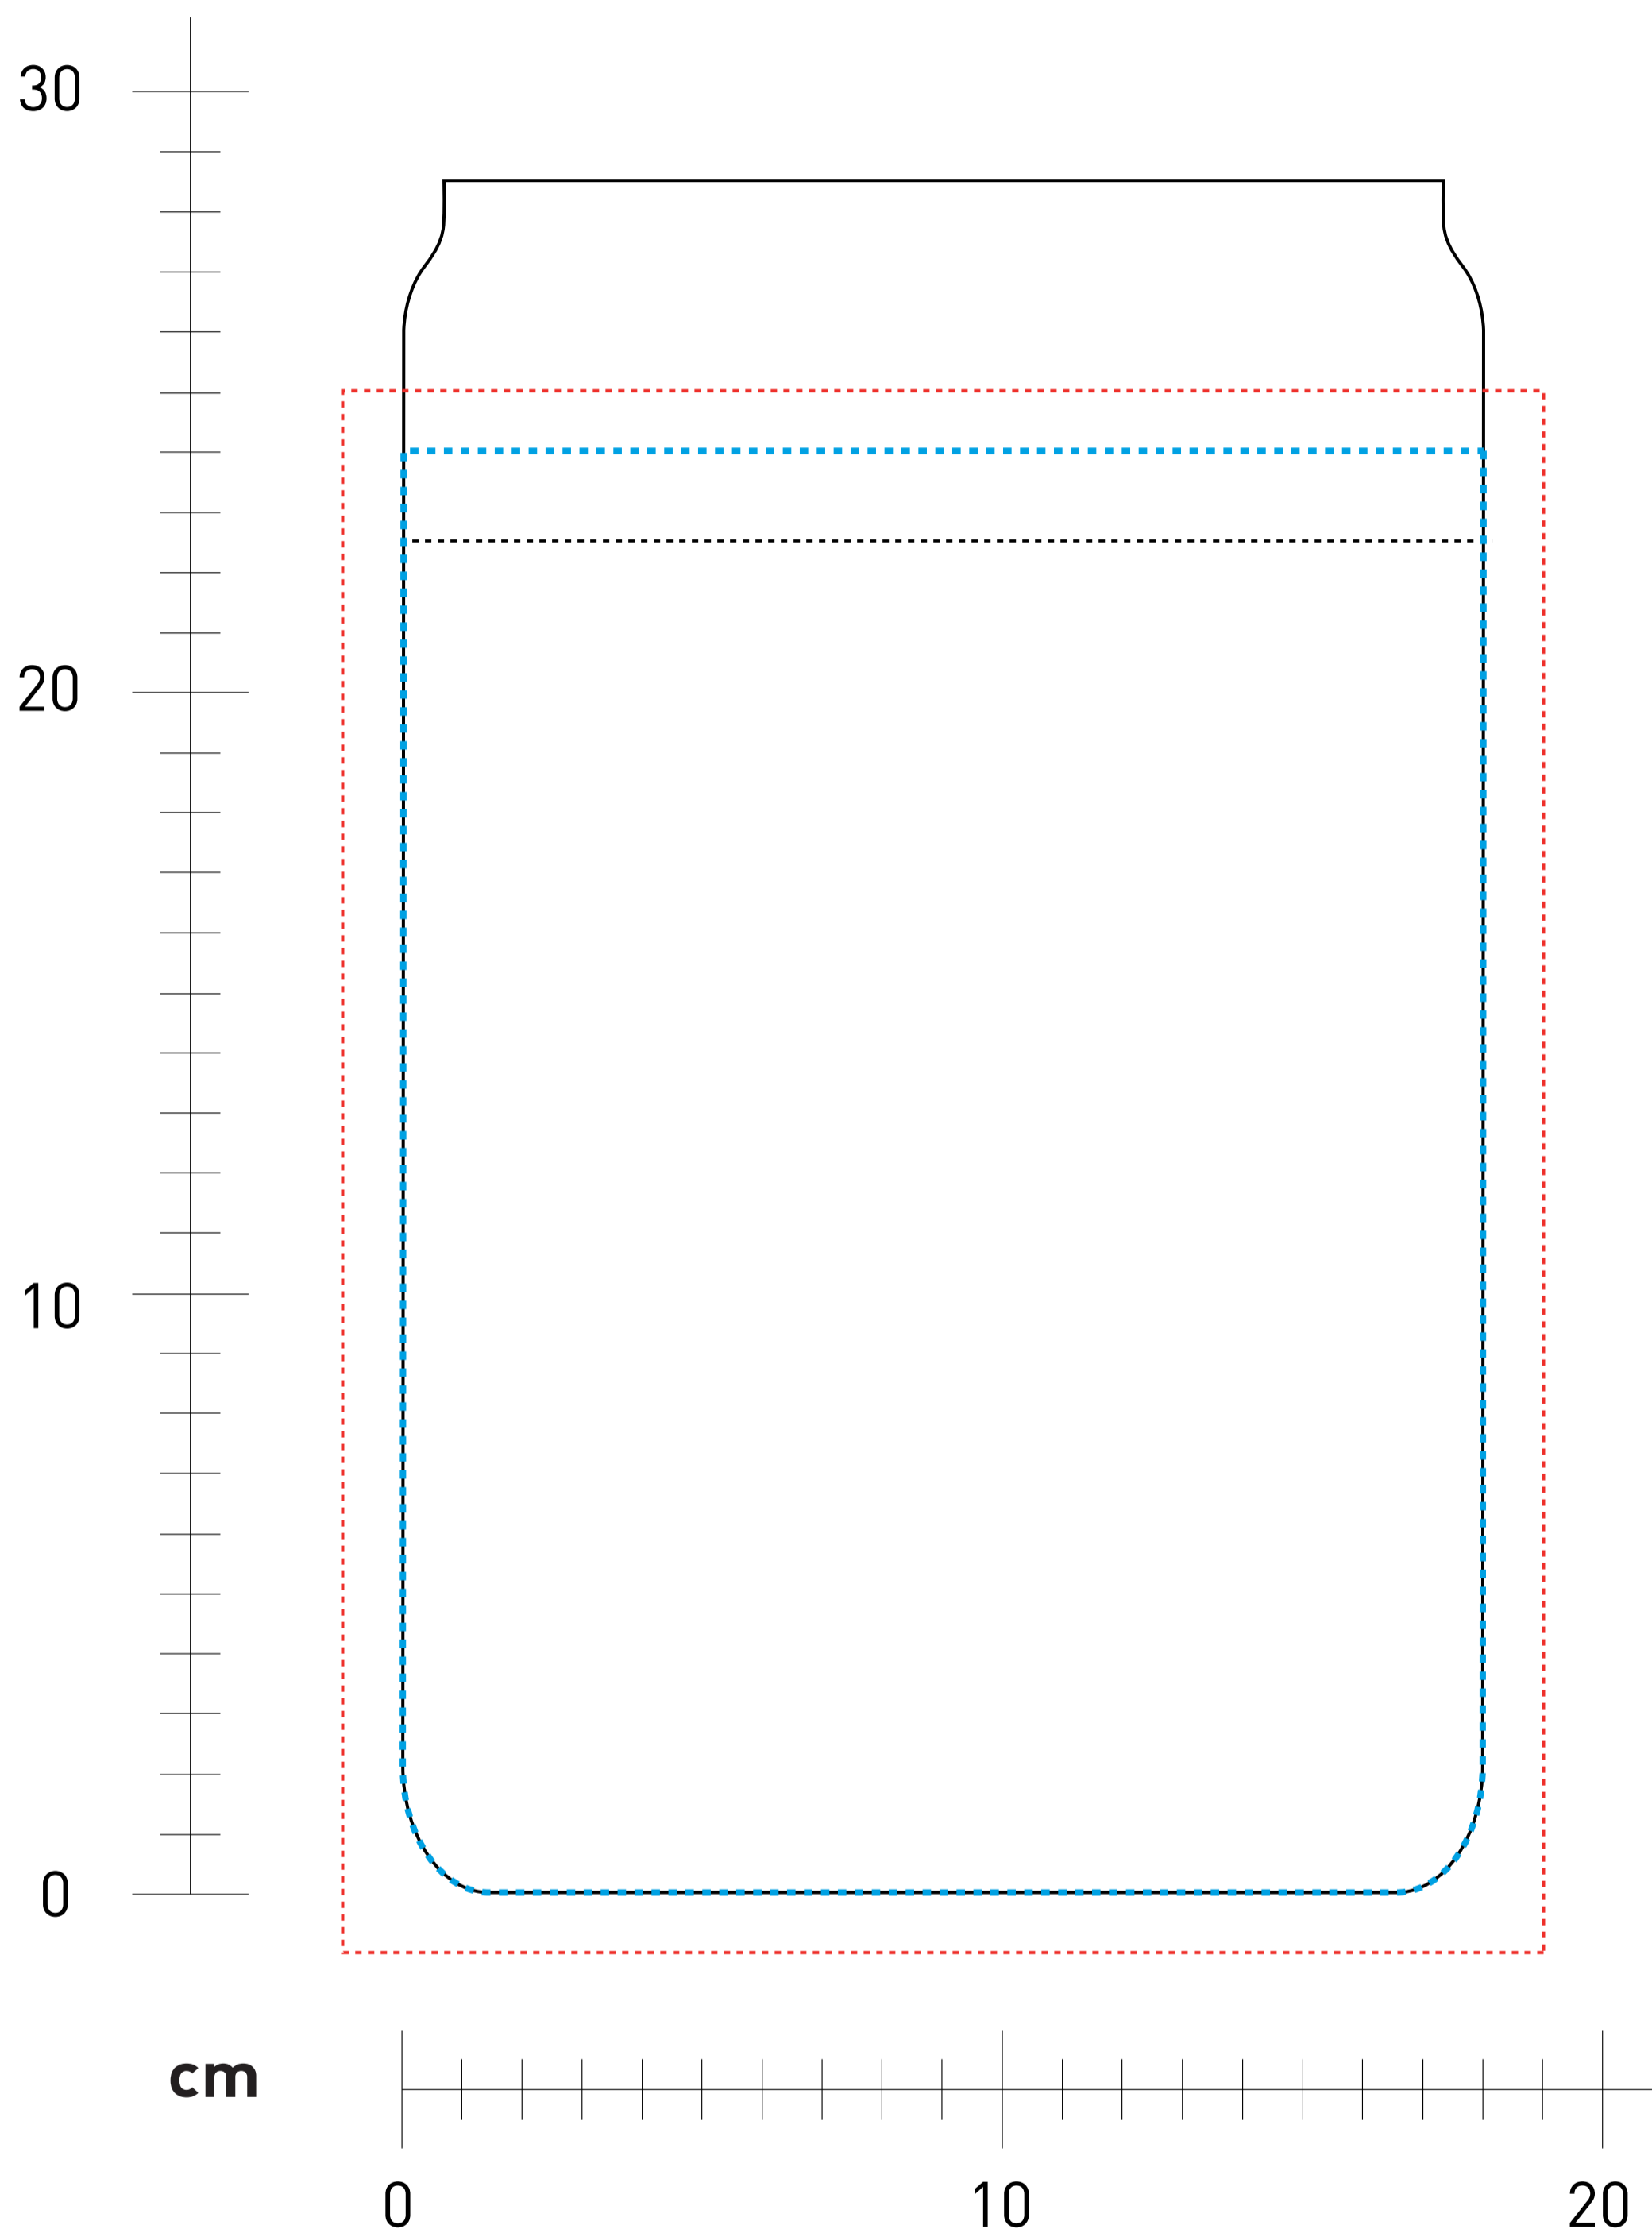

## 1812209 Mini FlapBag Base Überschlag

### Maßstab 1:1

#### Maßangaben (BxH):

—————	Zuschnittmaß	18 x 28,5 cm
- - - - -	Druckmaß Sublimation	20 x 26 cm
· · · · ·	Sichtmaß	18 x 24 cm
· · · · ·	frontaler Sichtbereich	22,5 cm