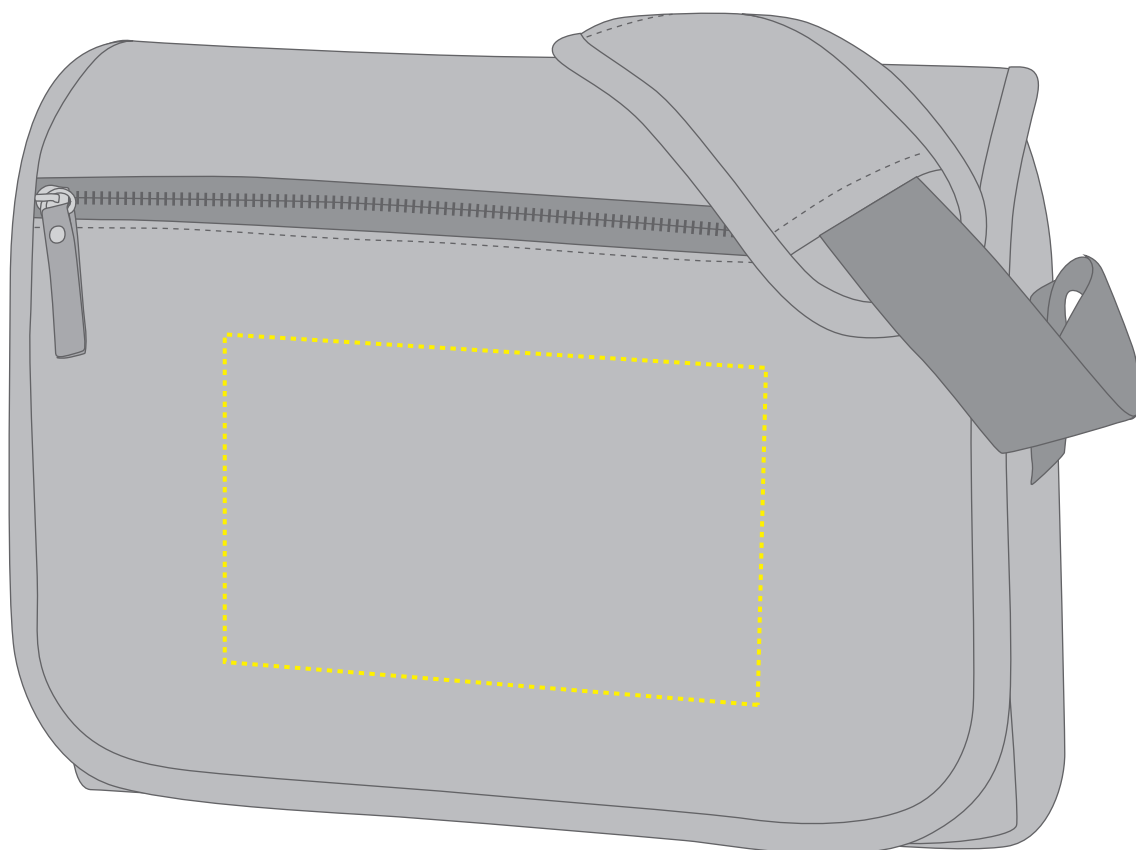

1816071 Umhängetasche / shoulder bag COUNTRY

Fläche für Ihr Logo (B 18 cm x H 12 cm)
area for your logo (W 18 cm x H 12 cm)

Taschenmaß (BxHxT) / size of the bag (WxHxD):

34 cm x 26 cm x 10 cm

Achtung!

Die Werbeflächen können variieren. In Ausnahmefällen sind auch größere Flächen möglich. Bitte sprechen Sie uns an!

further informati-

on for graphic designer:

fonts and graphics as vectors
minimum coat thickness: 1,0 mm
black, white, gold and silver:
minimum line width from screen printing