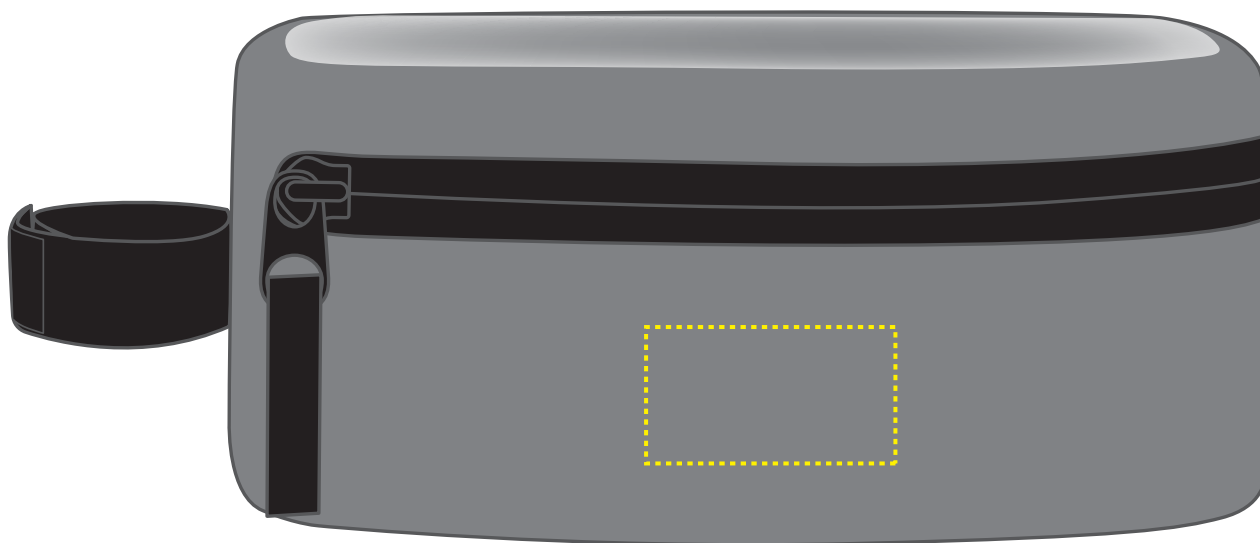

# 1818013 Fahrrad-Rahmentasche / bicycle frame bag CYCLE

**HALFAR**

Fläche für Ihr Logo  
area for your Logo

(B 4,5 cm x H 2,5 cm)  
(W 4,5 cm x H 2,5 cm)

## Taschenmaß (BxHxT) / size of the bag (WxHxD):

B 10,5 x H 8 x T 19