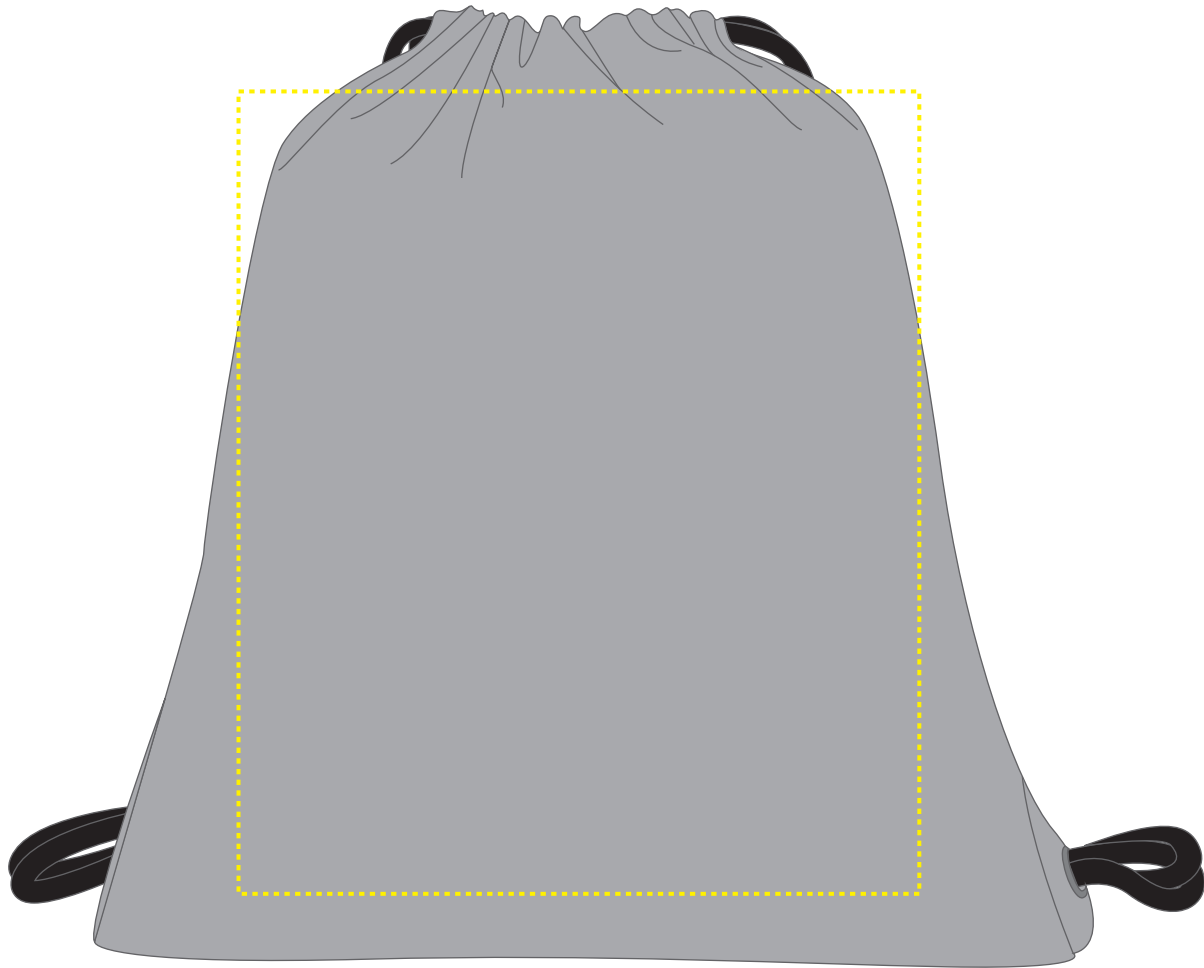

1816079 Zugbeutel / drawstring bag CARE

Fläche für Ihr logo
area for your logo

(B 28 cm x H 31 cm)
(W 28 cm x H 31 cm)

Taschenmaß (BxH) / size of the bag (WxH):

36 cm x 44 cm

Achtung!

Die Werbeflächen können variieren. In Ausnahmefällen sind auch größere Flächen möglich. Bitte sprechen Sie uns an!

further information for graphic designer:

fonts and graphics as vectors
minimum coat thickness: 1,0 mm
black, white, gold and silver:
minimum line width from screen printing