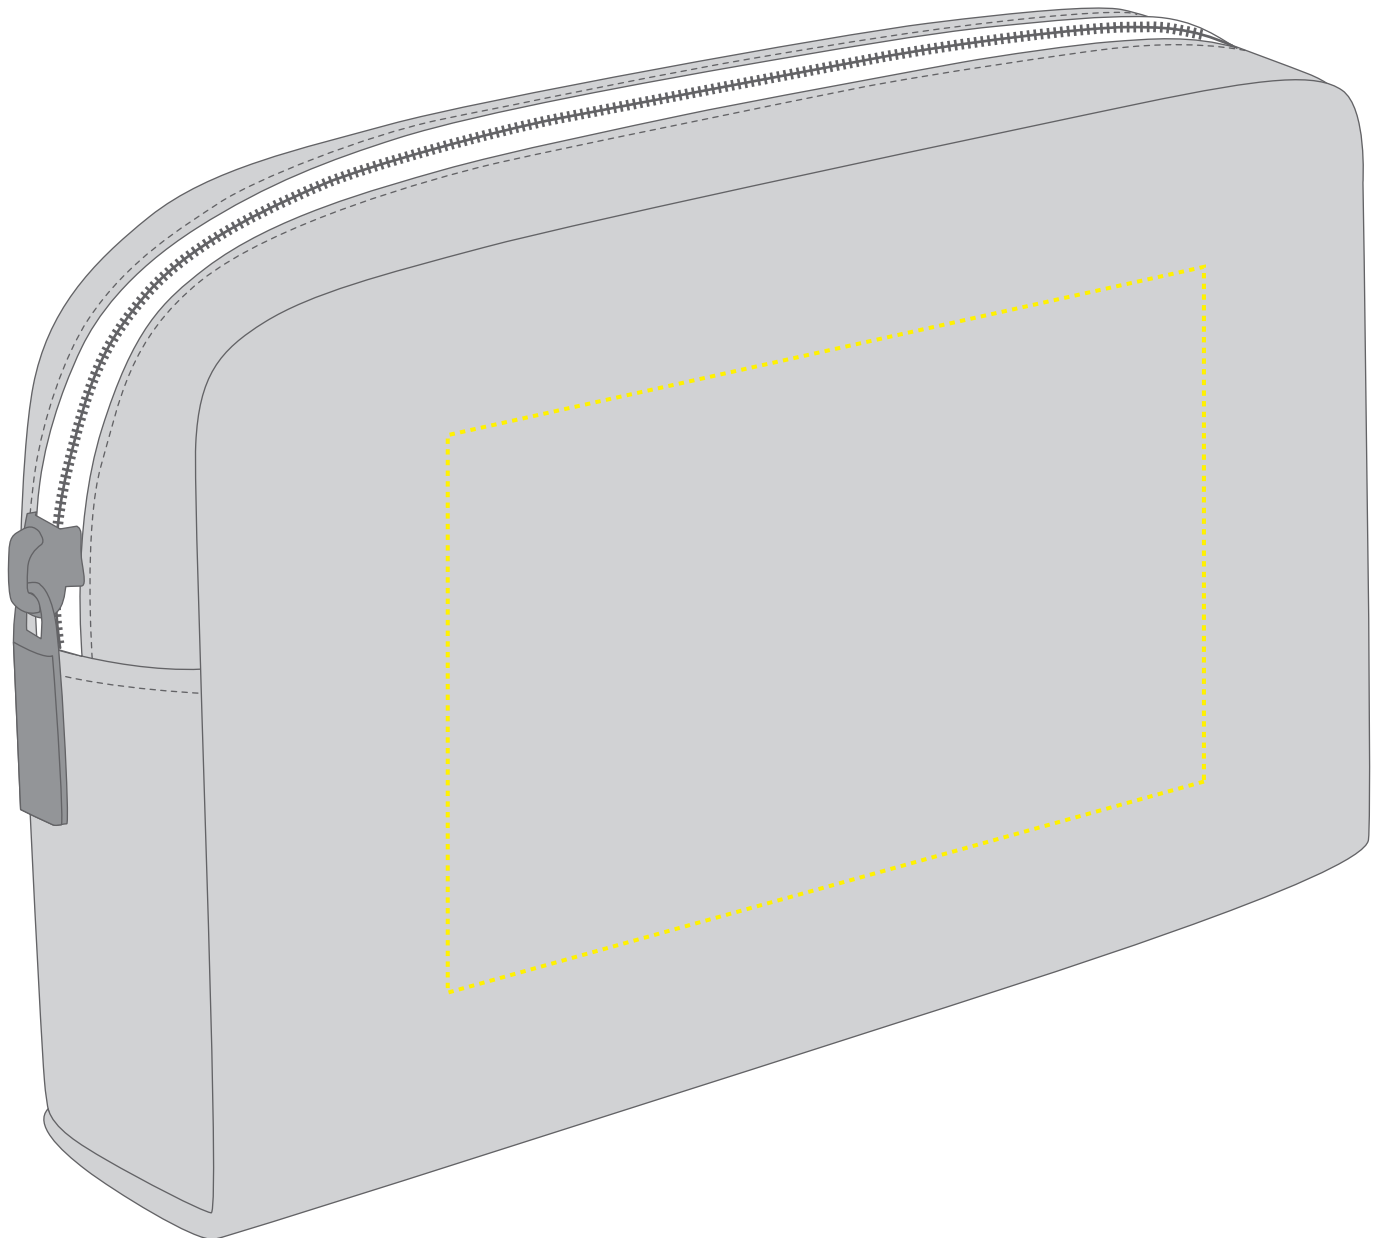

# 1807546 Reißverschluss-Tasche COLLECT / zipper bag COLLECT

Fläche für Ihr Logo (B 12 cm x H 8 cm)  
area for your logo (W 12 cm x H 8 cm)

## Taschenmaß (BxHxT) / size of the bag (WxHxD):

18 cm x 12 cm x 4 cm