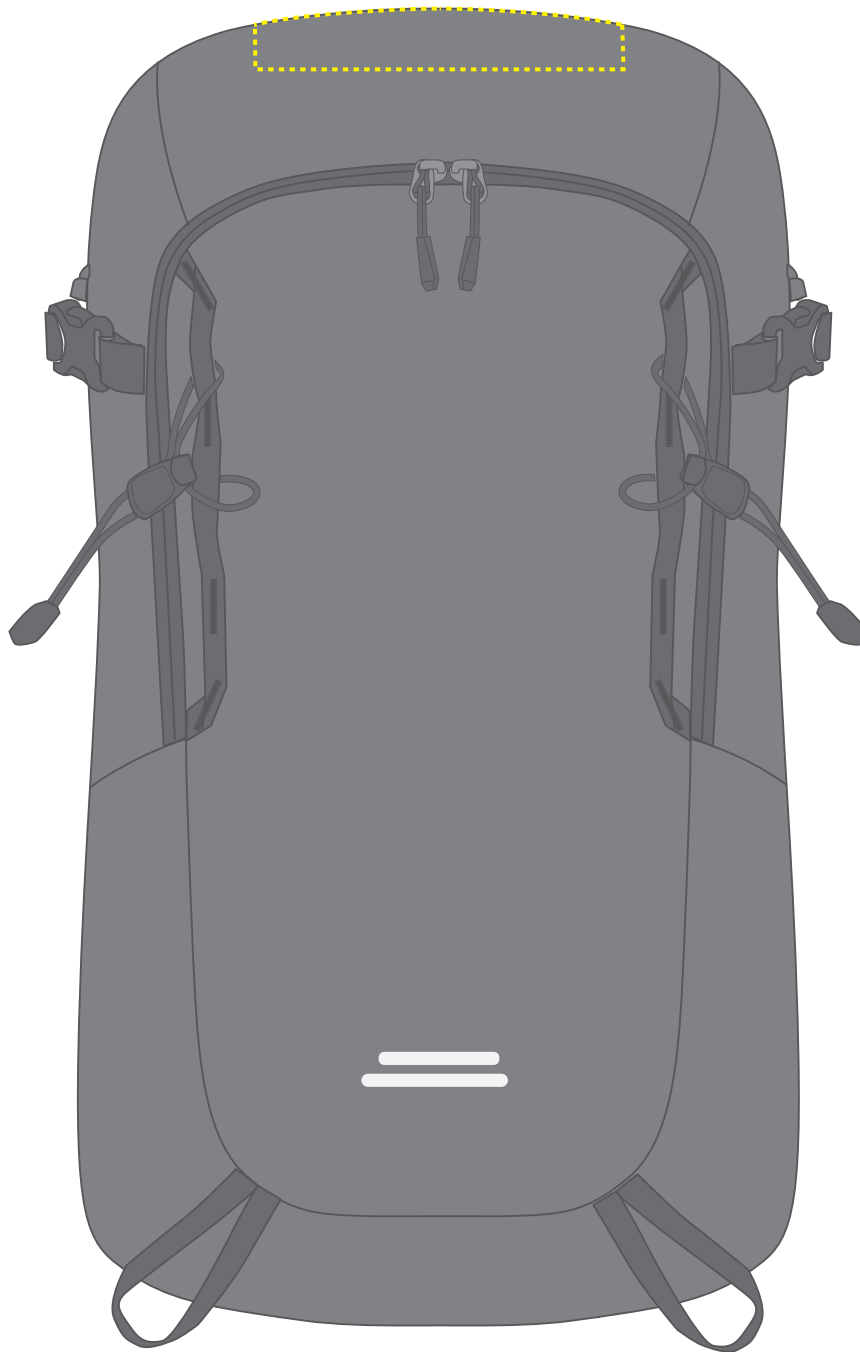

1818025 Rucksack / backpack OUTDOOR

Fläche für Ihr Logo
area for your Logo

(B 10 cm x H 28 cm)
(W 10 cm x H 28 cm)

Taschenmaß (BxHxT) / size of the bag (WxHxD):

B 31 x H 53 x T 20

Achtung!

Die Werbeflächen können variieren. In Ausnahmefällen sind auch größere Flächen möglich. Bitte sprechen Sie uns an!

further information for graphic designer:

fonts and graphics as vectors
minimum coat thickness: 1,0 mm
black, white, gold and silver:
minimum line width from screen printing

1818025 Rucksack / backpack OUTDOOR

Fläche für Ihr Logo
area for your Logo

(B 12,5 cm x H 4,5 cm)
(W 12,5 cm x H 4,5 cm)

Taschenmaß (BxHxT) / size of the bag (WxHxD):

B 31 x H 53 x T 20

Achtung!

Die Werbeflächen können variieren. In Ausnahmefällen sind auch größere Flächen möglich. Bitte sprechen Sie uns an!