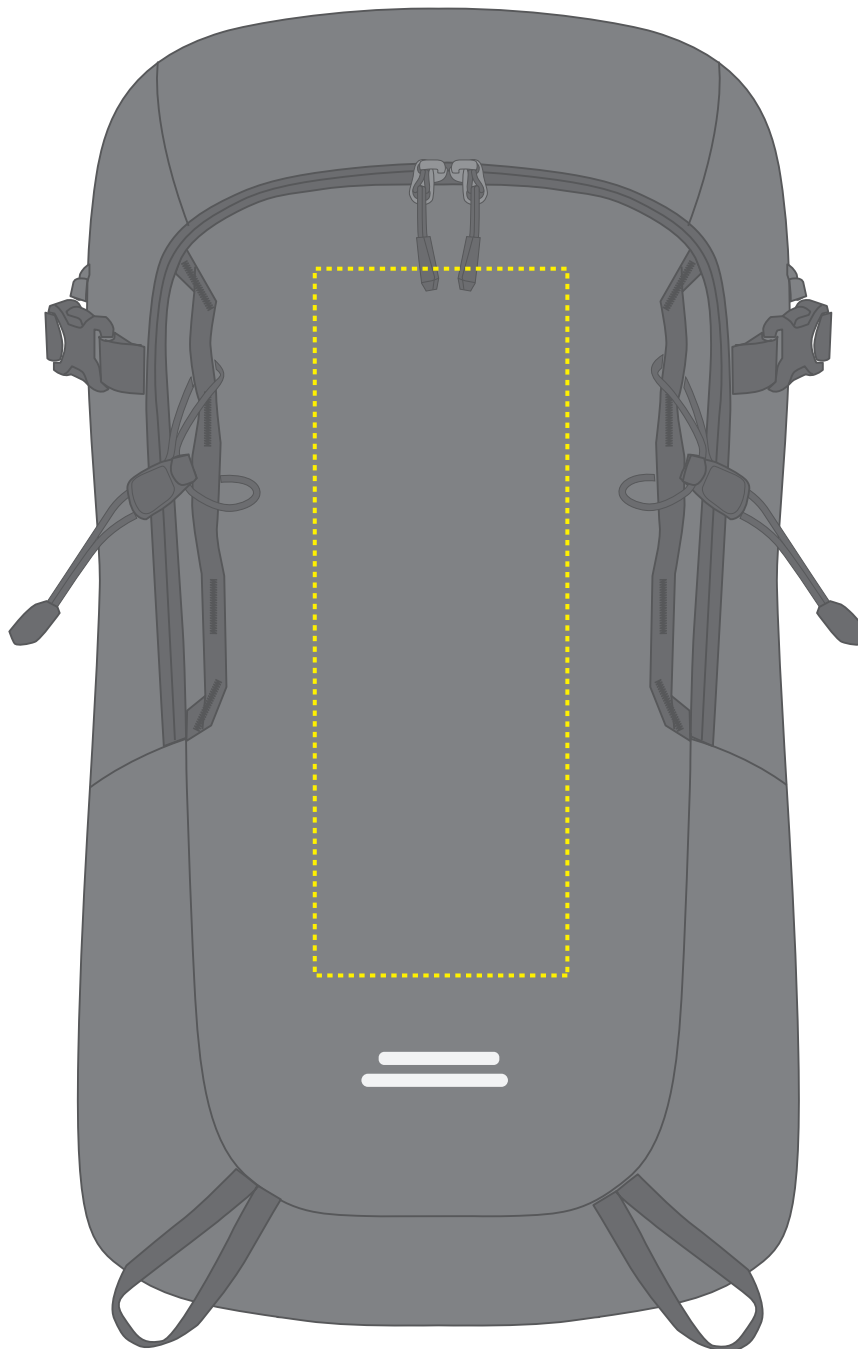

1818025 Rucksack / backpack OUTDOOR

Fläche für Ihr Logo
area for your Logo

(B 10 cm x H 28 cm)
(W 10 cm x H 28 cm)

Taschenmaß (BxHxT) / size of the bag (WxHxD):

B 31 x H 53 x T 20

Achtung!

Die Werbeflächen können variieren. In Ausnahmefällen sind auch größere Flächen möglich. Bitte sprechen Sie uns an!

further information for graphic designer:

fonts and graphics as vectors
minimum coat thickness: 1,0 mm
black, white, gold and silver:
minimum line width from screen printing

1818025 Rucksack / backpack OUTDOOR

Fläche für Ihr Logo
area for your Logo

(B 12,5 cm x H 4,5 cm)
(W 12,5 cm x H 4,5 cm)

Taschenmaß (BxHxT) / size of the bag (WxHxD):

B 31 x H 53 x T 20

Achtung!

Die Werbeflächen können variieren. In Ausnahmefällen sind auch größere Flächen möglich. Bitte sprechen Sie uns an!