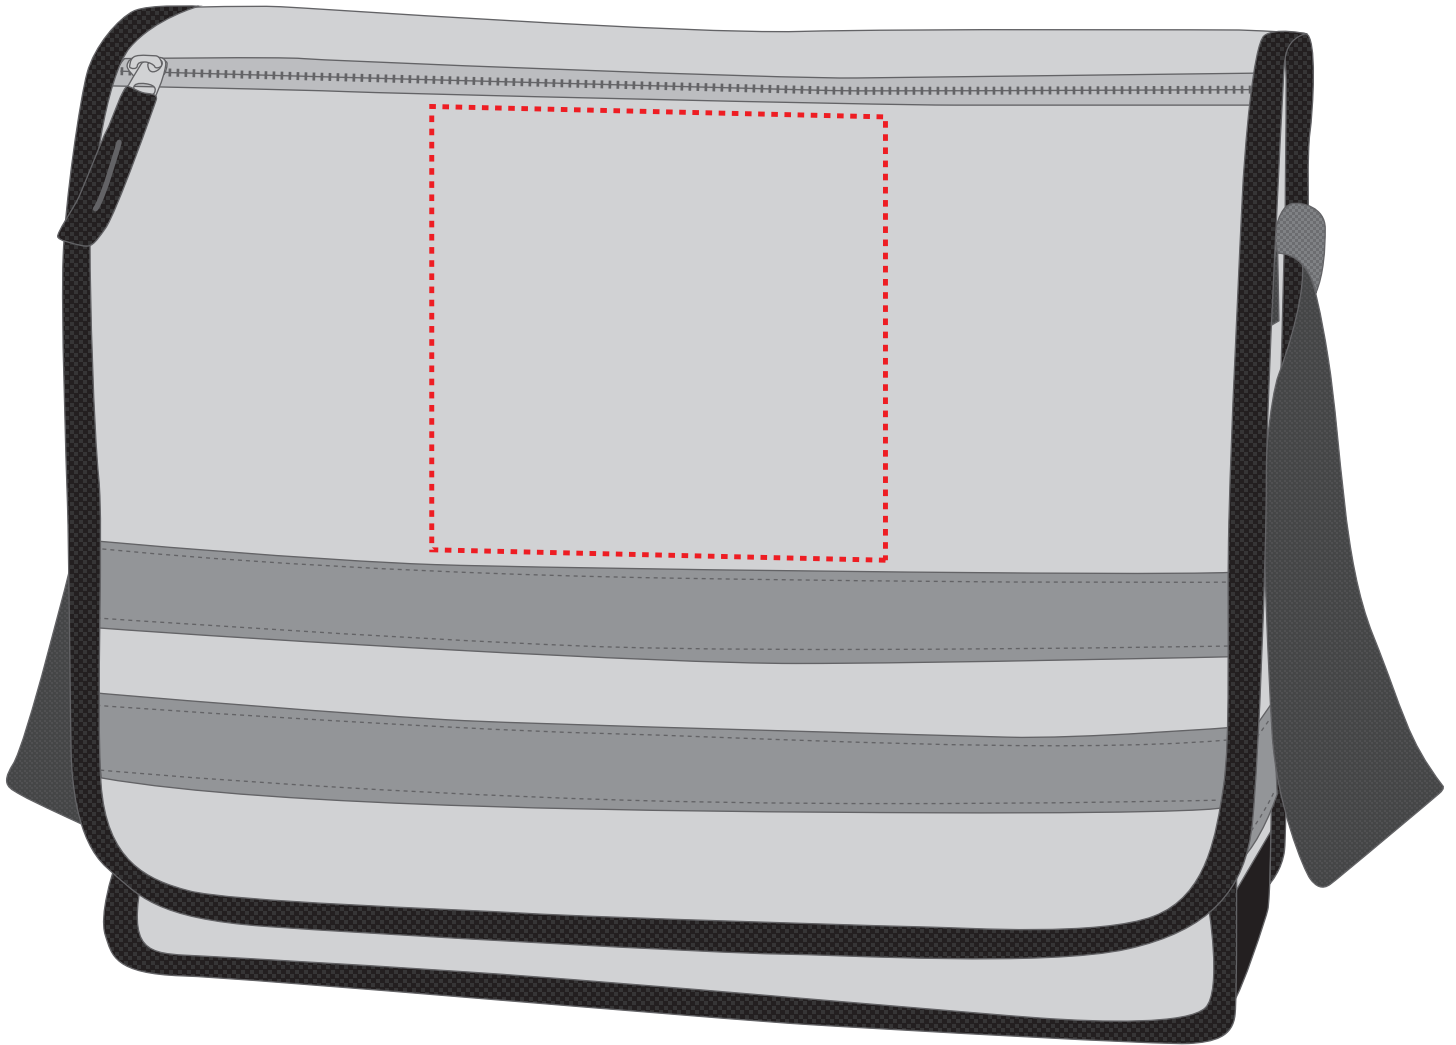

1812205 Umhängetasche REFLEX / shoulder bag REFLEX

Fläche für Ihr Sticklogo (B 14,5 cm x H 14,5 cm)
area for your embroidery (W 14,5 cm x H 14,5 cm)

Taschenmaß (BxHxT) / size of the bag (WxHxD):

35 cm x 28 cm x 12 cm